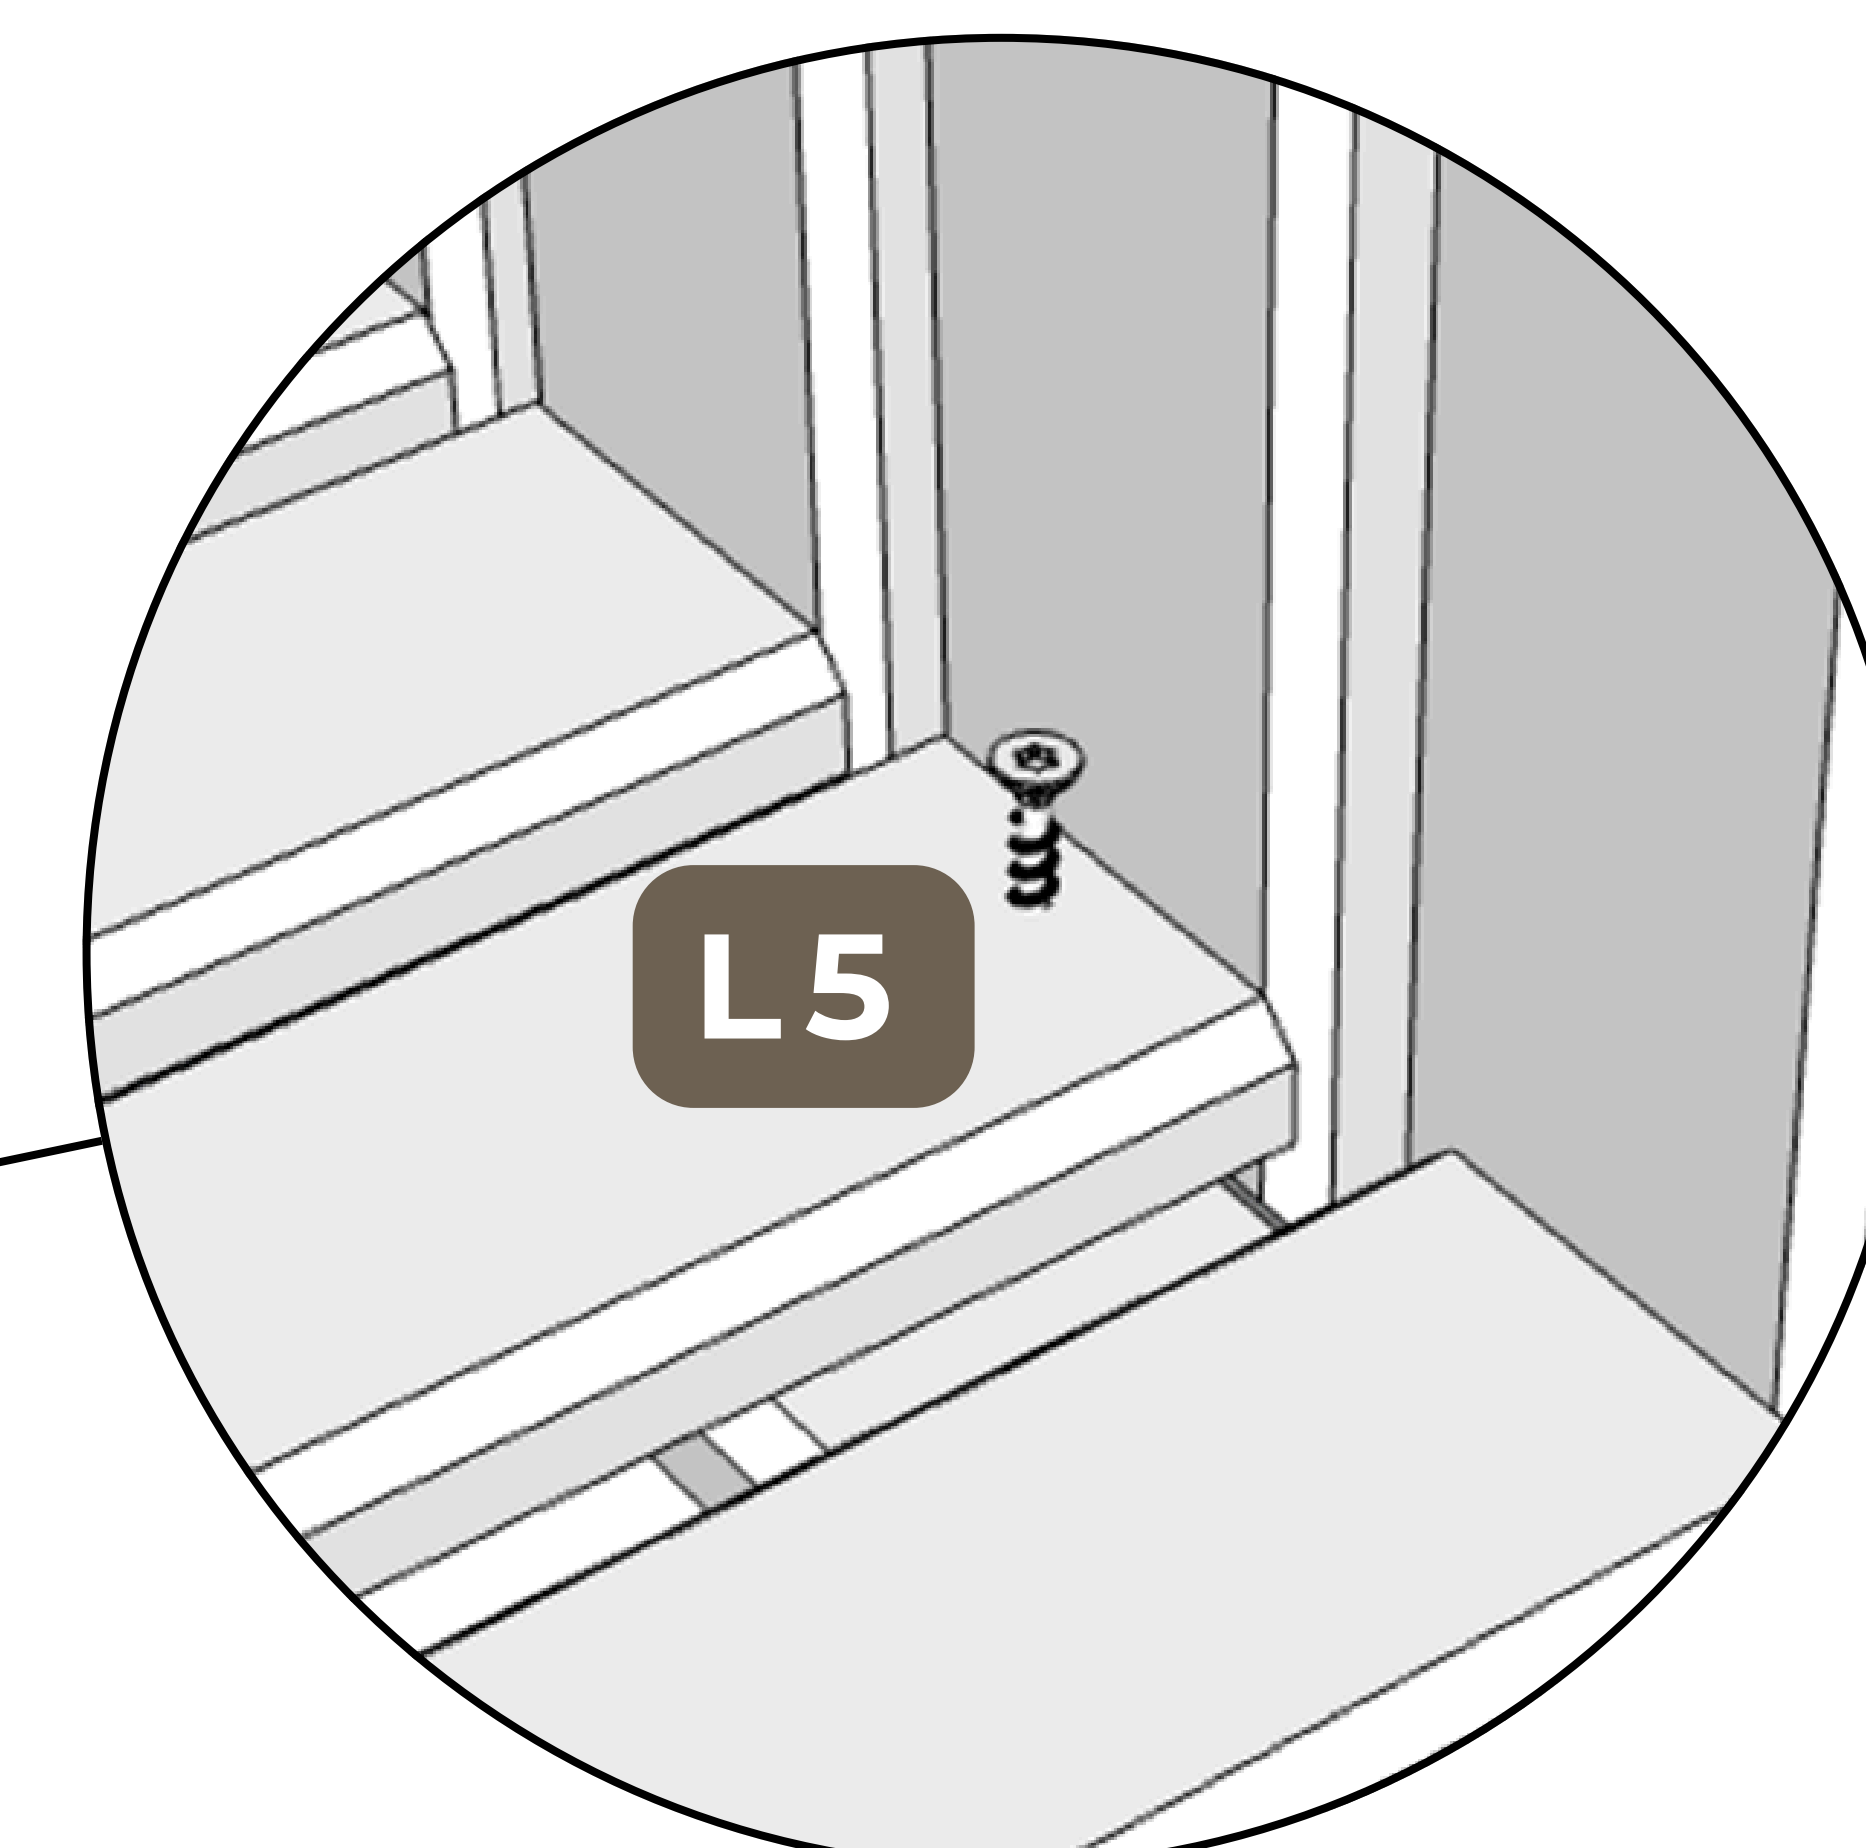

HINWEIS
Bei den Größen M und L befestigen Sie den Boden mit vier Schrauben. Bei den Größen XS und S ist dies nicht erforderlich.