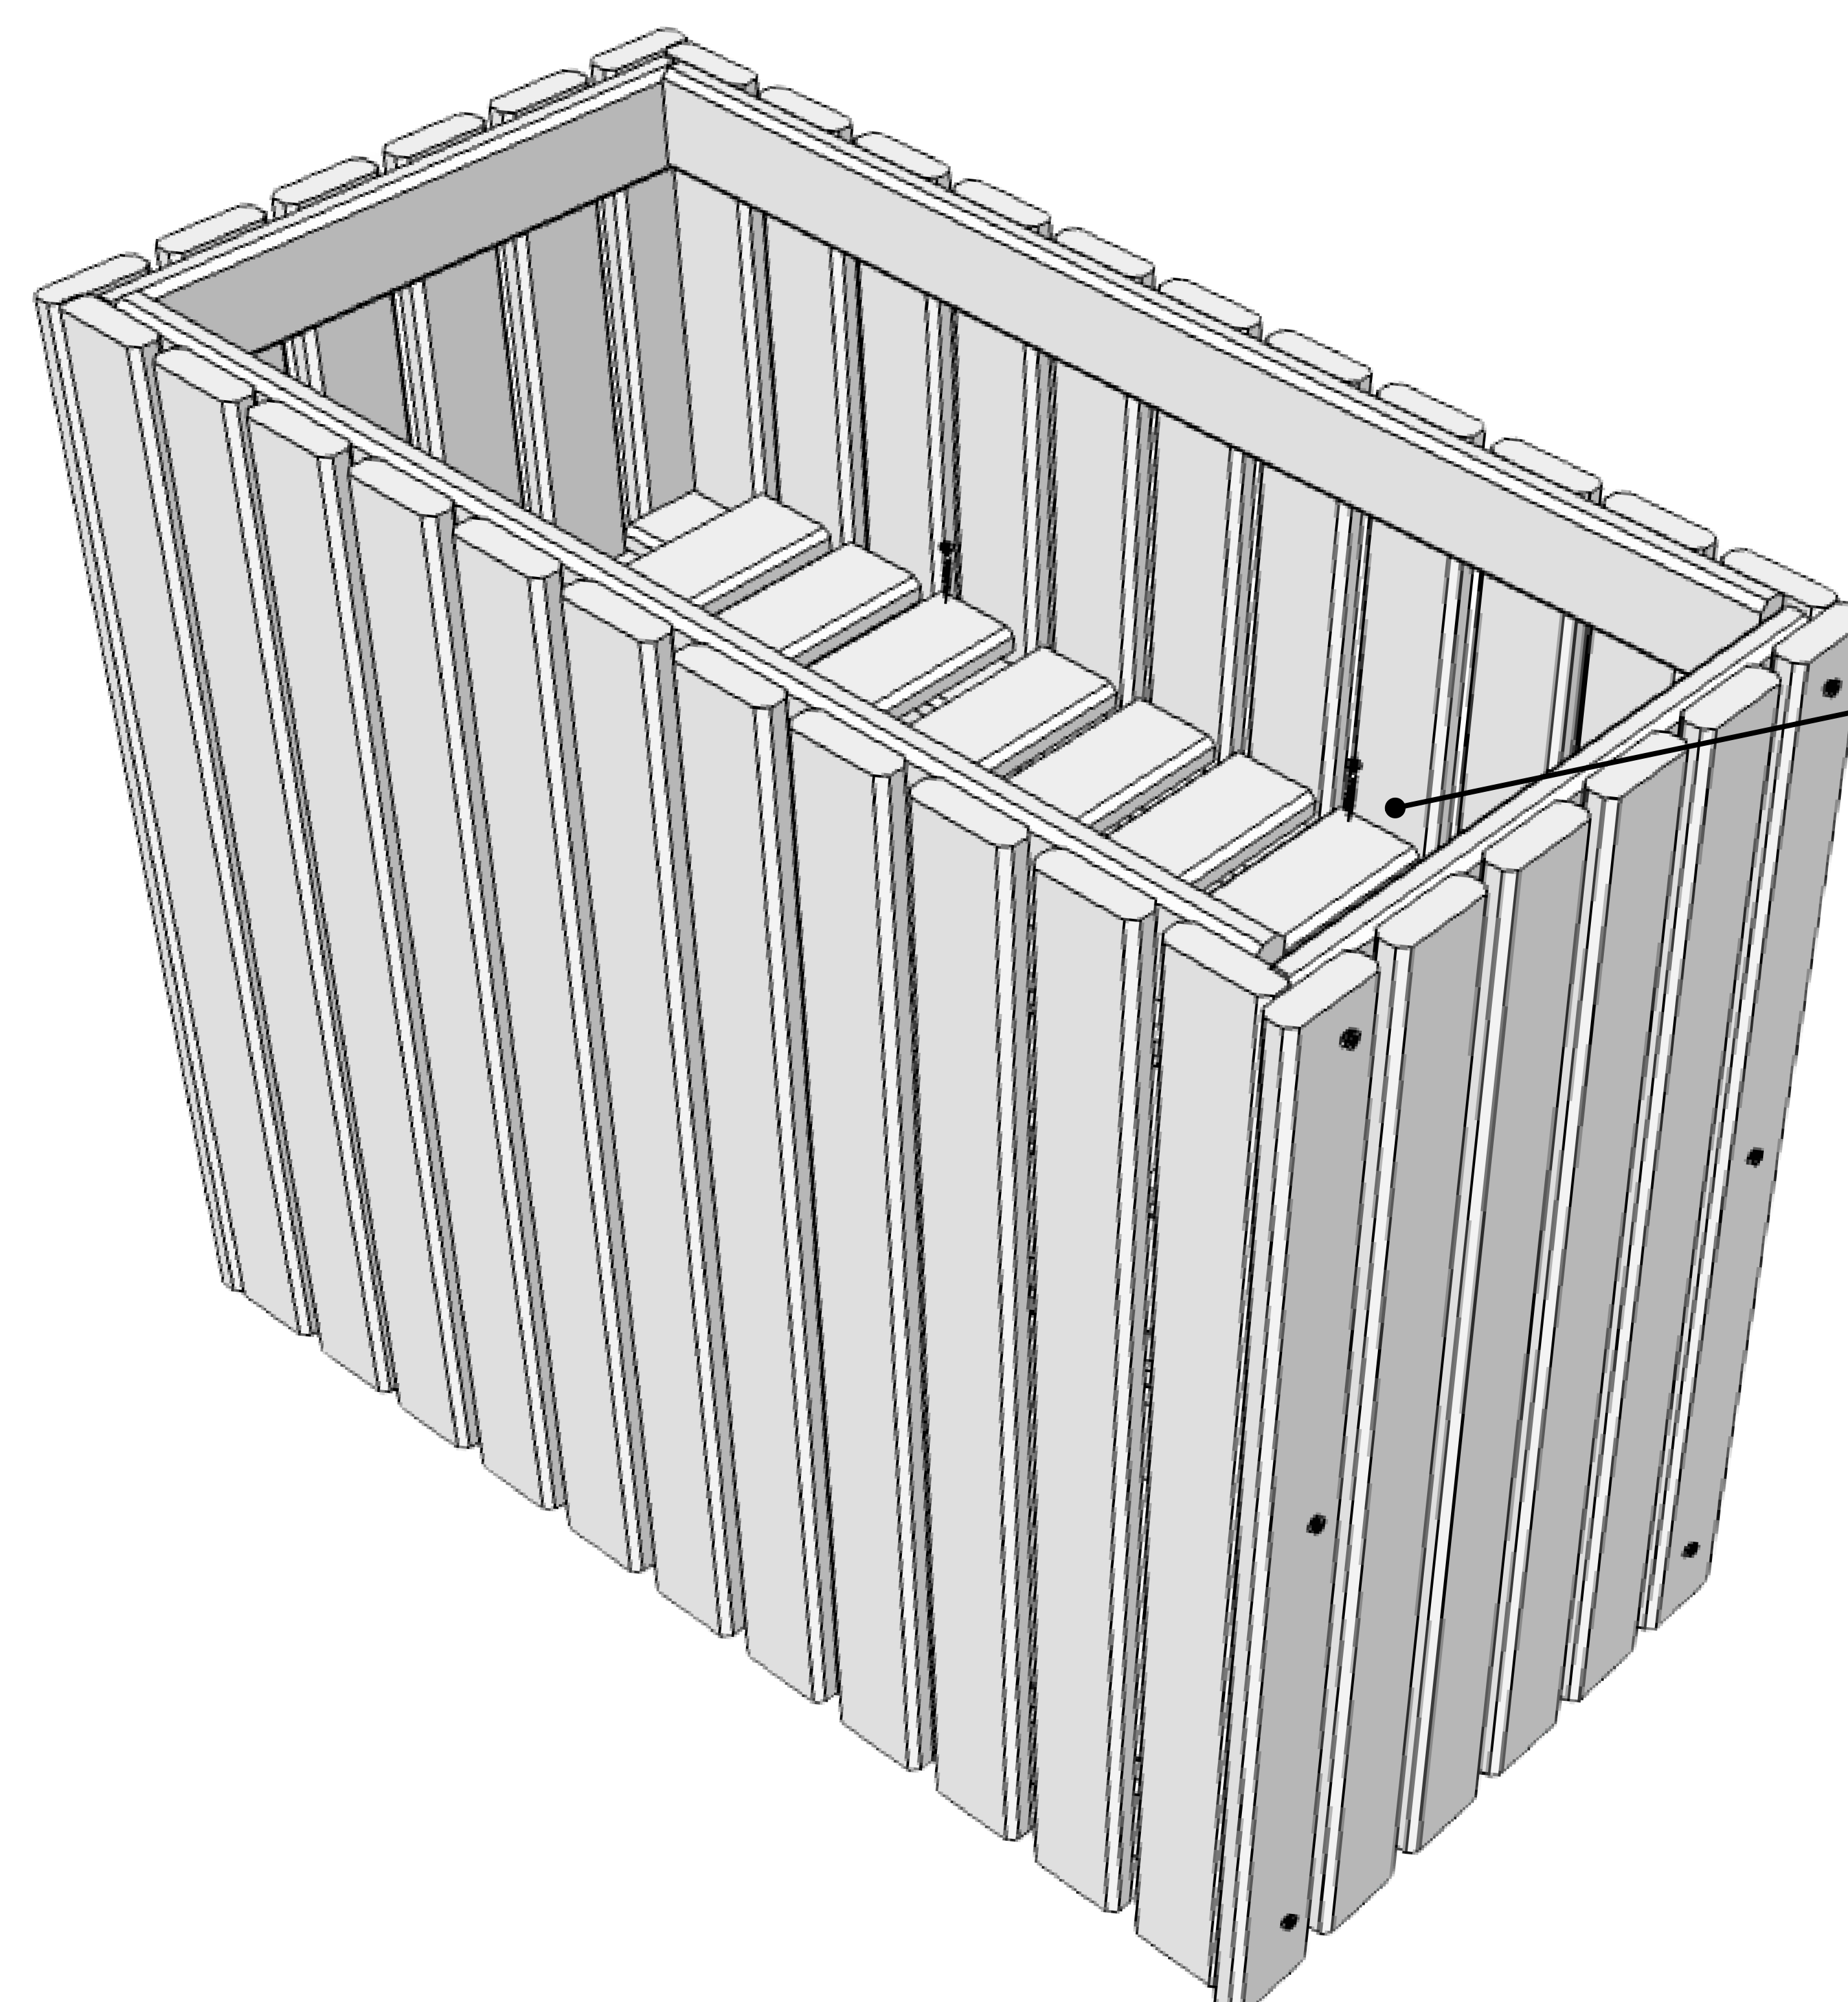

TX 15 - 3x50 mm

OPTIONAL

Werkzeuge

SUPPORT@MEGA-HOLZ.DE  
+49 3583 795120  
MO-FR 08:00-16:00

TAVO73 XS, S, M, L - Inhalt

1

**HINWEIS**  
Die Schraube muss in den Riegel der verbundenen Wand geschraubt werden.

2

**HINWEIS**  
Der Boden muss so eingeschoben werden, dass er auf den unteren Riegeln aufliegt.

3

L2

**HINWEIS**  
Die letzte Wand (L2) des Pflanzkübels muss wie erste Wand (L2) verschraubt werden.

4

**Schritt 4. Nur für die Größen M und L:**

**HINWEIS**  
Bei den Größen M und L befestigen Sie den Boden mit vier Schrauben. Bei den Größen XS und S ist dies nicht erforderlich.

5

L4

**Hinweis**

Optional kann das Pflanzvlies mit einem Tacker oder Nägeln befestigt werden.