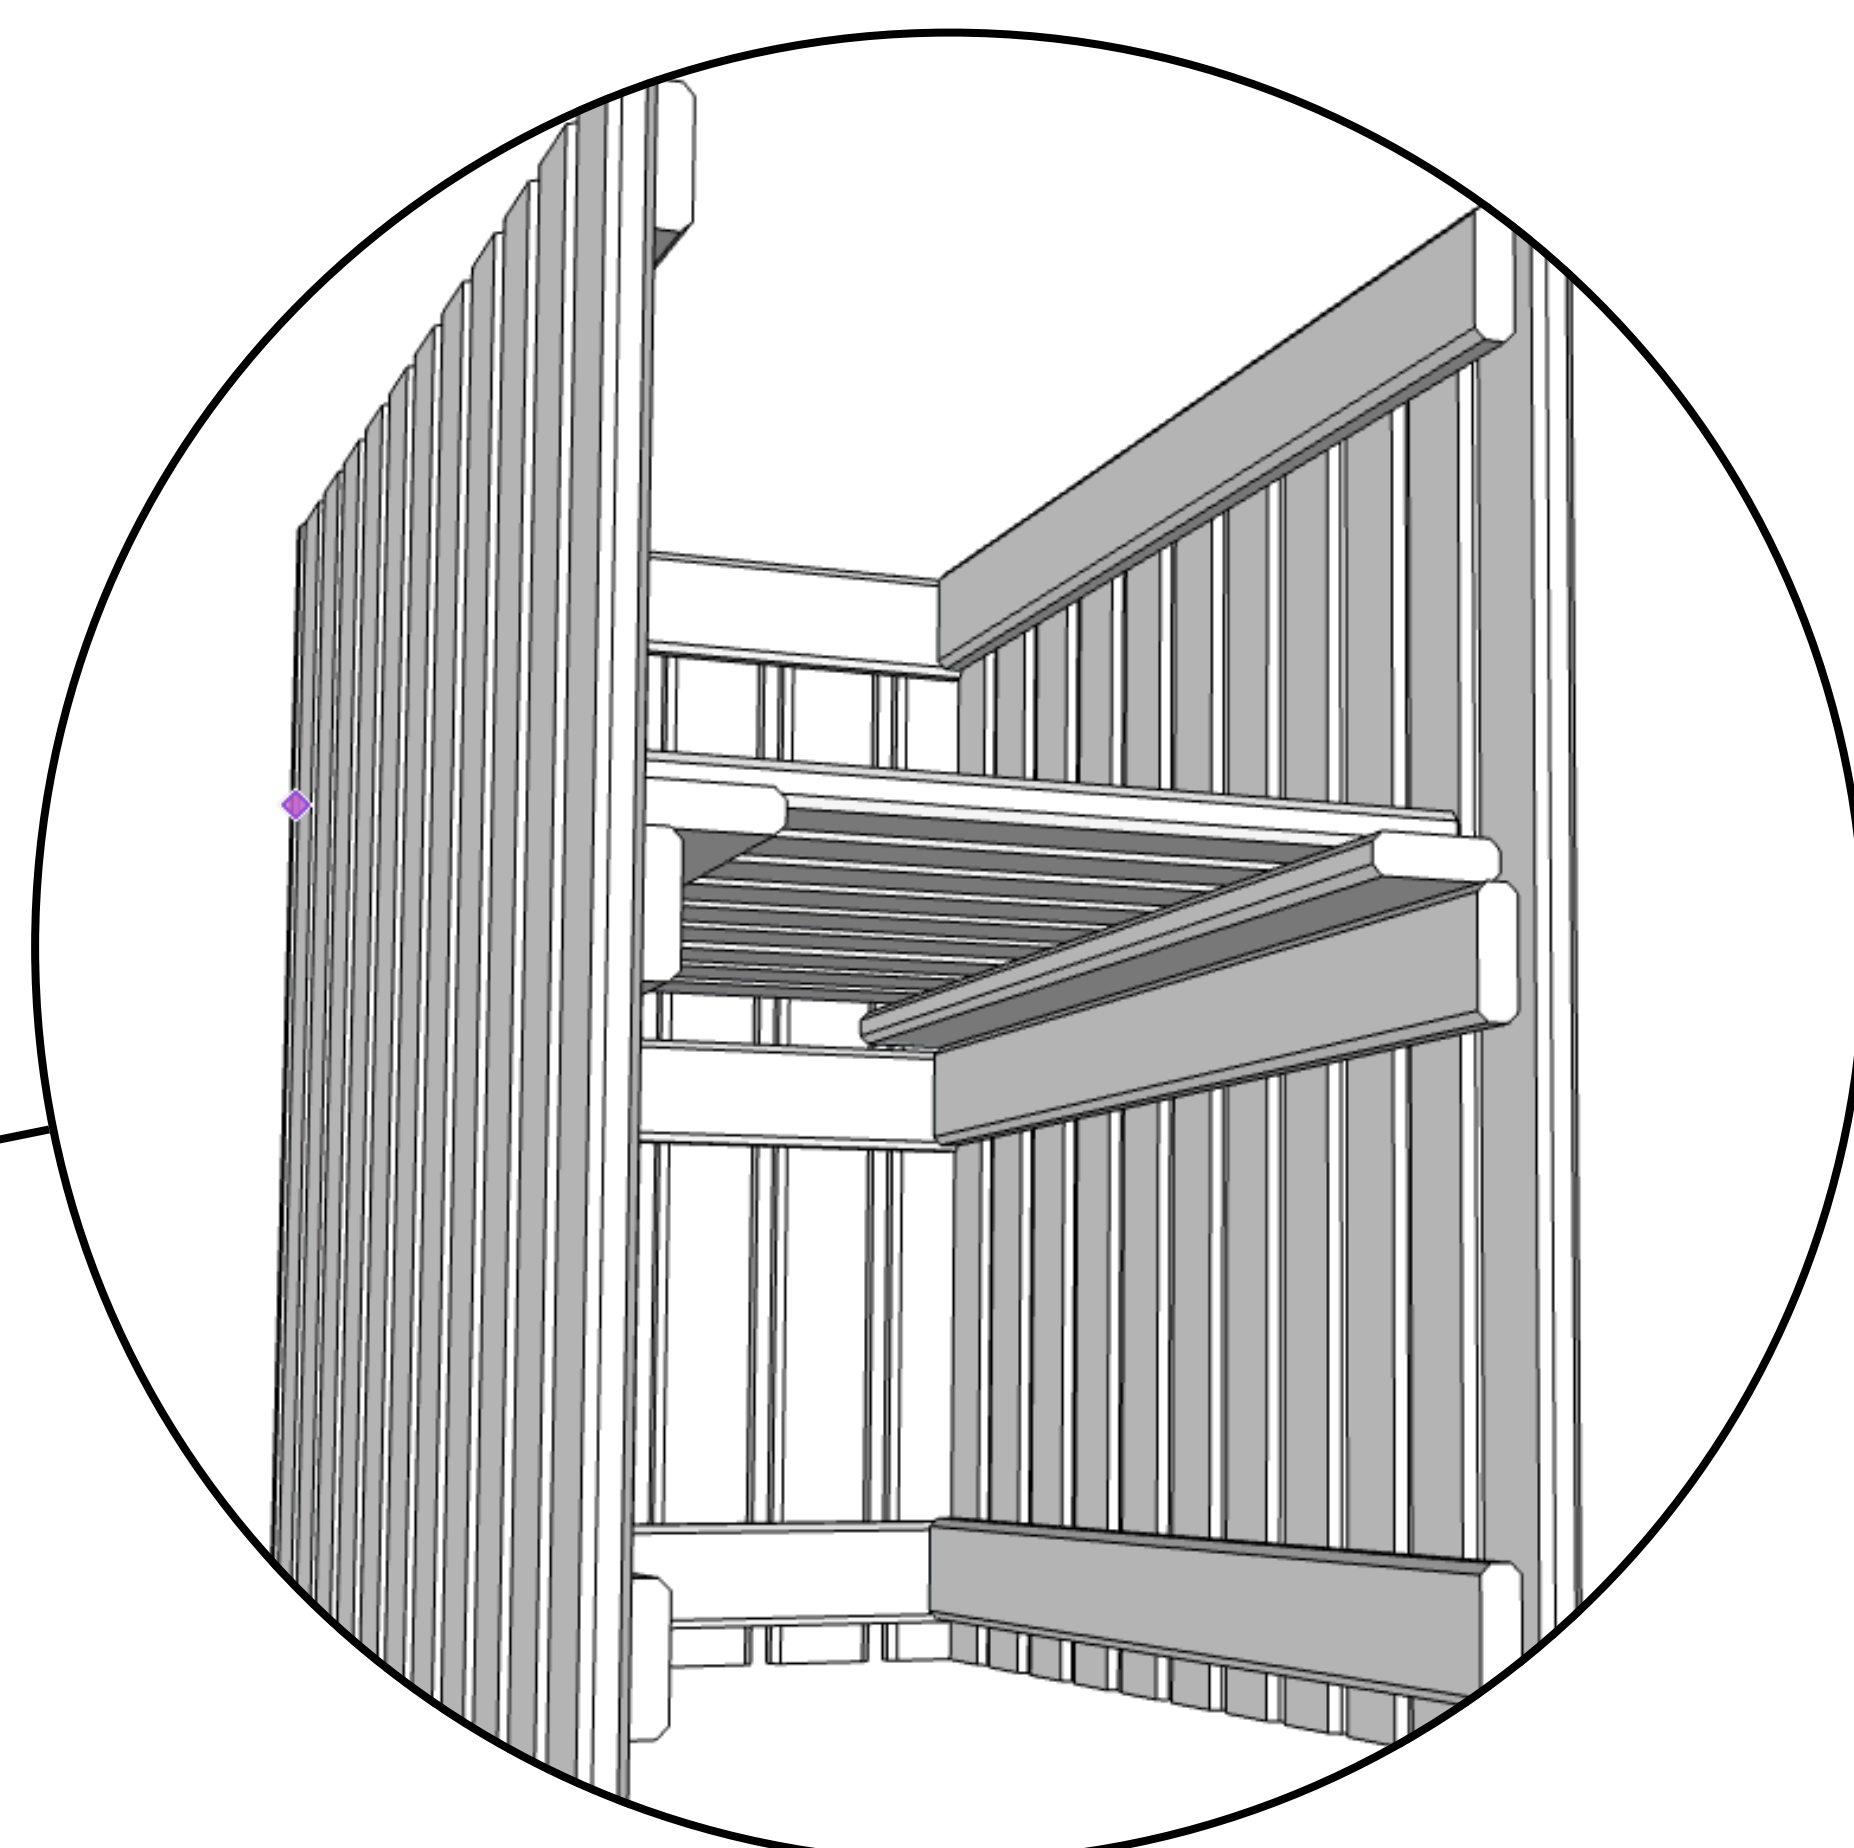

HINWEIS
Die Schraube muss in den Riegel der verbundenen Wand geschraubt werden.

2

HINWEIS
Der Boden muss so eingeschoben werden, dass er auf den unteren Riegeln aufliegt.

3

L2