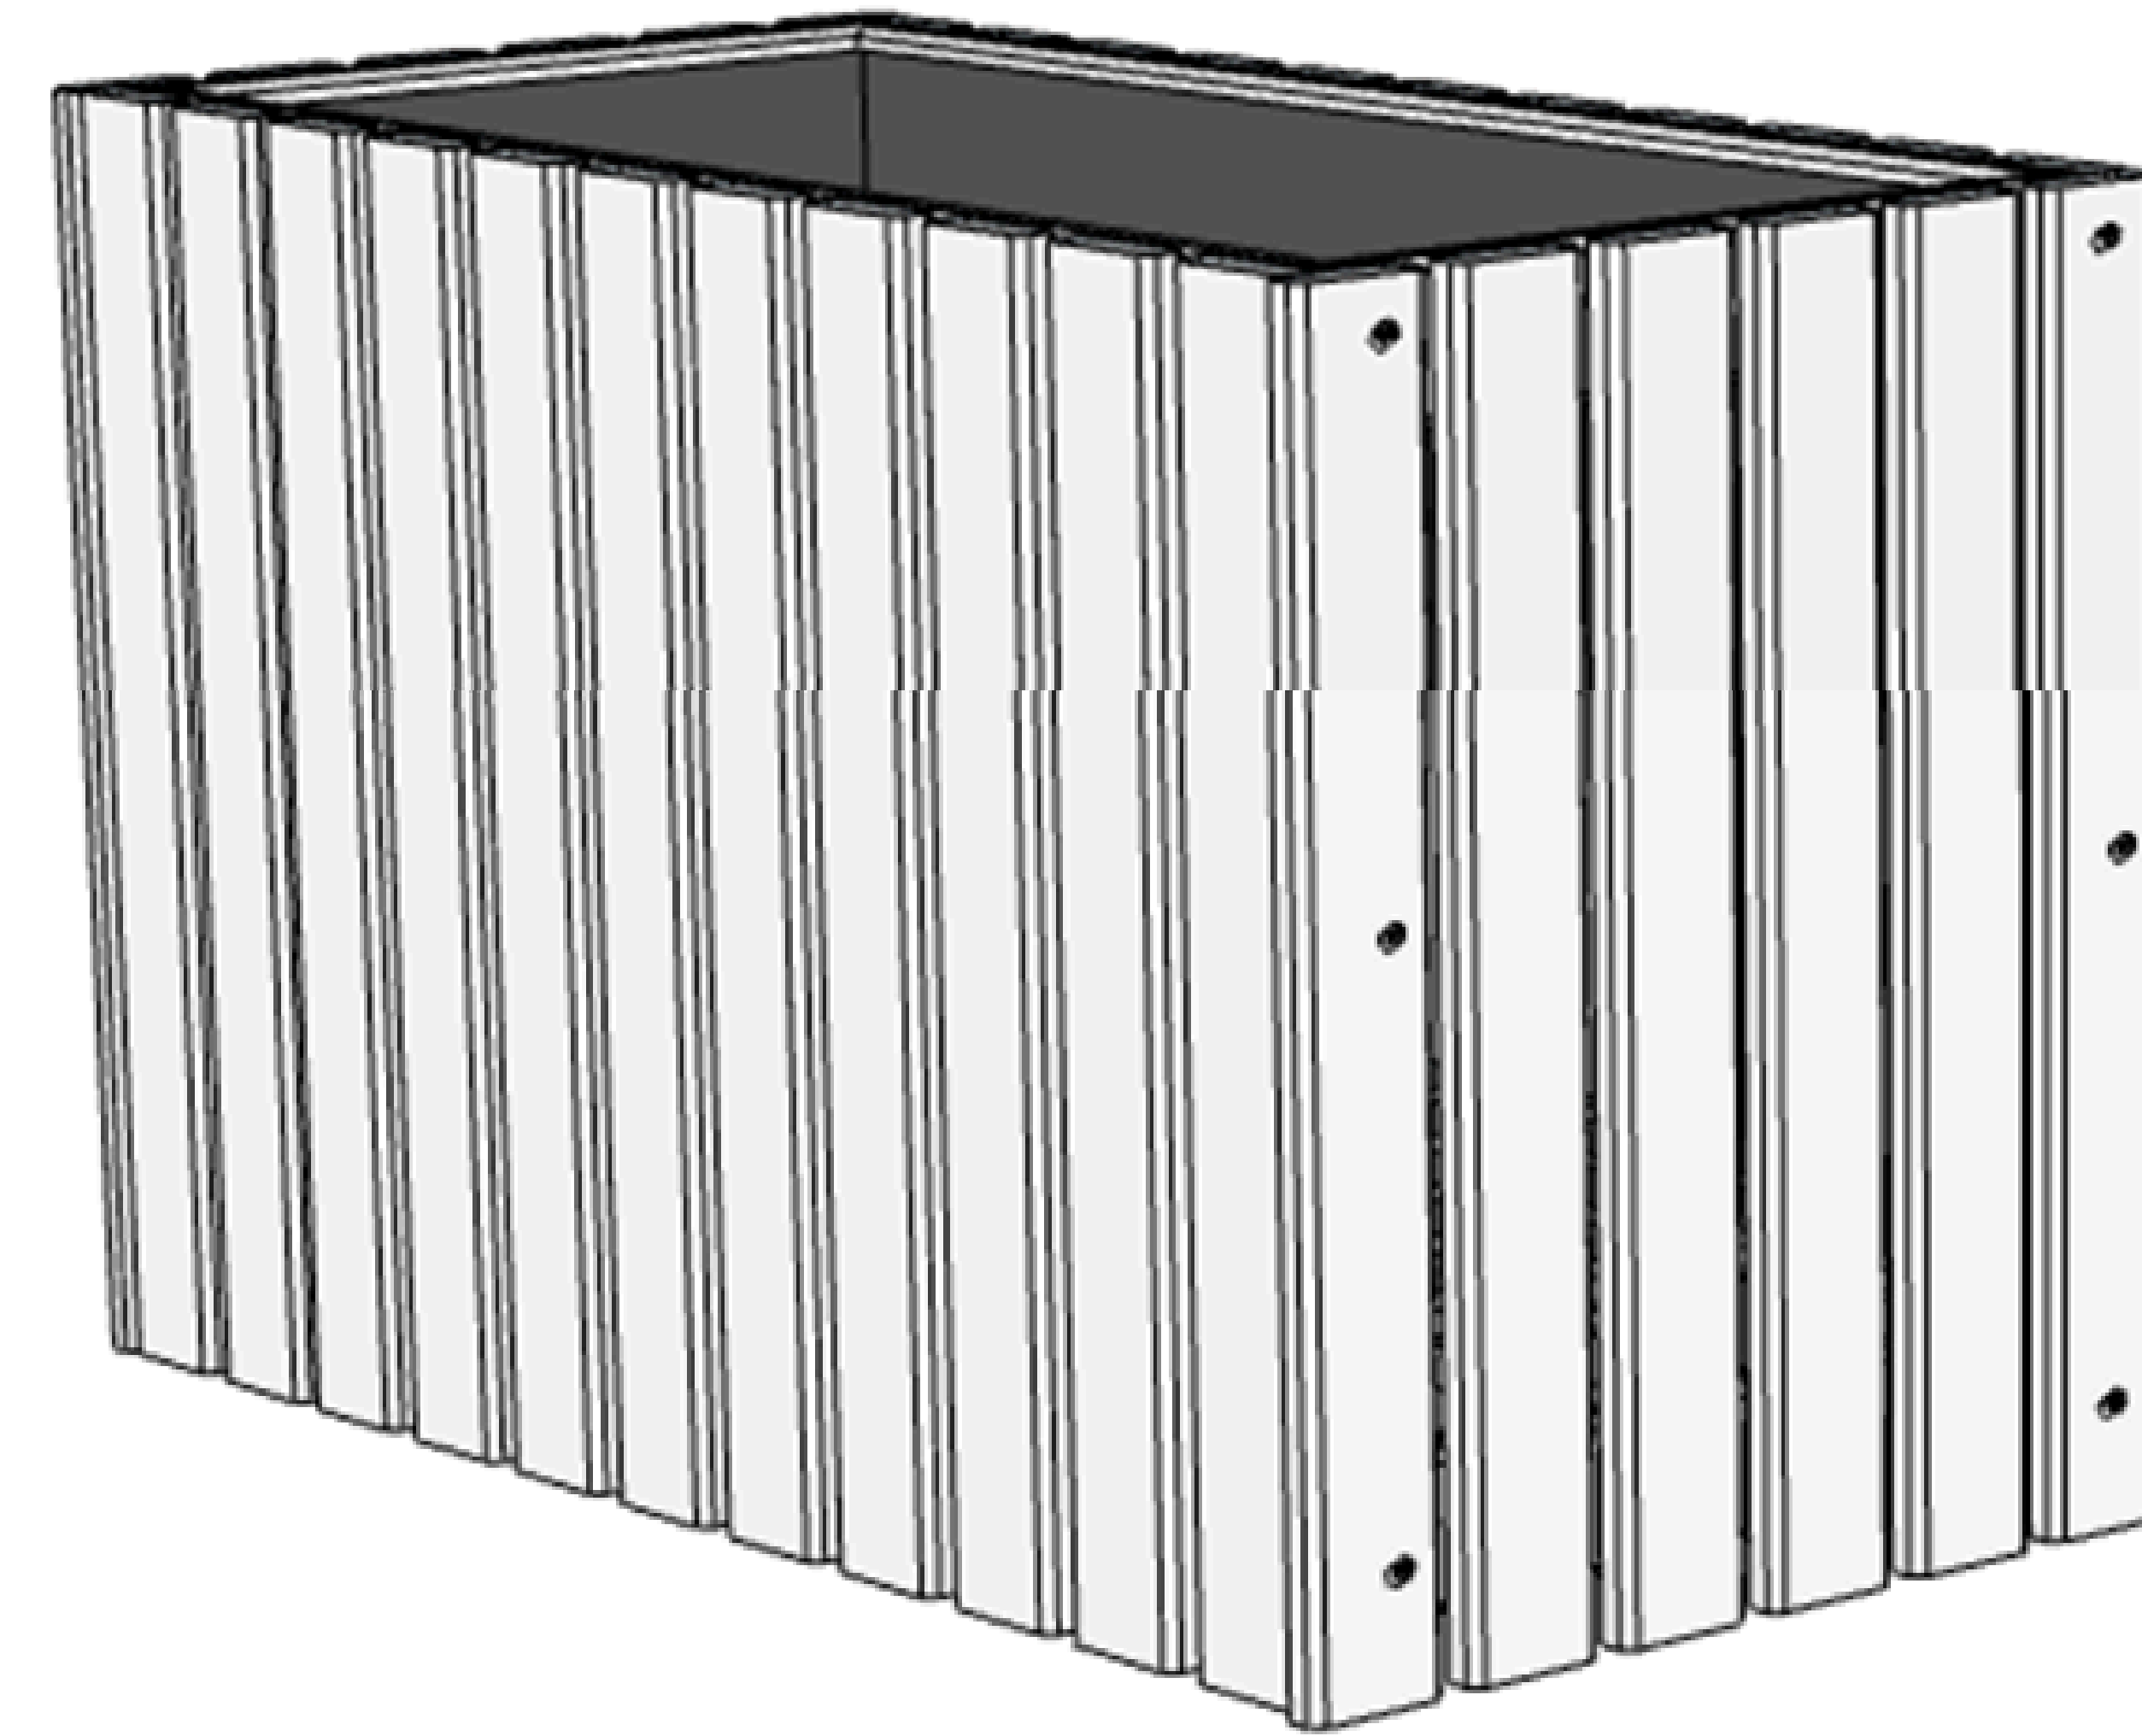

TX 15 - 3x50 mm

OPTIONAL

Werkzeuge

SUPPORT@MEGA-HOLZ.DE  
+49 3583 795120  
MO-FR 08:00-16:00

TAVO73 XS, S, M, L - Inhalt

1

**HINWEIS**  
Die Schraube muss in den Riegel der verbundenen Wand geschraubt werden.

2

**HINWEIS**  
Der Boden muss so eingeschoben werden, dass er auf den unteren Riegeln aufliegt.

3

L2

**HINWEIS**  
Die letzte Wand (L2) des Pflanzkübels muss wie erste Wand (L2) verschraubt werden.

4

**Schritt 4. Nur für die Größen M und L:**

**HINWEIS**  
Bei den Größen M und L befestigen Sie den Boden mit vier Schrauben. Bei den Größen XS und S ist dies nicht erforderlich.

5

L4

**Hinweis**

Optional kann das Pflanzvlies mit einem Tacker oder Nägeln befestigt werden.