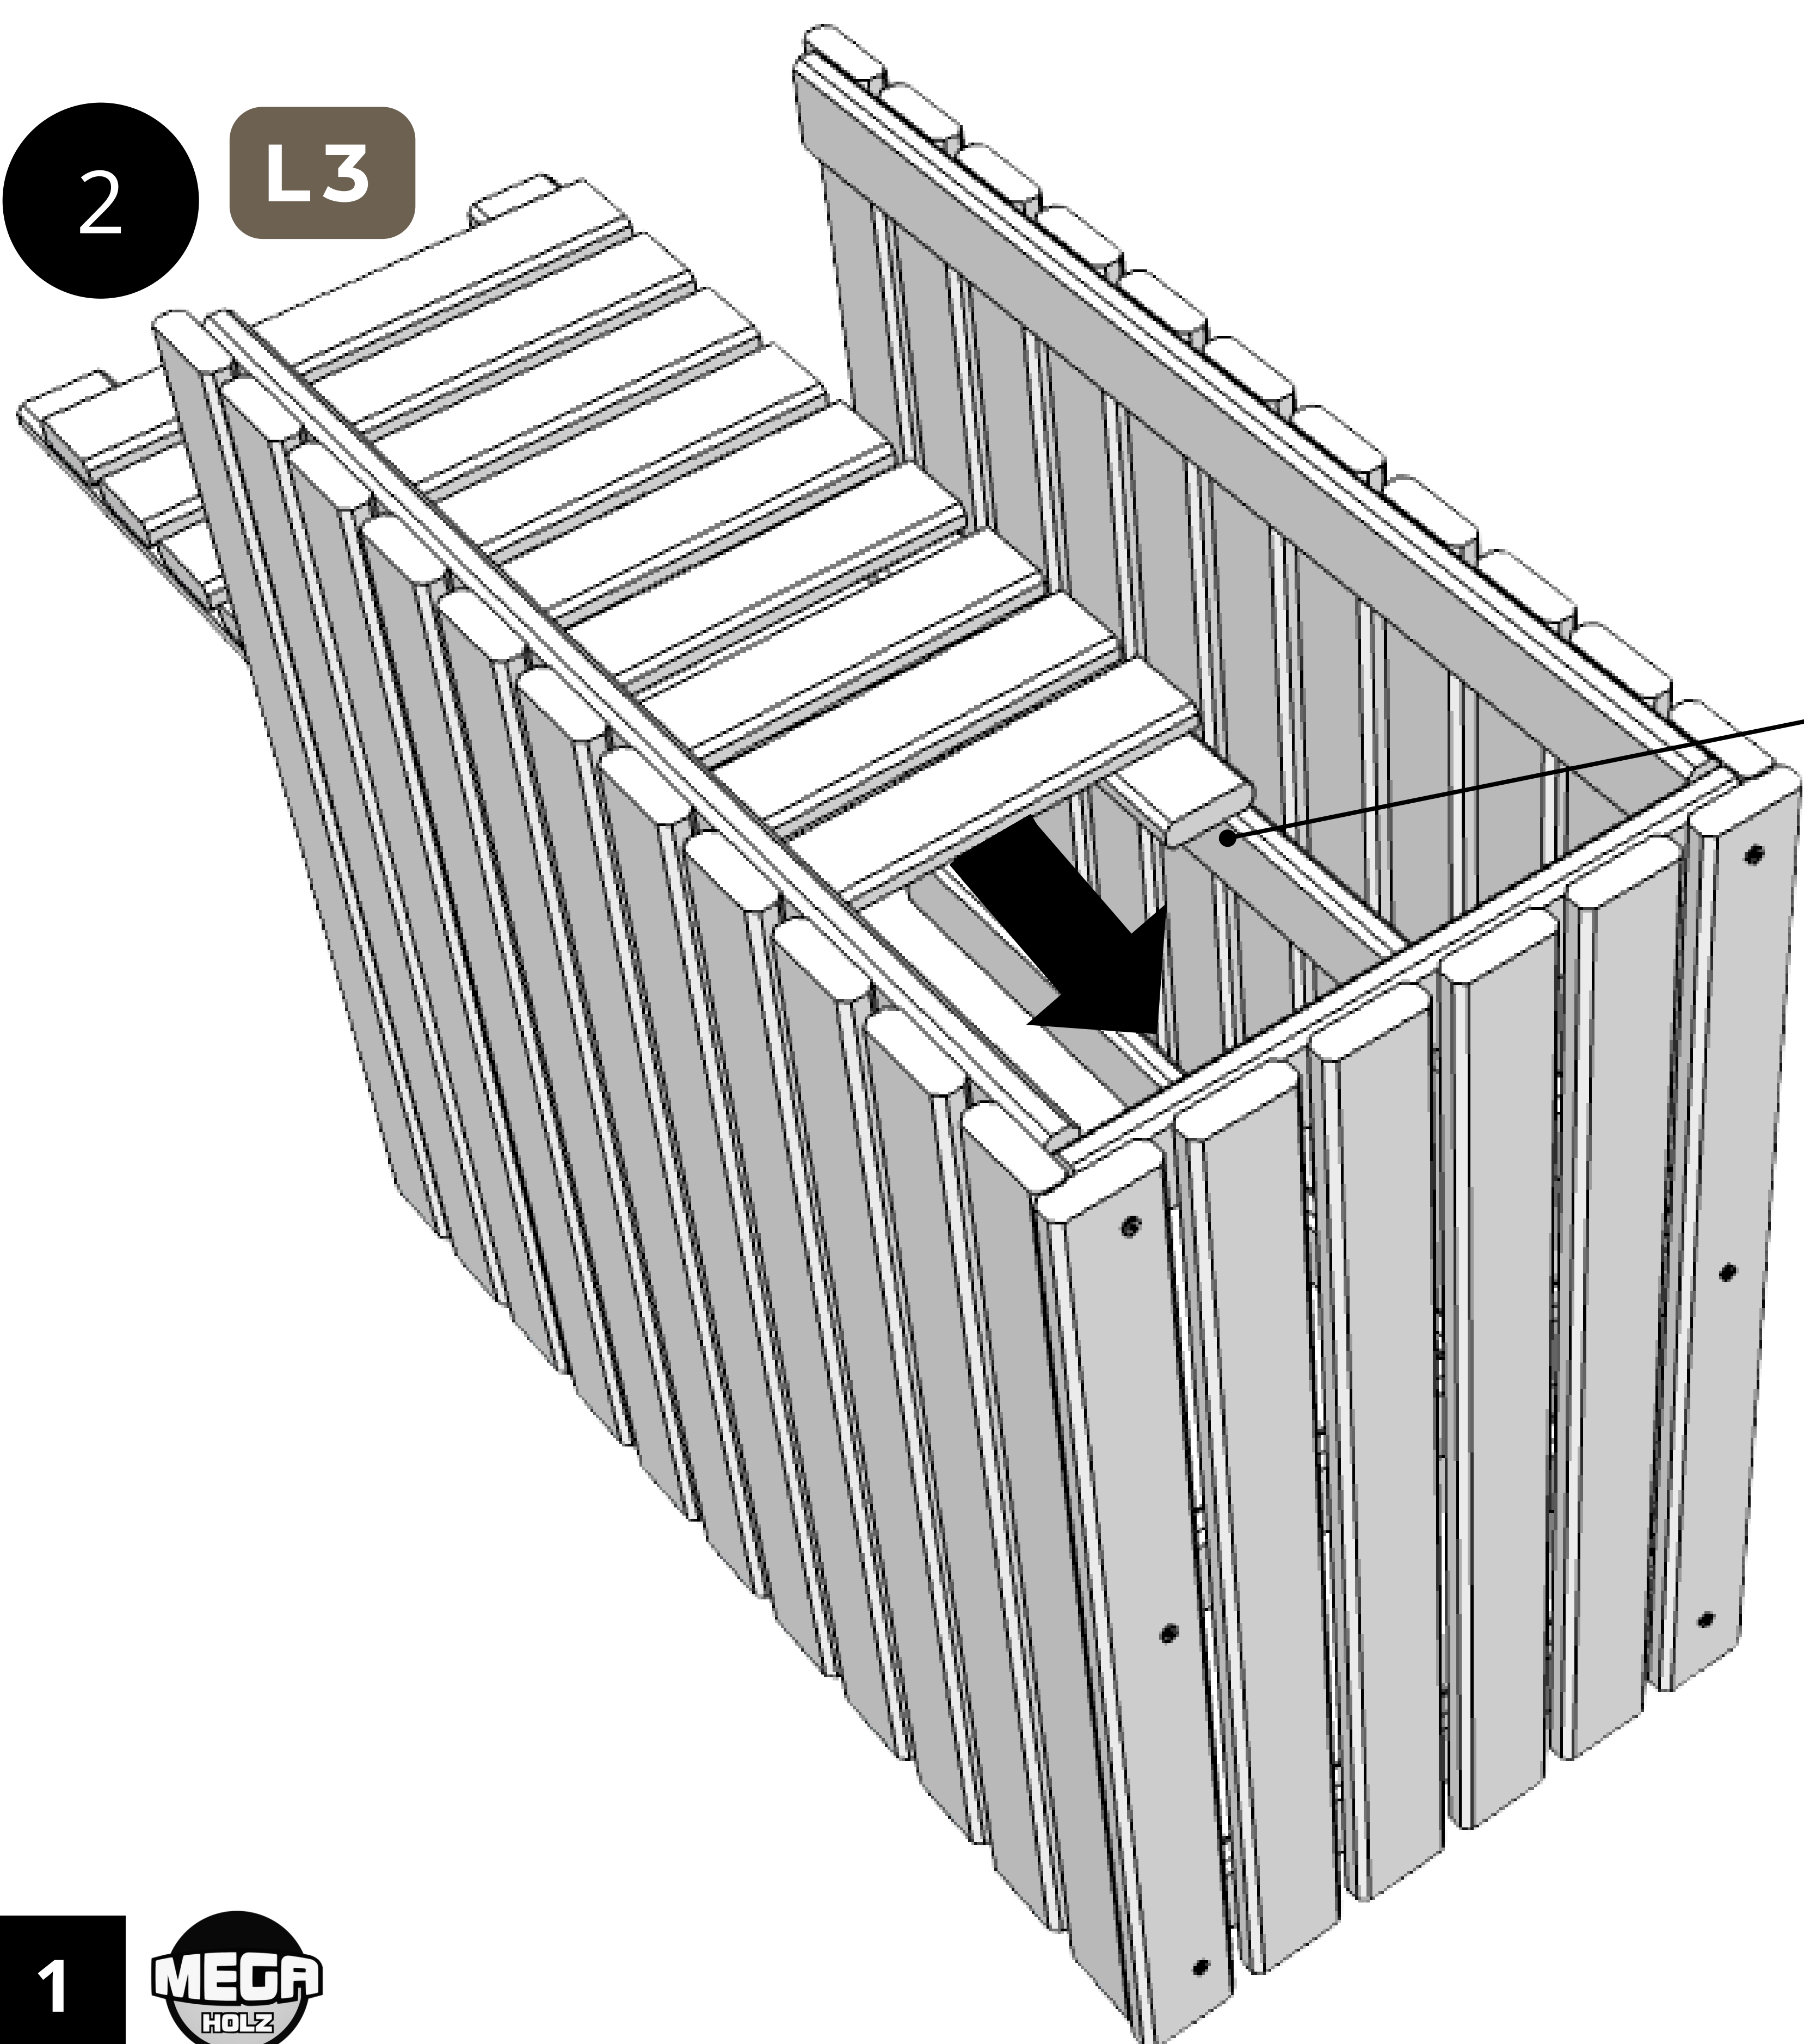

TX 15 - 3x50 mm

OPTIONAL

Werkzeuge

SUPPORT@MEGA-HOLZ.DE  
+49 3583 795120  
MO-FR 08:00-16:00

TAVO73 XS, S, M, L - Inhalt

1

**HINWEIS**  
Die Schraube muss in den Riegel der verbundenen Wand geschraubt werden.

2

**HINWEIS**  
Der Boden muss so eingeschoben werden, dass er auf den unteren Riegeln aufliegt.

3

L2

**HINWEIS**  
Die letzte Wand (L2) des Pflanzkübels muss wie erste Wand (L2) verschraubt werden.

4

**Schritt 4. Nur für die Größen M und L:**

**HINWEIS**  
Bei den Größen M und L befestigen Sie den Boden mit vier Schrauben. Bei den Größen XS und S ist dies nicht erforderlich.

5

L4

**Hinweis**

Optional kann das Pflanzvlies mit einem Tacker oder Nägeln befestigt werden.