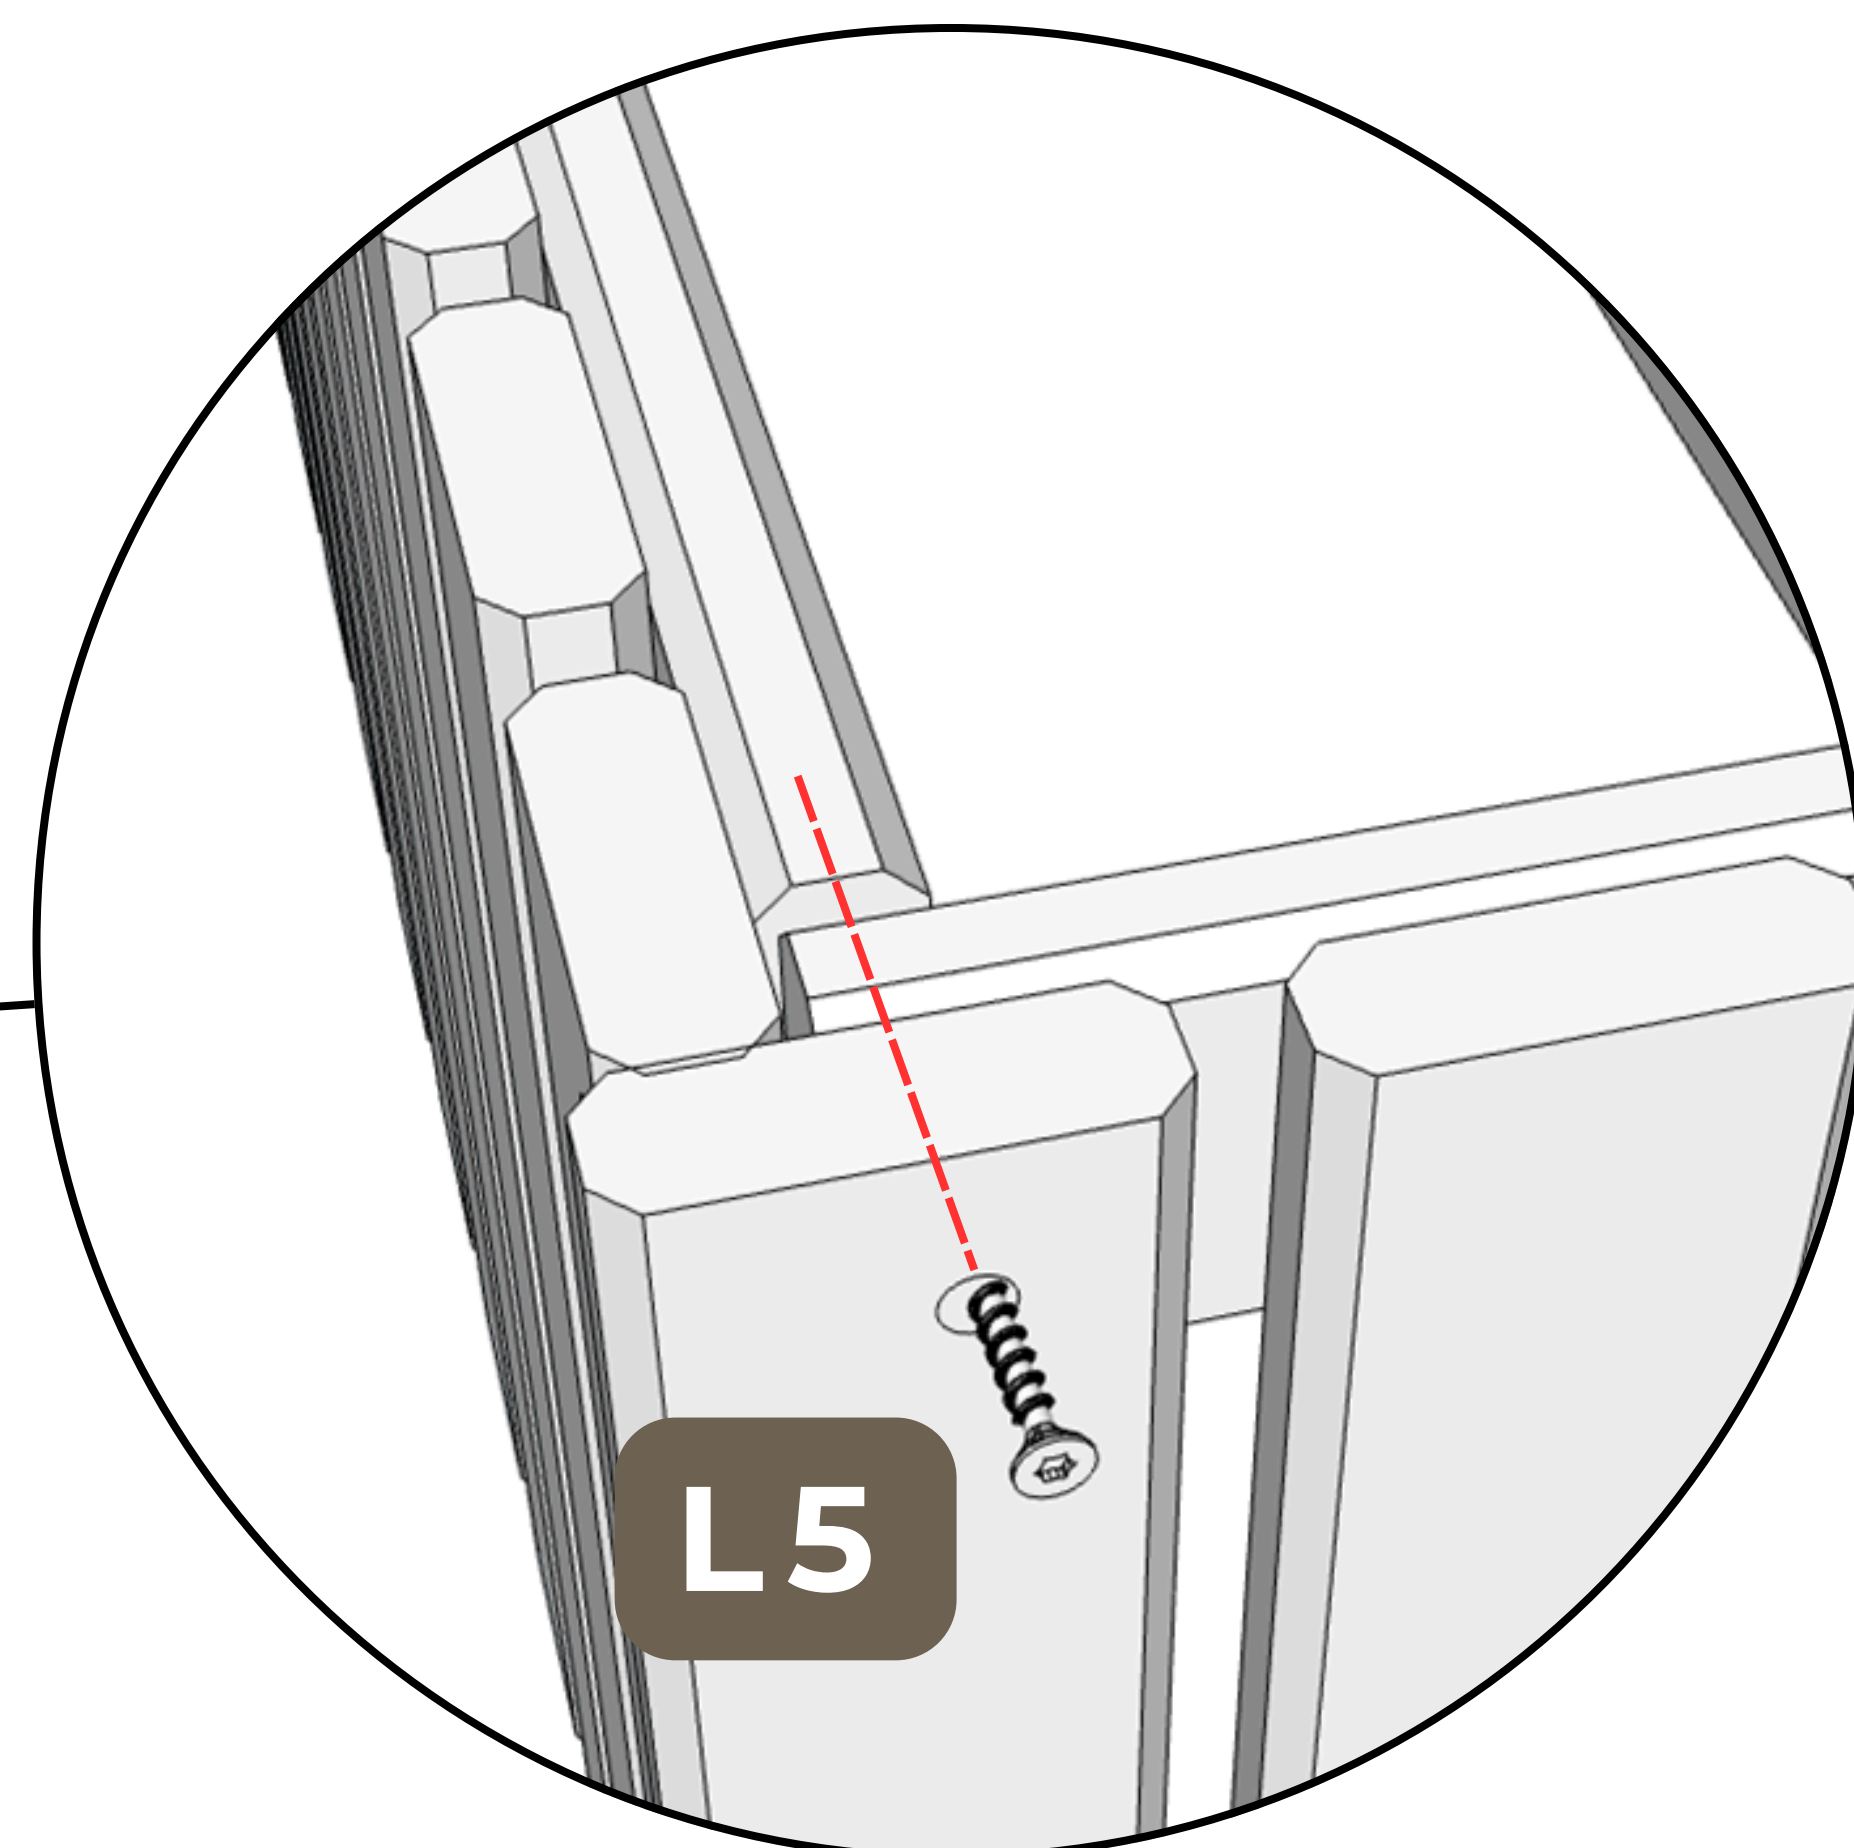

TX 15 - 3x50 mm

OPTIONAL

Werkzeuge

SUPPORT@MEGA-HOLZ.DE  
+49 3583 795120  
MO-FR 08:00-16:00

TAVO73 XS, S, M, L - Inhalt

1

**HINWEIS**  
Die Schraube muss in den Riegel der verbundenen Wand geschraubt werden.

2

**HINWEIS**  
Der Boden muss so eingeschoben werden, dass er auf den unteren Riegeln aufliegt.

3

L2

**HINWEIS**  
Die letzte Wand (L2) des Pflanzkübels muss wie erste Wand (L2) verschraubt werden.

4

**Schritt 4. Nur für die Größen M und L:**