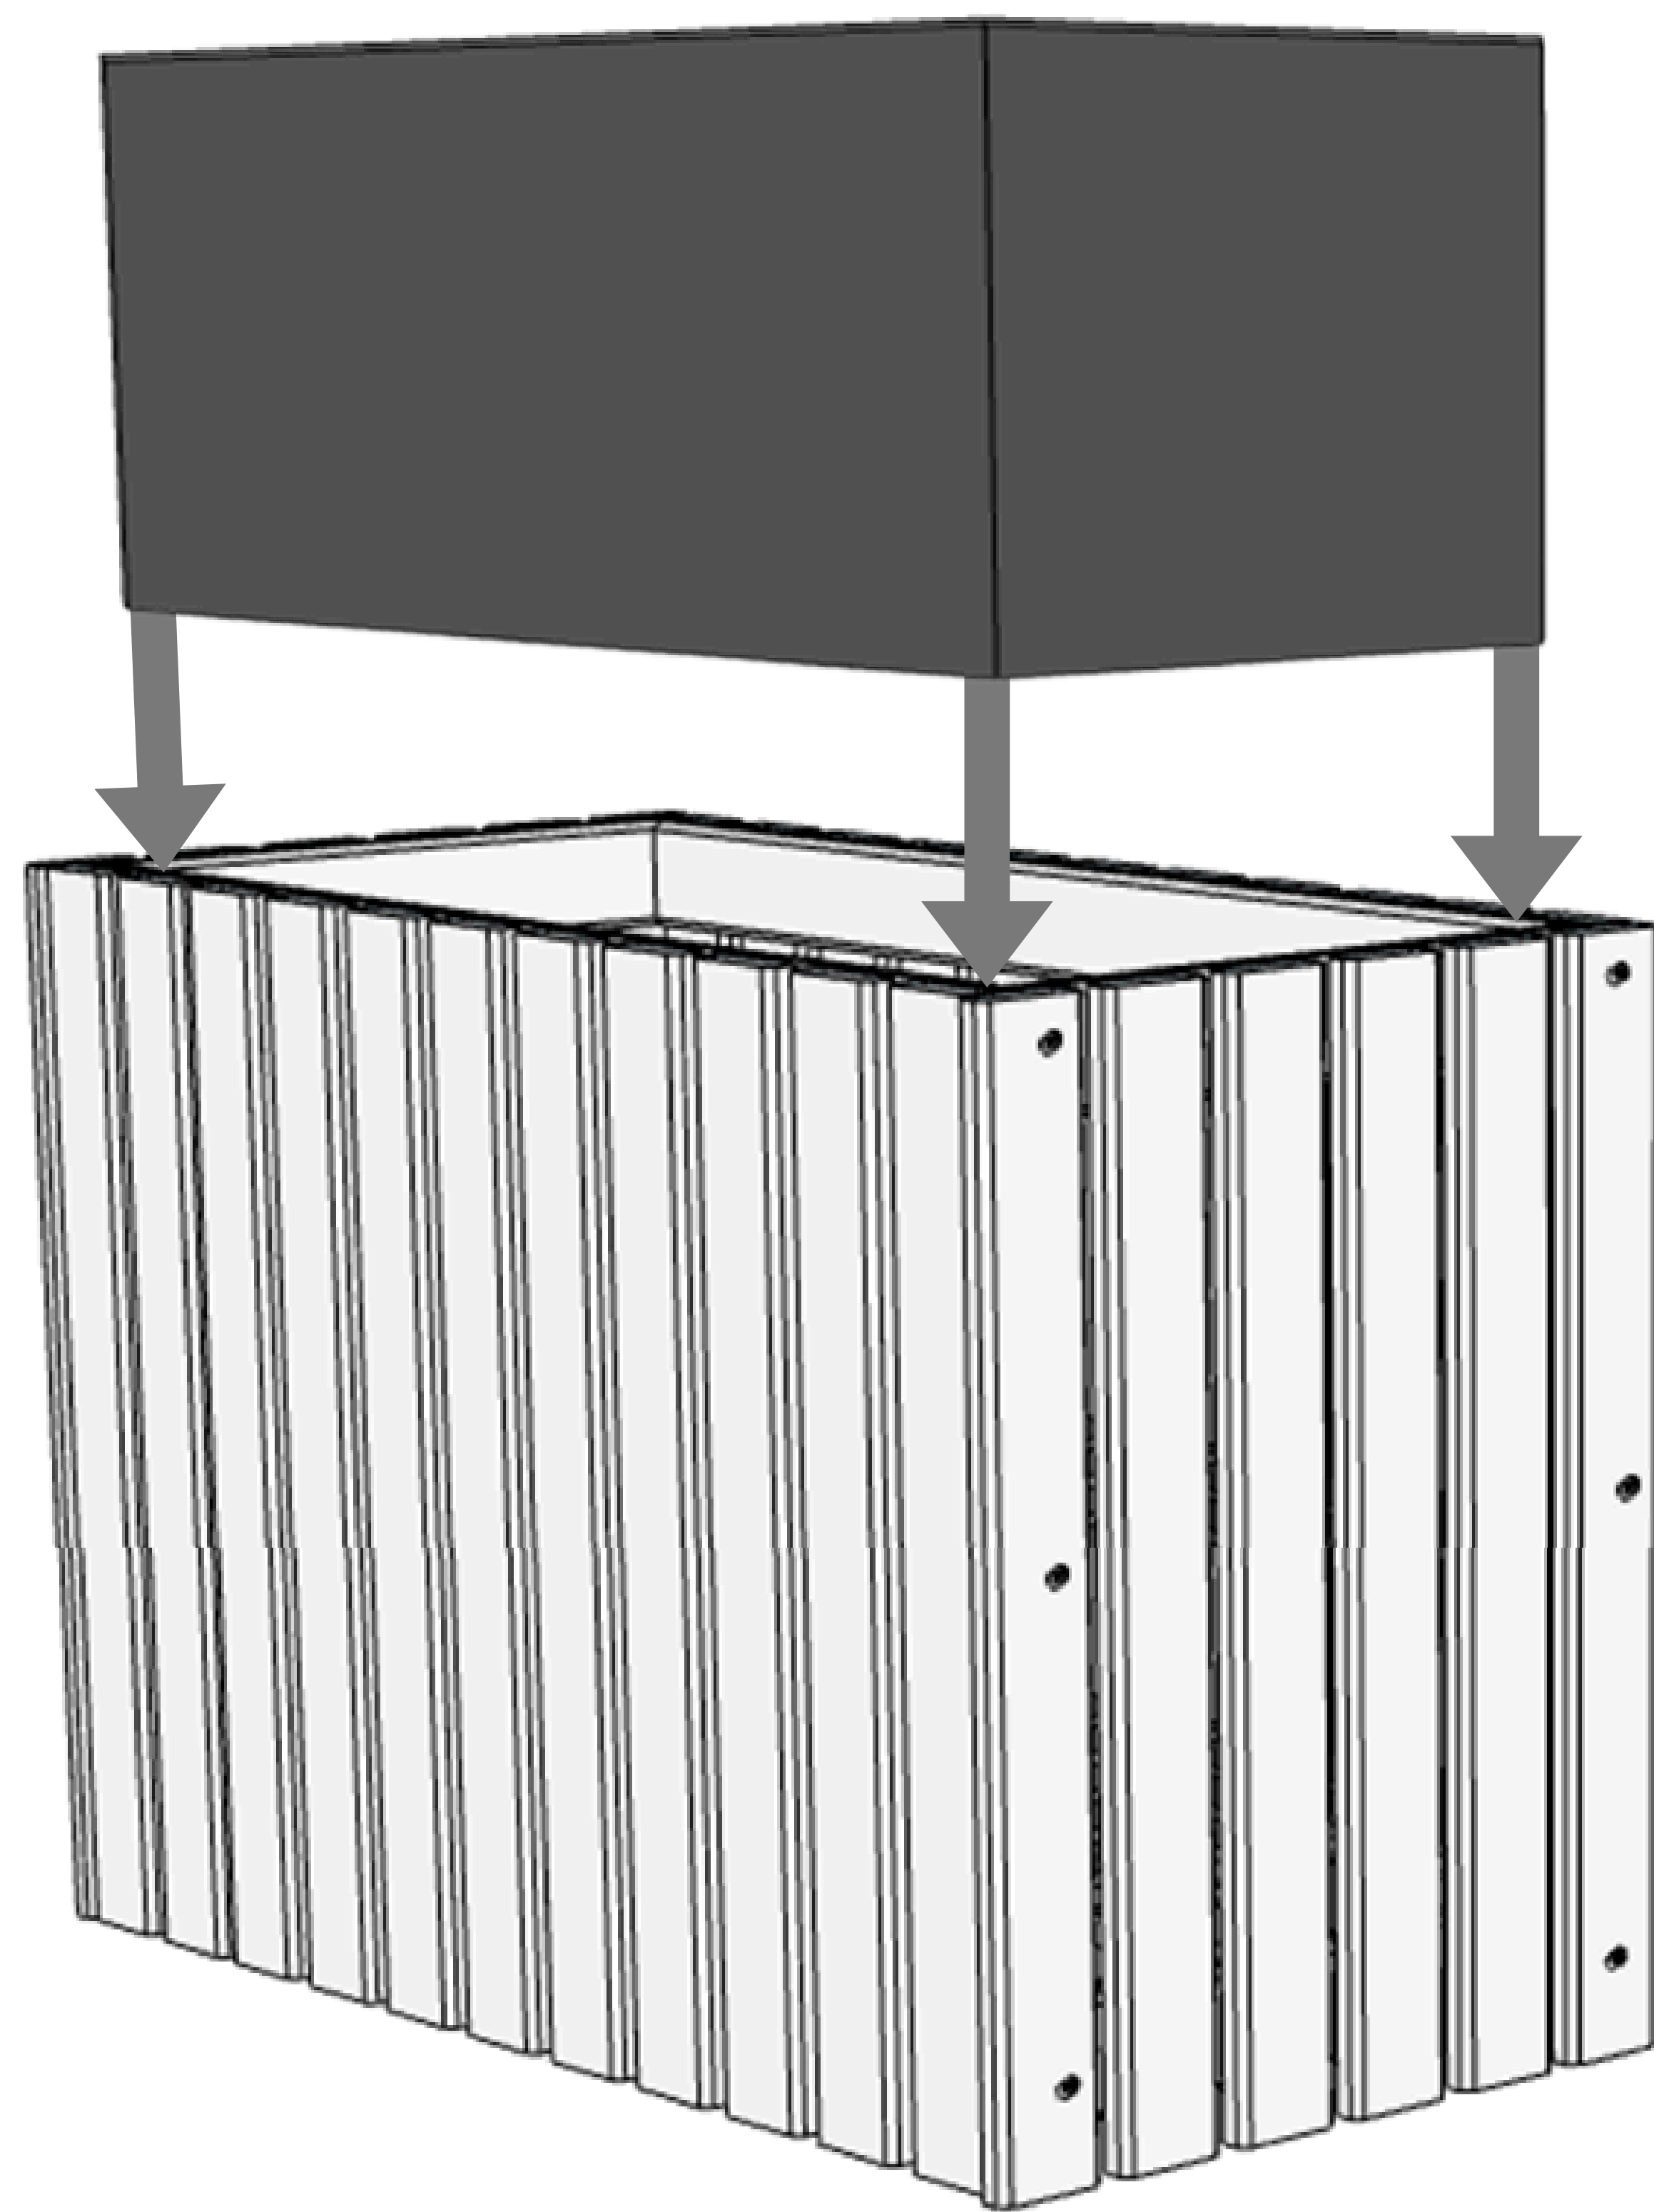

TX 15 - 3x50 mm

OPTIONAL

Werkzeuge

SUPPORT@MEGA-HOLZ.DE  
+49 3583 795120  
MO-FR 08:00-16:00

TAVO73 XS, S, M, L - Inhalt

1

**HINWEIS**  
Die Schraube muss in den Riegel der verbundenen Wand geschraubt werden.

2

**HINWEIS**  
Der Boden muss so eingeschoben werden, dass er auf den unteren Riegeln aufliegt.

3

L2

**HINWEIS**  
Die letzte Wand (L2) des Pflanzkübels muss wie erste Wand (L2) verschraubt werden.

4

**Schritt 4. Nur für die Größen M und L:**

**HINWEIS**  
Bei den Größen M und L befestigen Sie den Boden mit vier Schrauben. Bei den Größen XS und S ist dies nicht erforderlich.

5

L4

**Hinweis**

Optional kann das Pflanzvlies mit einem Tacker oder Nägeln befestigt werden.