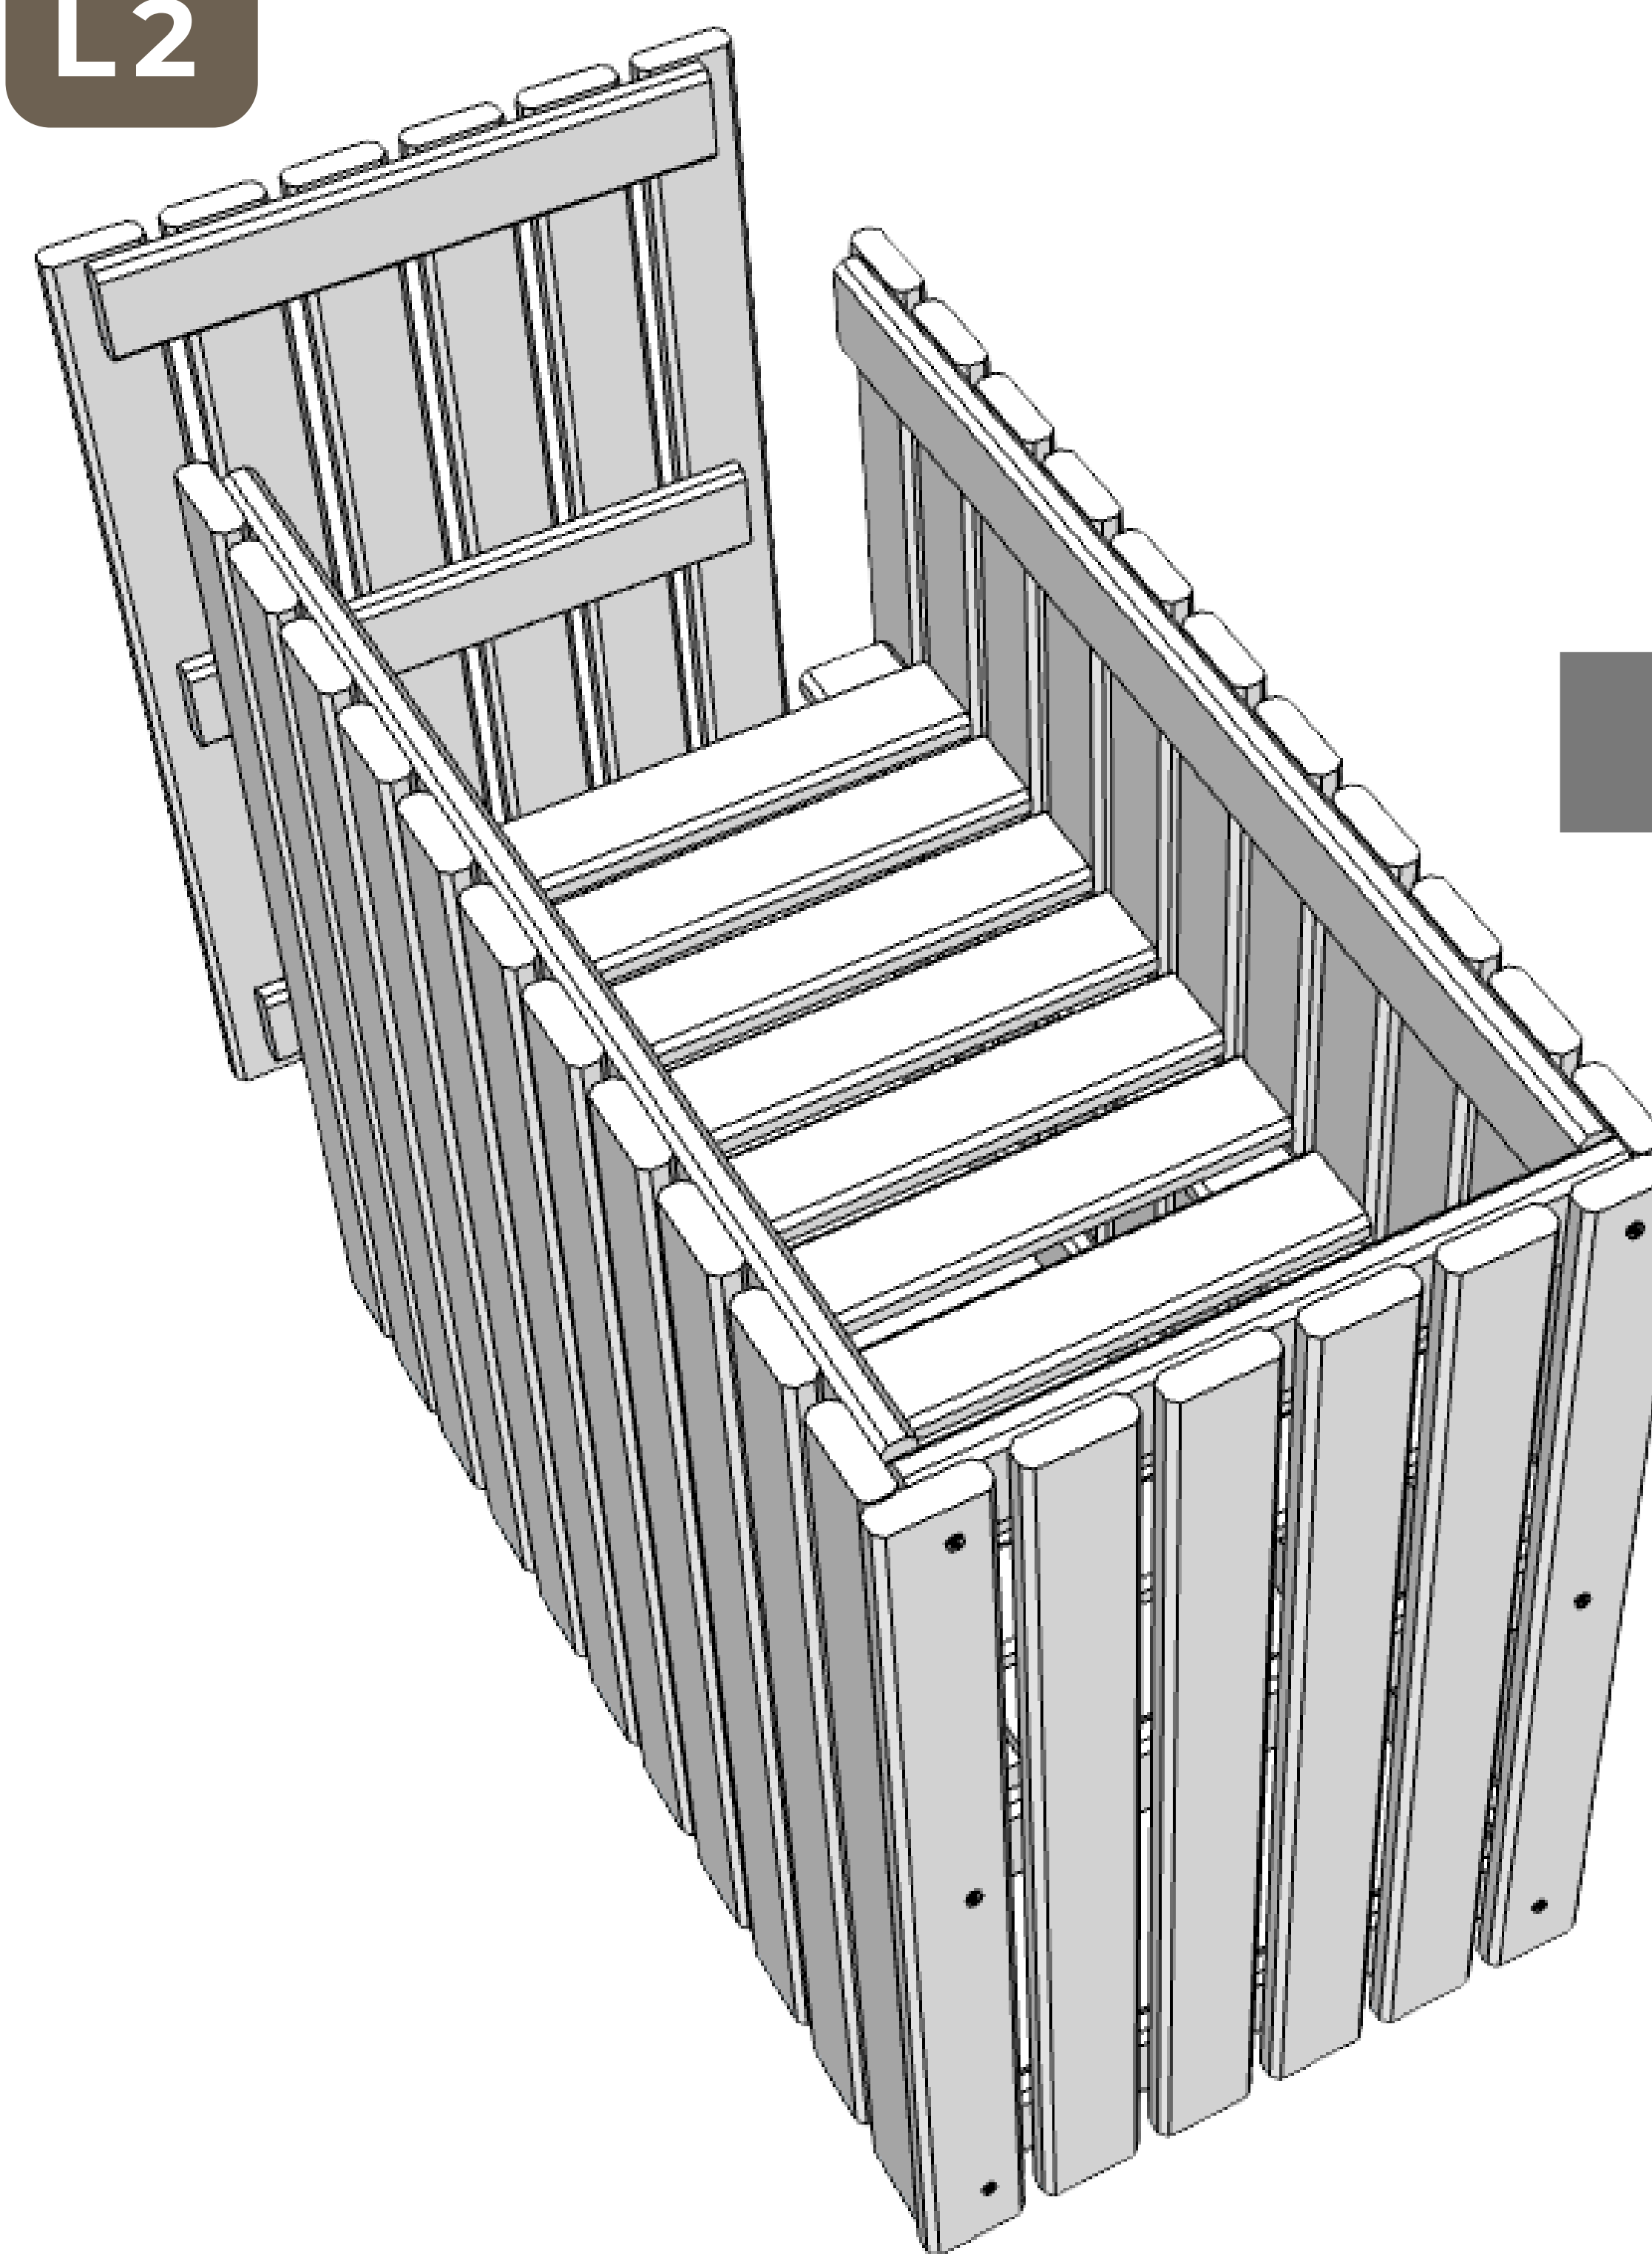

TX 15 - 3x50 mm

OPTIONAL

Werkzeuge

SUPPORT@MEGA-HOLZ.DE  
+49 3583 795120  
MO-FR 08:00-16:00

TAVO73 XS, S, M, L - Inhalt

1

**HINWEIS**  
Die Schraube muss in den Riegel der verbundenen Wand geschraubt werden.

2

**HINWEIS**  
Der Boden muss so eingeschoben werden, dass er auf den unteren Riegeln aufliegt.

3

L2

**HINWEIS**  
Die letzte Wand (L2) des Pflanzkübels muss wie erste Wand (L2) verschraubt werden.

4

**Schritt 4. Nur für die Größen M und L:**

**HINWEIS**  
Bei den Größen M und L befestigen Sie den Boden mit vier Schrauben. Bei den Größen XS und S ist dies nicht erforderlich.

5

L4

**Hinweis**

Optional kann das Pflanzvlies mit einem Tacker oder Nägeln befestigt werden.