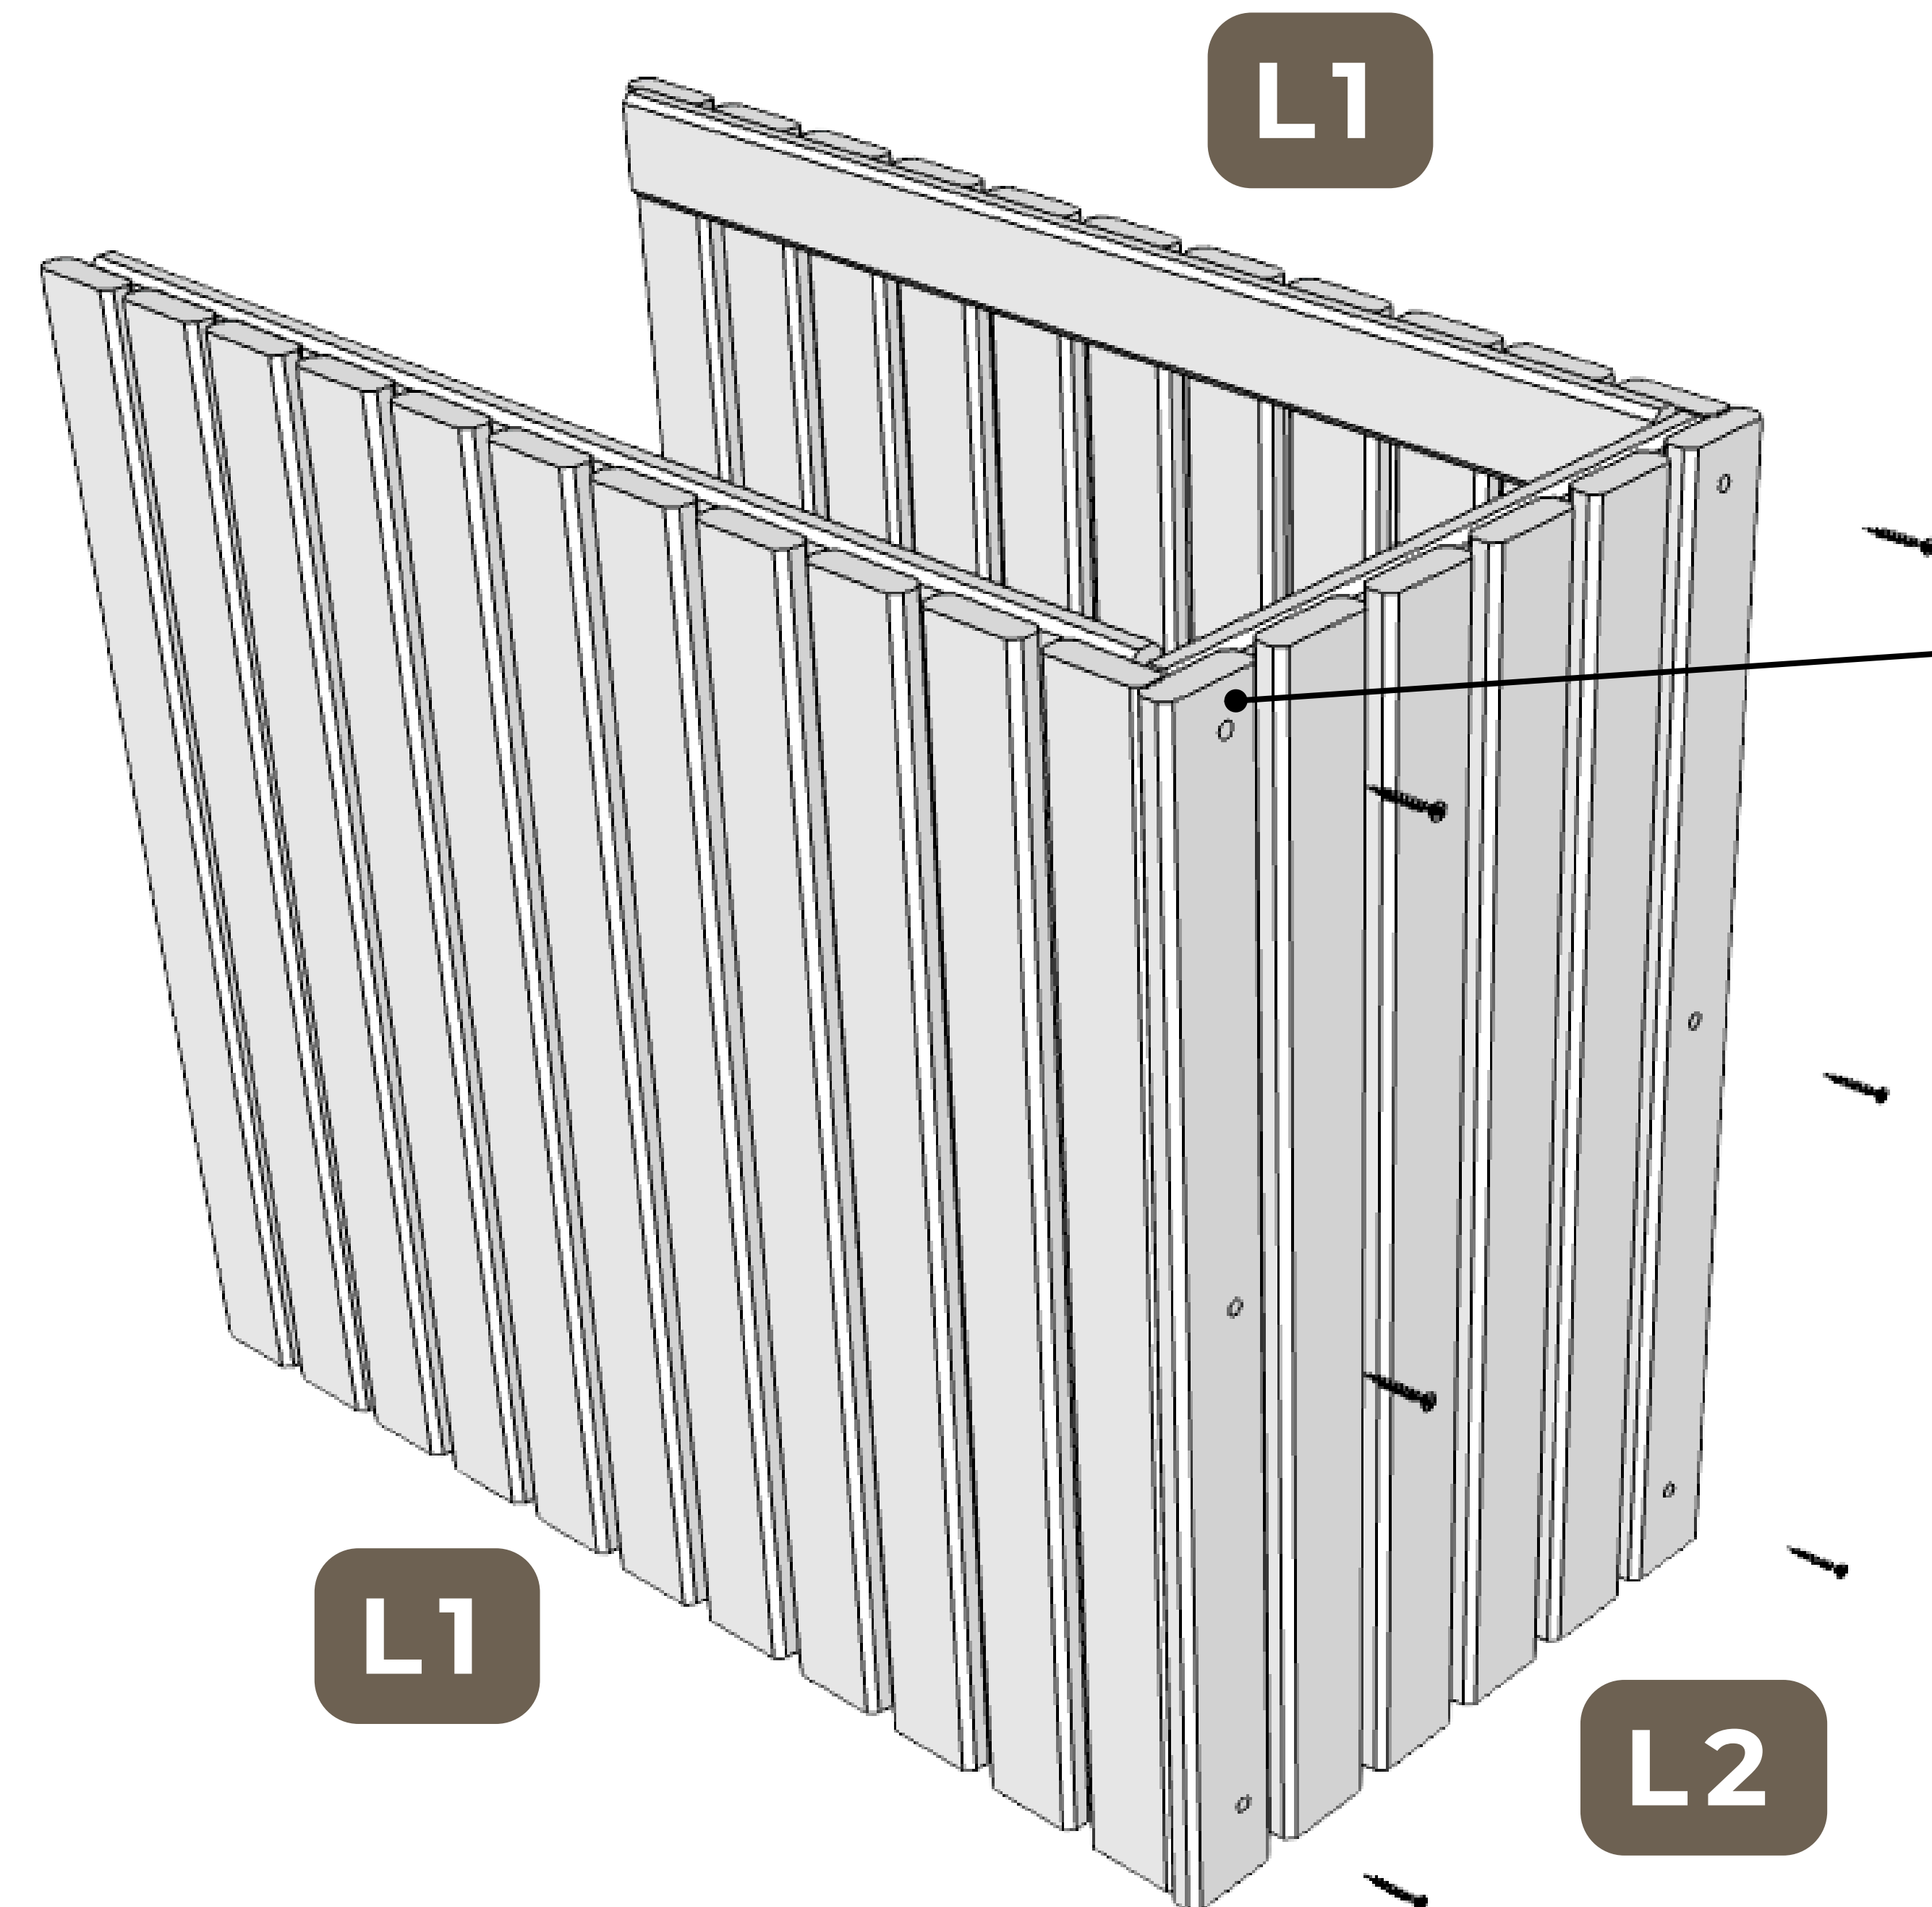

TX 15 - 3x50 mm

OPTIONAL

Werkzeuge

SUPPORT@MEGA-HOLZ.DE  
+49 3583 795120  
MO-FR 08:00-16:00

TAVO73 XS, S, M, L - Inhalt

1

**HINWEIS**  
Die Schraube muss in den Riegel der verbundenen Wand geschraubt werden.

2

**HINWEIS**  
Der Boden muss so eingeschoben werden, dass er auf den unteren Riegeln aufliegt.

3

L2

**HINWEIS**  
Die letzte Wand (L2) des Pflanzkübels muss wie erste Wand (L2) verschraubt werden.

4

**Schritt 4. Nur für die Größen M und L:**

**HINWEIS**  
Bei den Größen M und L befestigen Sie den Boden mit vier Schrauben. Bei den Größen XS und S ist dies nicht erforderlich.

5

L4

**Hinweis**

Optional kann das Pflanzvlies mit einem Tacker oder Nägeln befestigt werden.