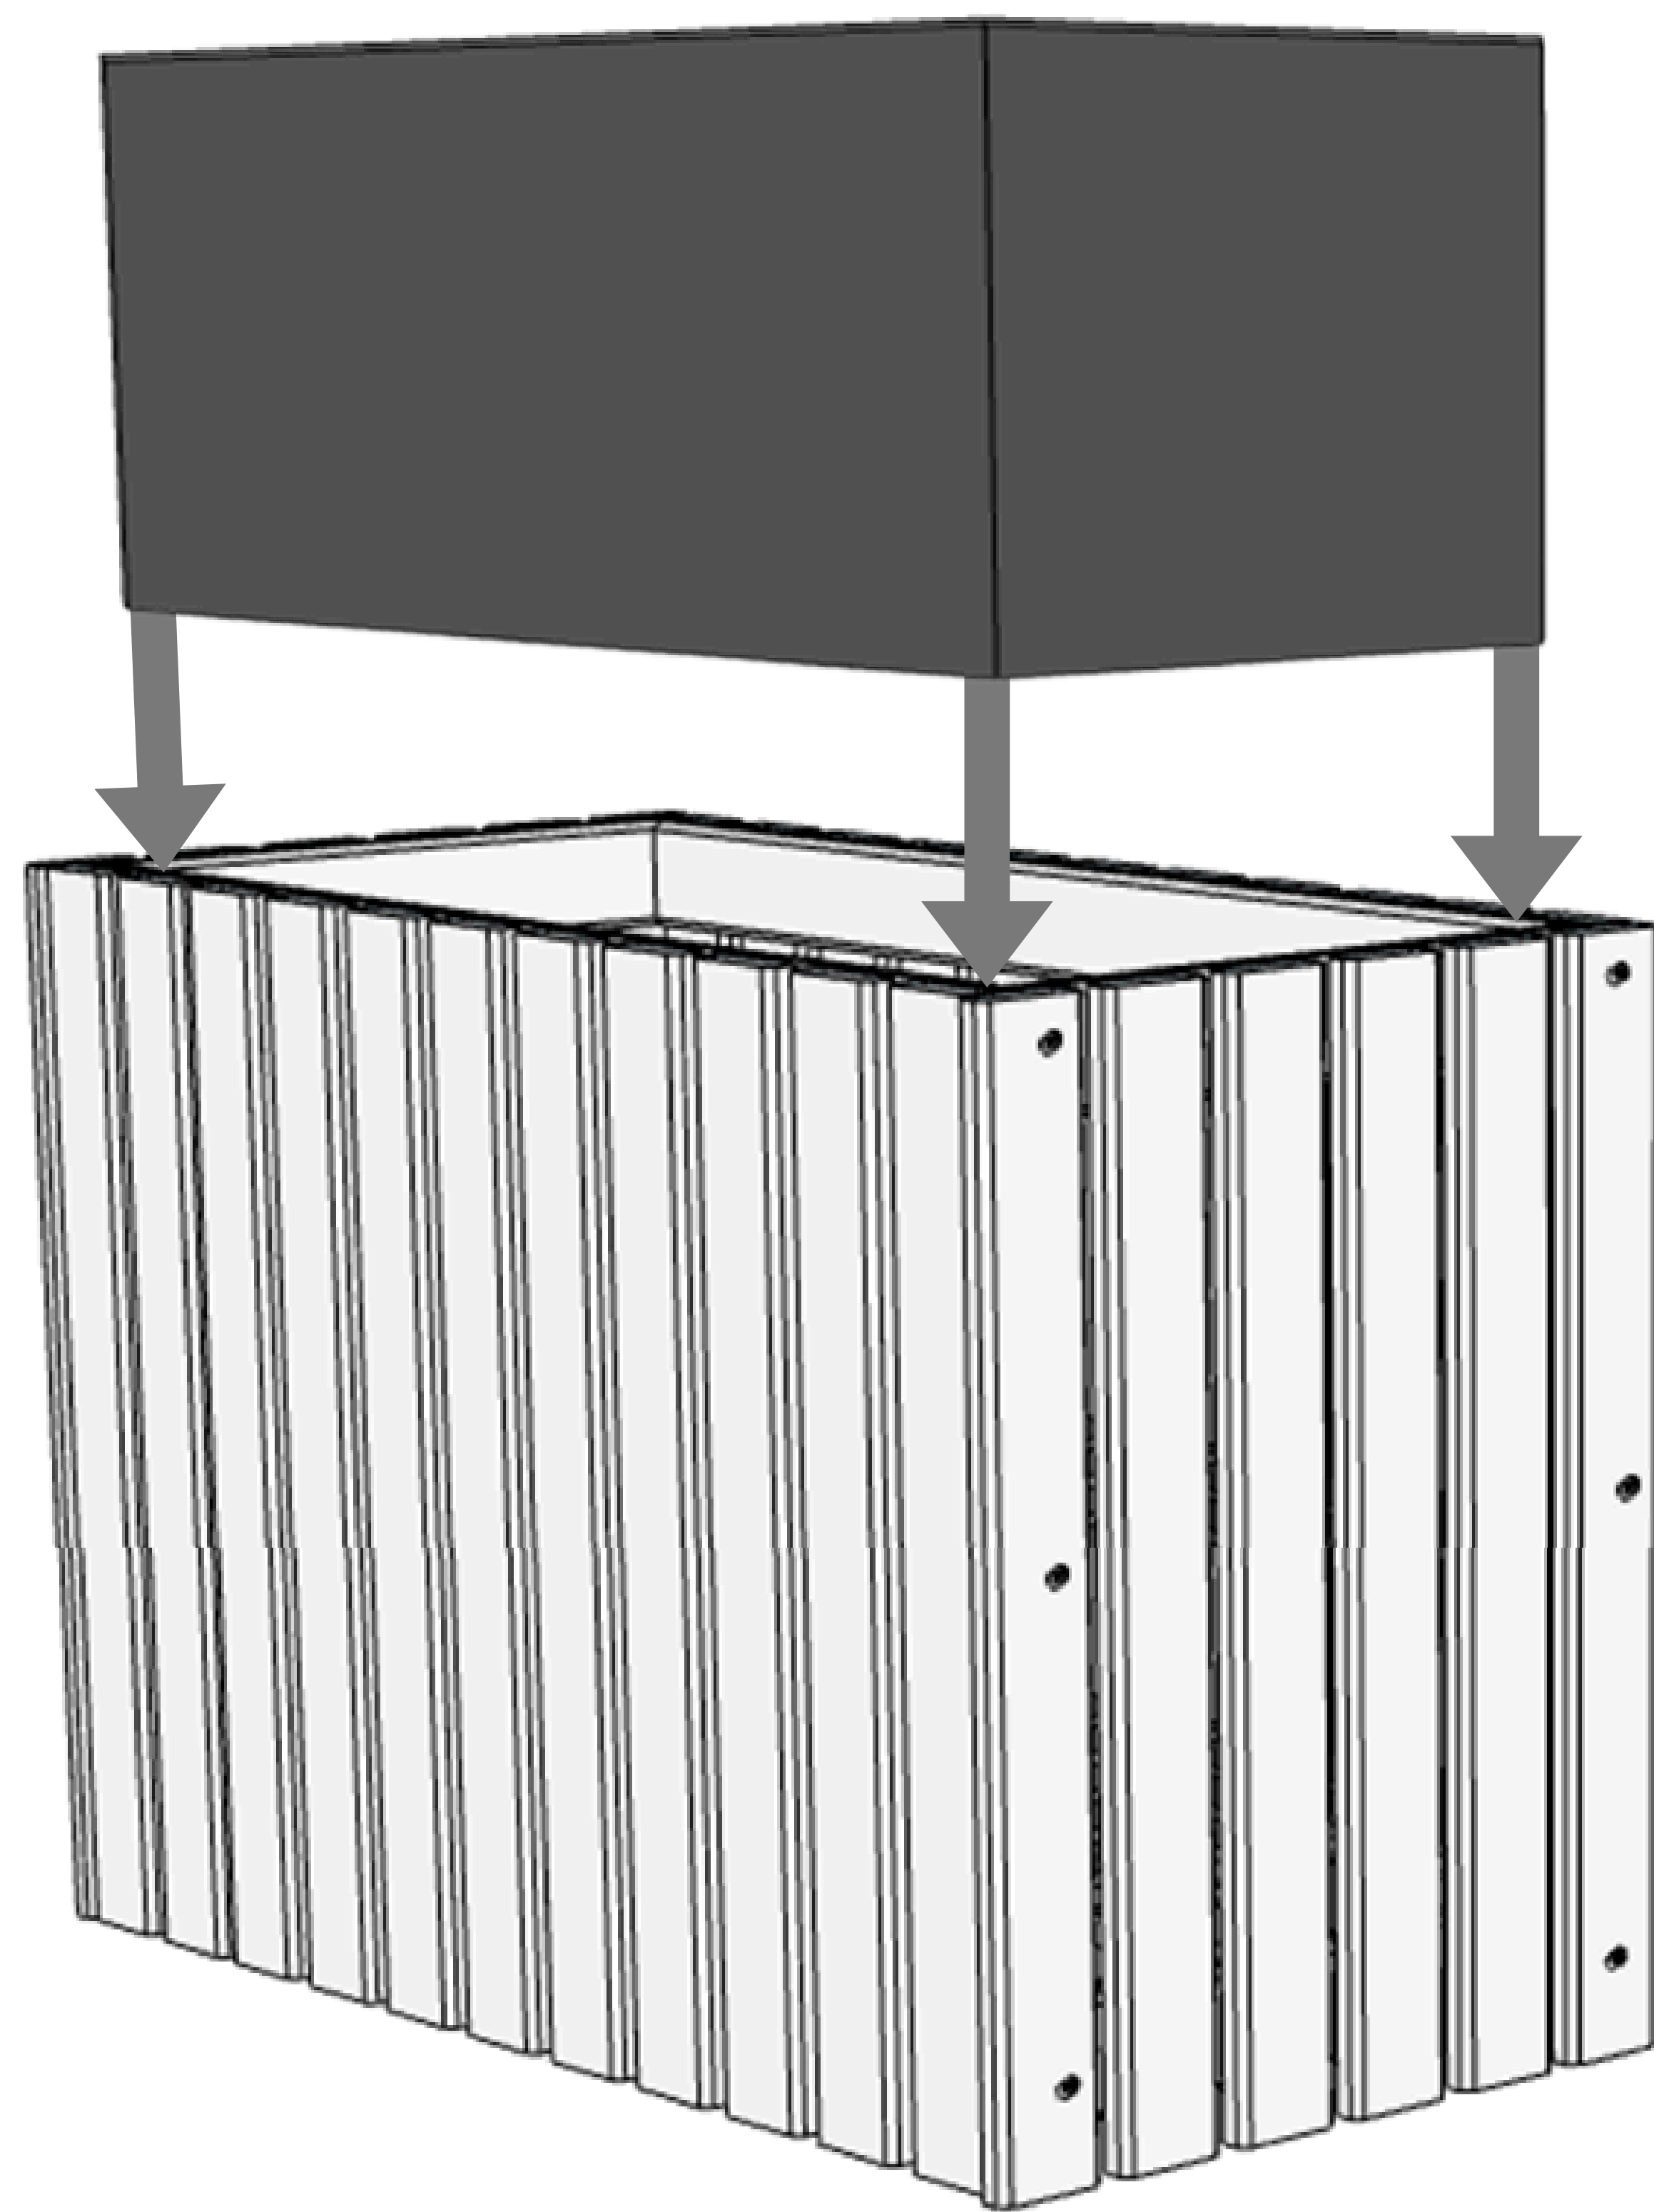

TX 15 - 3x50 mm

OPTIONAL

Werkzeuge

SUPPORT@MEGA-HOLZ.DE
+49 3583 795120
MO-FR 08:00-16:00

TAVO55 XS, S, M, L - Inhalt

1

HINWEIS
Die Schraube muss in den Riegel der verbundenen Wand geschraubt werden.

2

HINWEIS
Der Boden muss so eingeschoben werden, dass er auf den unteren Riegeln aufliegt.

3

L2

HINWEIS
Die letzte Wand (L2) des Pflanzkübels muss wie erste Wand (L2) verschraubt werden.

4

Schritt 4. Nur für die Größen M und L:

HINWEIS
Bei den Größen M und L befestigen Sie den Boden mit vier Schrauben. Bei den Größen XS und S ist dies nicht erforderlich.

5

L4

**Hinweis**

Optional kann das Pflanzvlies mit einem Tacker oder Nägeln befestigt werden.

Montageanleitung

TAVO55 XS/S/M/L

Art-Nr 104815-001 | 104815-002 | 104815-003 | 104815-004

D

Allgemeine Informationen zu den Eigenschaften von Holz finden Sie unter <https://mega-holz.de>. Vor Beginn des Aufbaus sollte der Bausatz auf Vollständigkeit und Richtigkeit der einzelnen Konstruktionsteile geprüft werden. Wenn das Produkt nicht sofort nach der Prüfung zusammengebaut werden soll, beachten Sie bitte, dass die Holzbauteile nicht luftdicht verpackt oder in einem geschlossenen Raum gelagert werden dürfen. Ohne ausreichende Luftzirkulation kann es sehr leicht zu schimmeligem oder gequetschtem Holz kommen. Alle Maße sind ca.-Maße, technische Abweichungen sind zulässig.