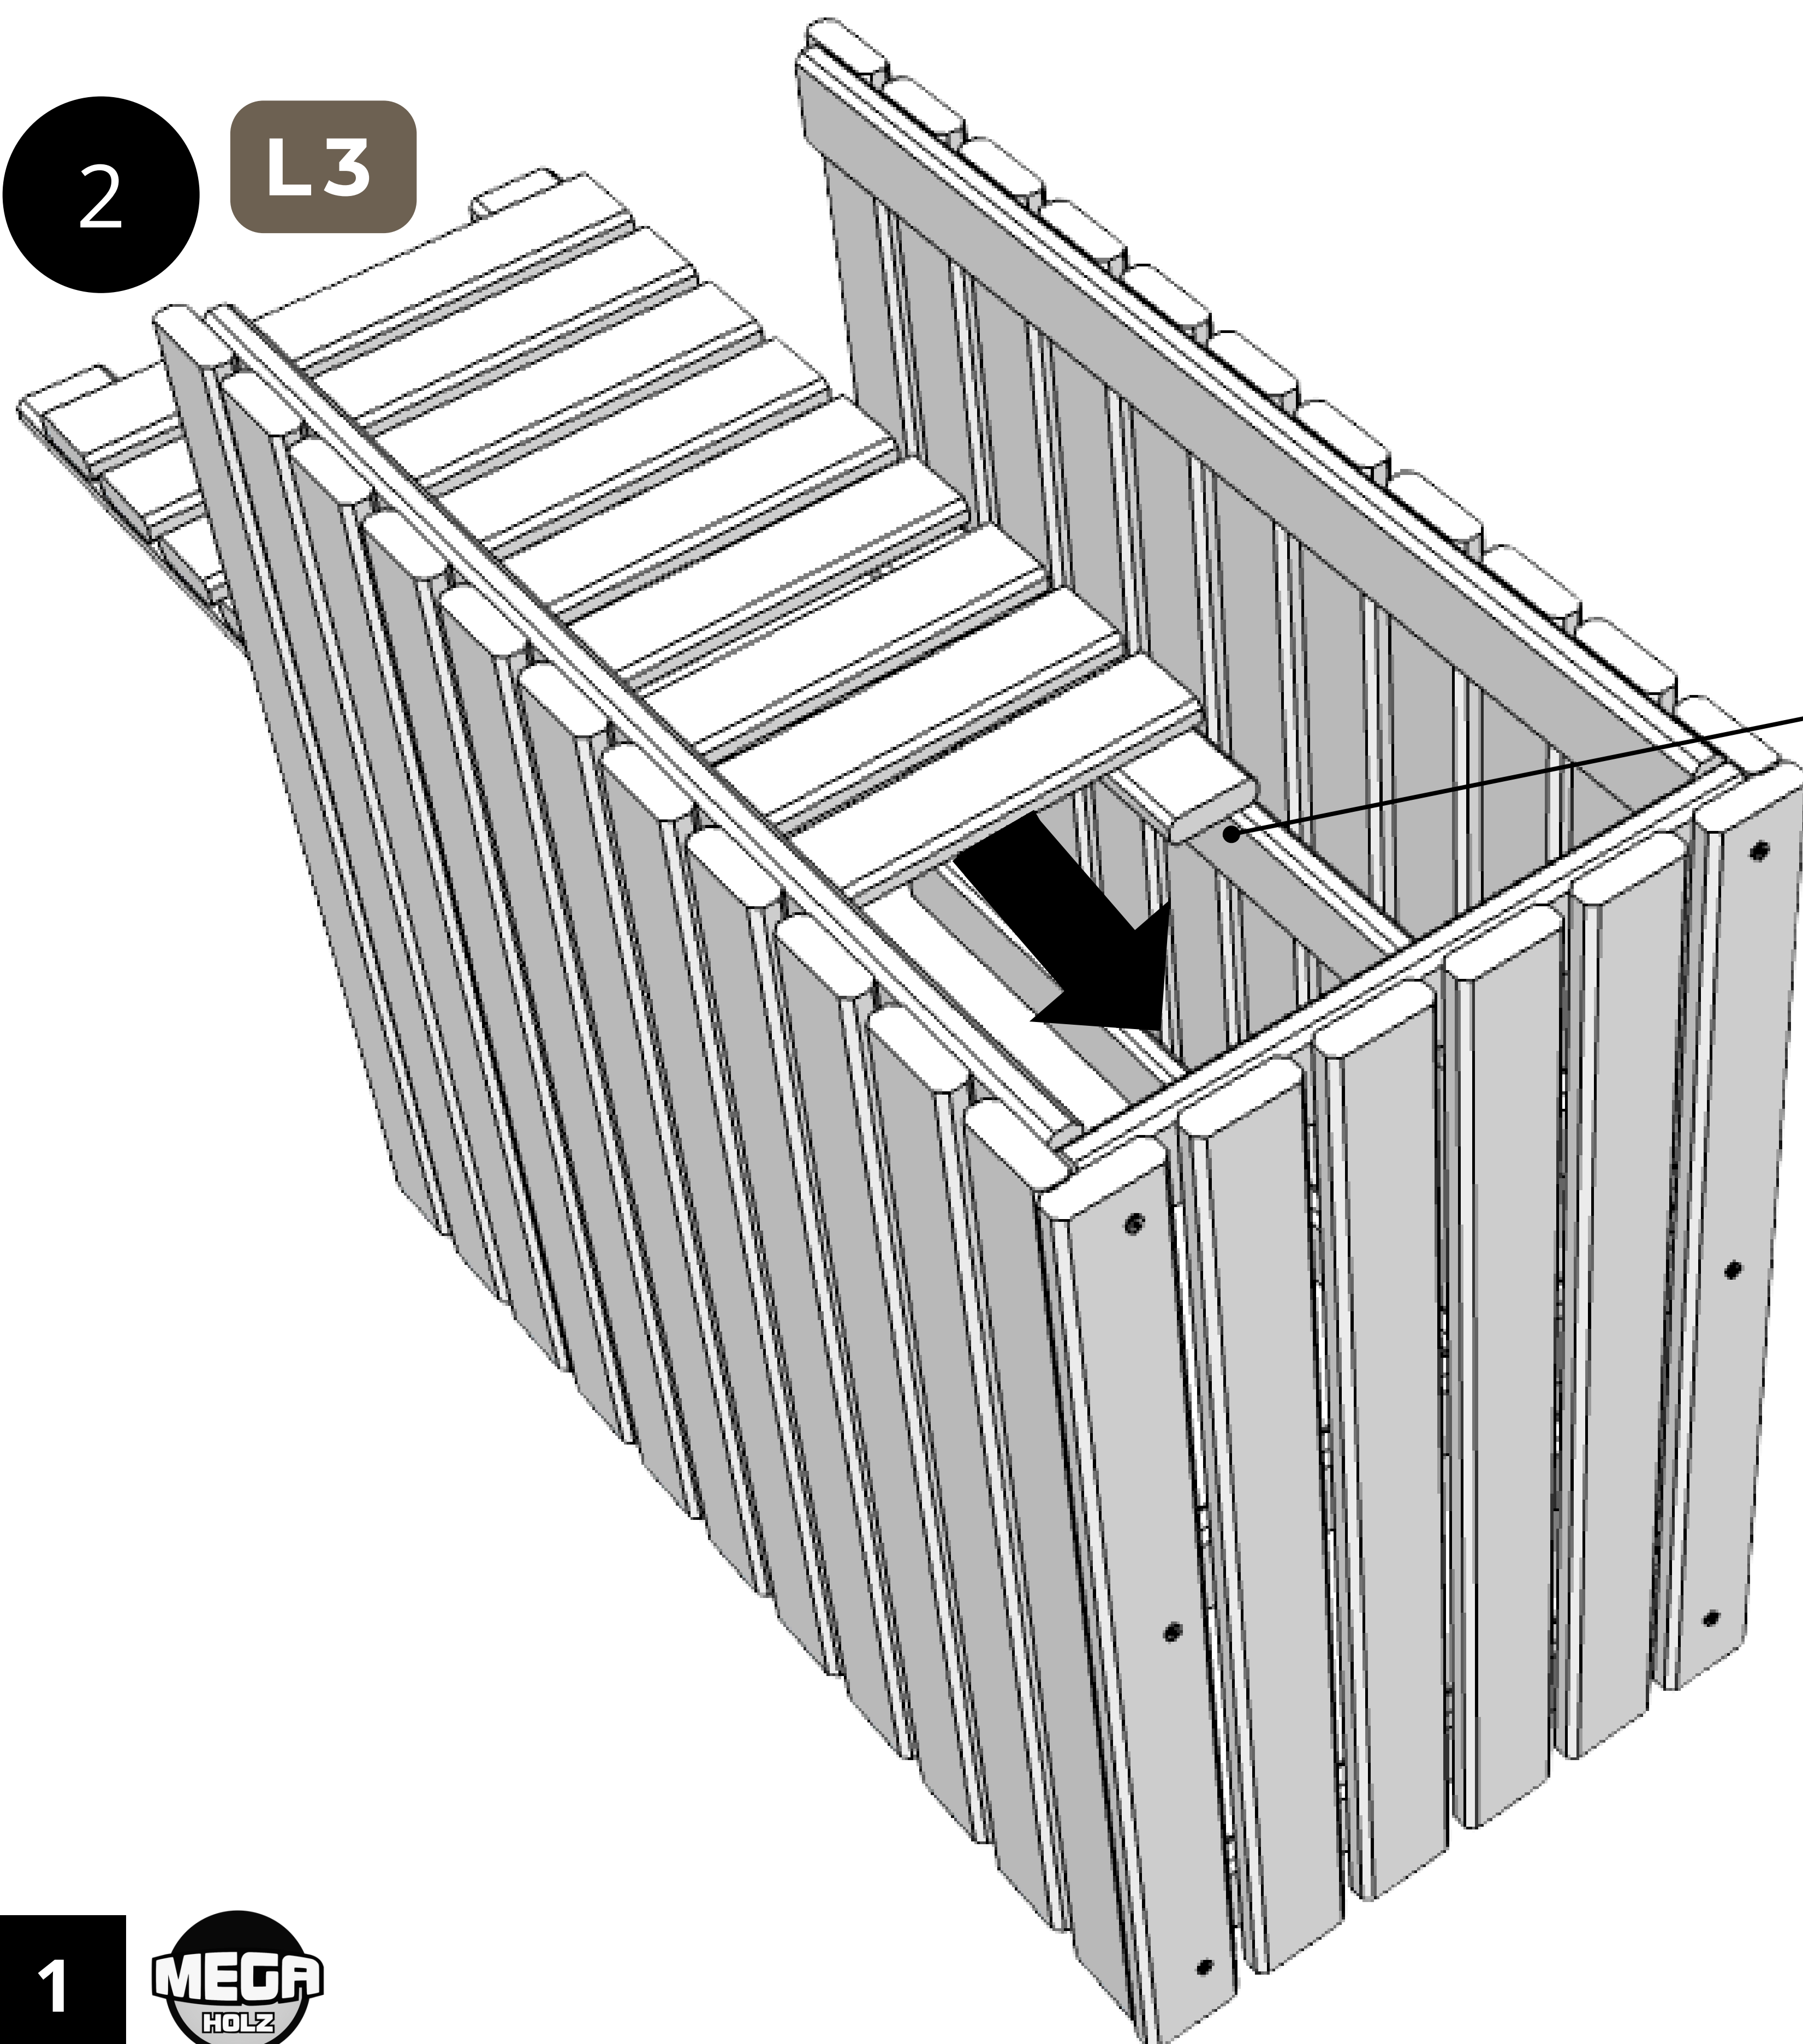

TX 15 - 3x50 mm

OPTIONAL

Werkzeuge

SUPPORT@MEGA-HOLZ.DE
+49 3583 795120
MO-FR 08:00-16:00

TAVO55 XS, S, M, L - Inhalt

1

HINWEIS
Die Schraube muss in den Riegel der verbundenen Wand geschraubt werden.

2

HINWEIS
Der Boden muss so eingeschoben werden, dass er auf den unteren Riegeln aufliegt.

3

L2

HINWEIS
Die letzte Wand (L2) des Pflanzkübels muss wie erste Wand (L2) verschraubt werden.

4

Schritt 4. Nur für die Größen M und L:

HINWEIS
Bei den Größen M und L befestigen Sie den Boden mit vier Schrauben. Bei den Größen XS und S ist dies nicht erforderlich.

5

L4

**Hinweis**

Optional kann das Pflanzvlies mit einem Tacker oder Nägeln befestigt werden.

Montageanleitung

TAVO55 XS/S/M/L

Art-Nr 104815-001 | 104815-002 | 104815-003 | 104815-004

D

Allgemeine Informationen zu den Eigenschaften von Holz finden Sie unter <https://mega-holz.de>. Vor Beginn des Aufbaus sollte der Bausatz auf Vollständigkeit und Richtigkeit der einzelnen Konstruktionsteile geprüft werden. Wenn das Produkt nicht sofort nach der Prüfung zusammengebaut werden soll, beachten Sie bitte, dass die Holzbauteile nicht luftdicht verpackt oder in einem geschlossenen Raum gelagert werden dürfen. Ohne ausreichende Luftzirkulation kann es sehr leicht zu schimmeligem oder gequetschtem Holz kommen. Alle Maße sind ca.-Maße, technische Abweichungen sind zulässig.