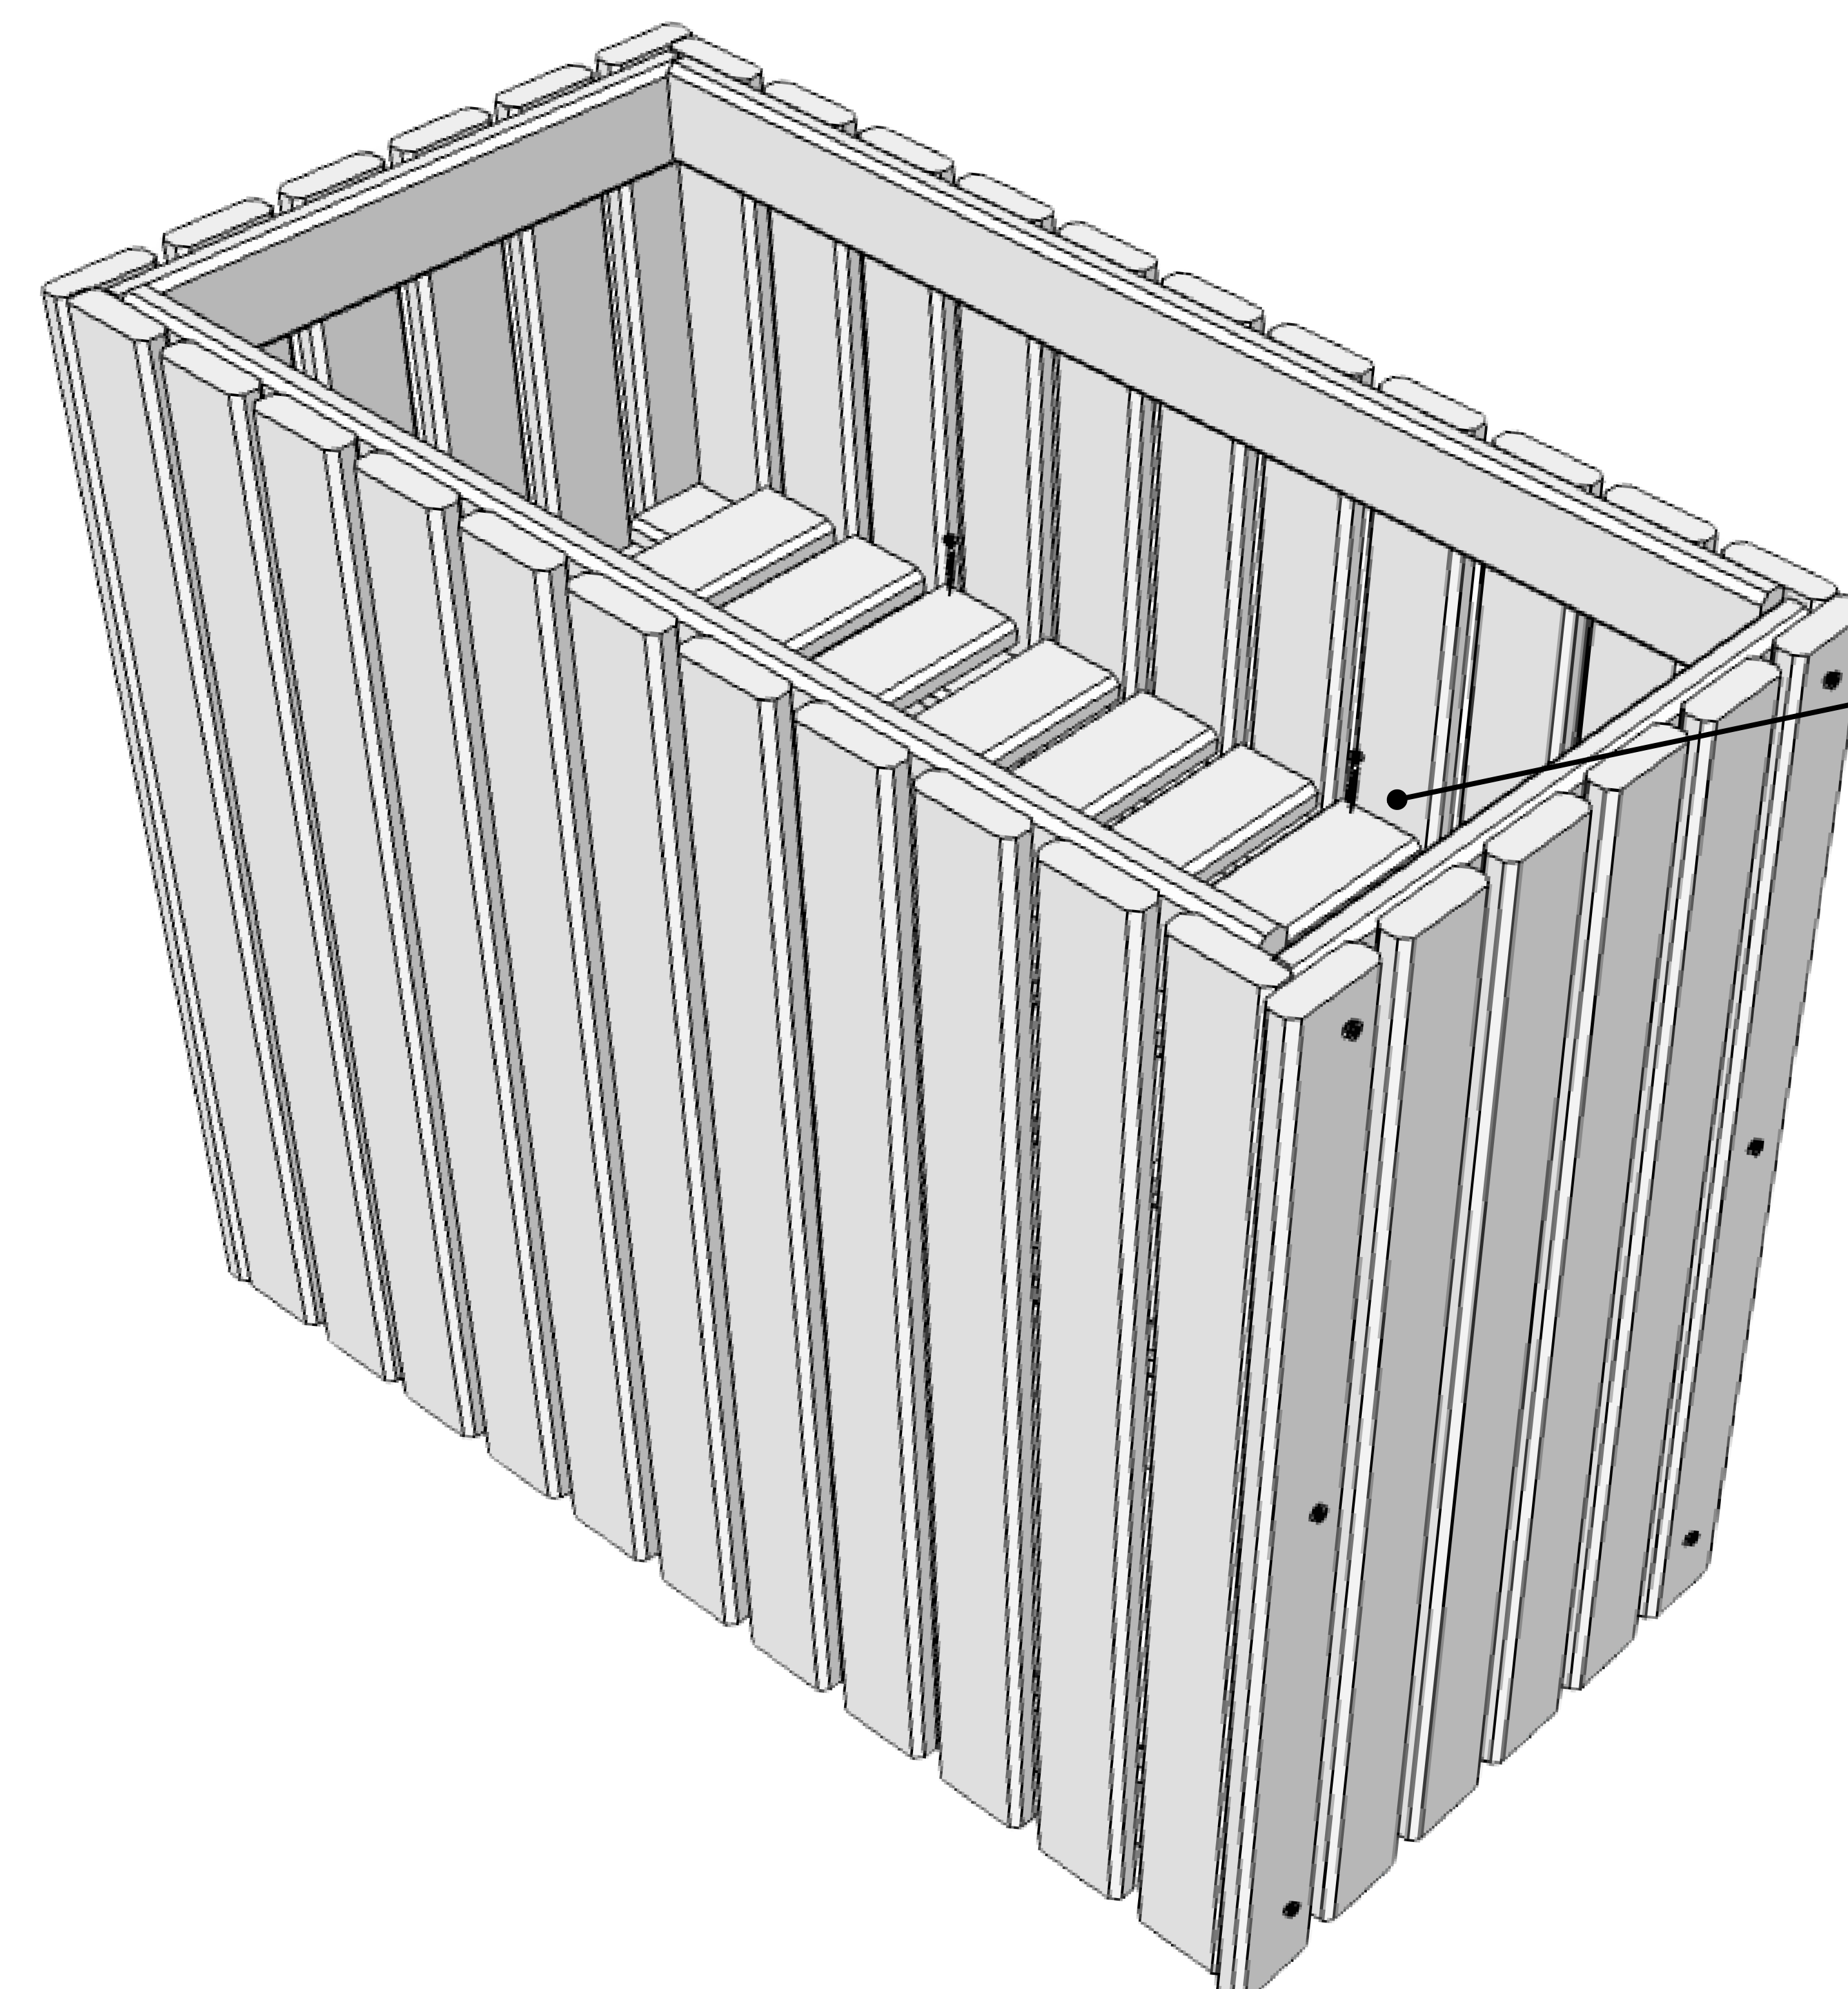

TX 15 - 3x50 mm

OPTIONAL

Werkzeuge

SUPPORT@MEGA-HOLZ.DE
+49 3583 795120
MO-FR 08:00-16:00

TAVO55 XS, S, M, L - Inhalt

1

HINWEIS
Die Schraube muss in den Riegel der verbundenen Wand geschraubt werden.

2

HINWEIS
Der Boden muss so eingeschoben werden, dass er auf den unteren Riegeln aufliegt.

3

L2

HINWEIS
Die letzte Wand (L2) des Pflanzkübels muss wie erste Wand (L2) verschraubt werden.

4

Schritt 4. Nur für die Größen M und L:

HINWEIS
Bei den Größen M und L befestigen Sie den Boden mit vier Schrauben. Bei den Größen XS und S ist dies nicht erforderlich.

5

L4

**Hinweis**

Optional kann das Pflanzvlies mit einem Tacker oder Nägeln befestigt werden.