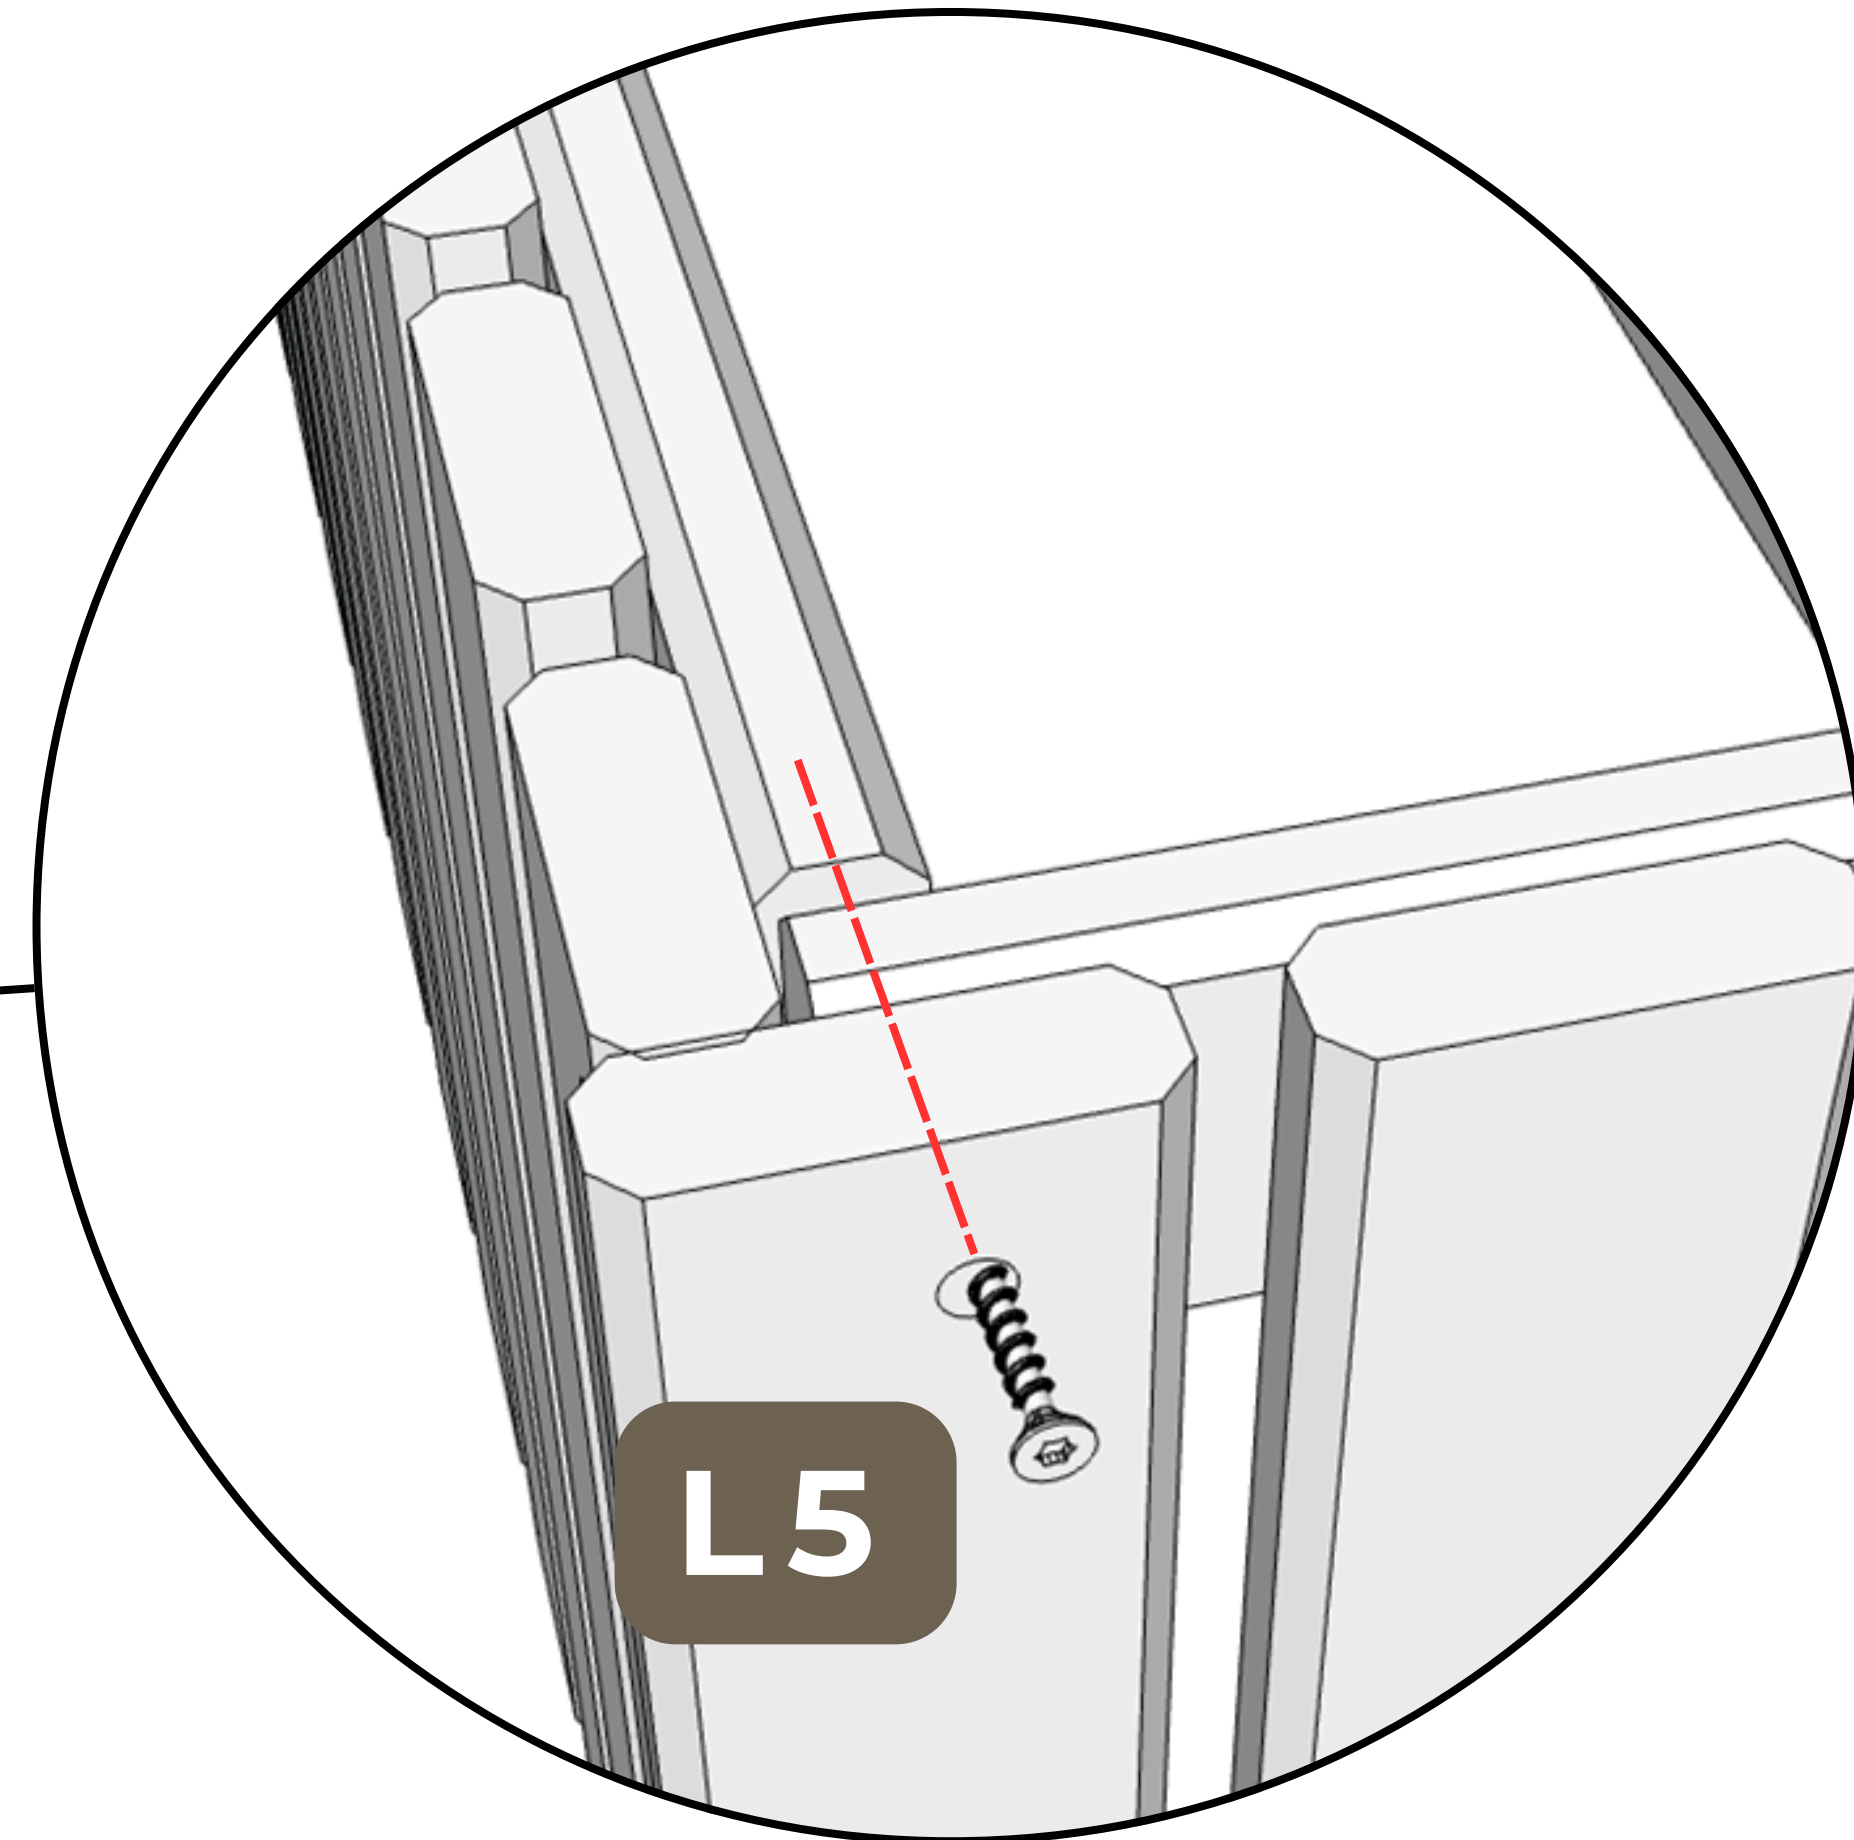

TX 15 - 3x50 mm

OPTIONAL

Werkzeuge

SUPPORT@MEGA-HOLZ.DE
+49 3583 795120
MO-FR 08:00-16:00

TAVO55 XS, S, M, L - Inhalt

1

HINWEIS
Die Schraube muss in den Riegel der verbundenen Wand geschraubt werden.

2

HINWEIS
Der Boden muss so eingeschoben werden, dass er auf den unteren Riegeln aufliegt.

3

L2

HINWEIS
Die letzte Wand (L2) des Pflanzkübels muss wie erste Wand (L2) verschraubt werden.

4

Schritt 4. Nur für die Größen M und L: