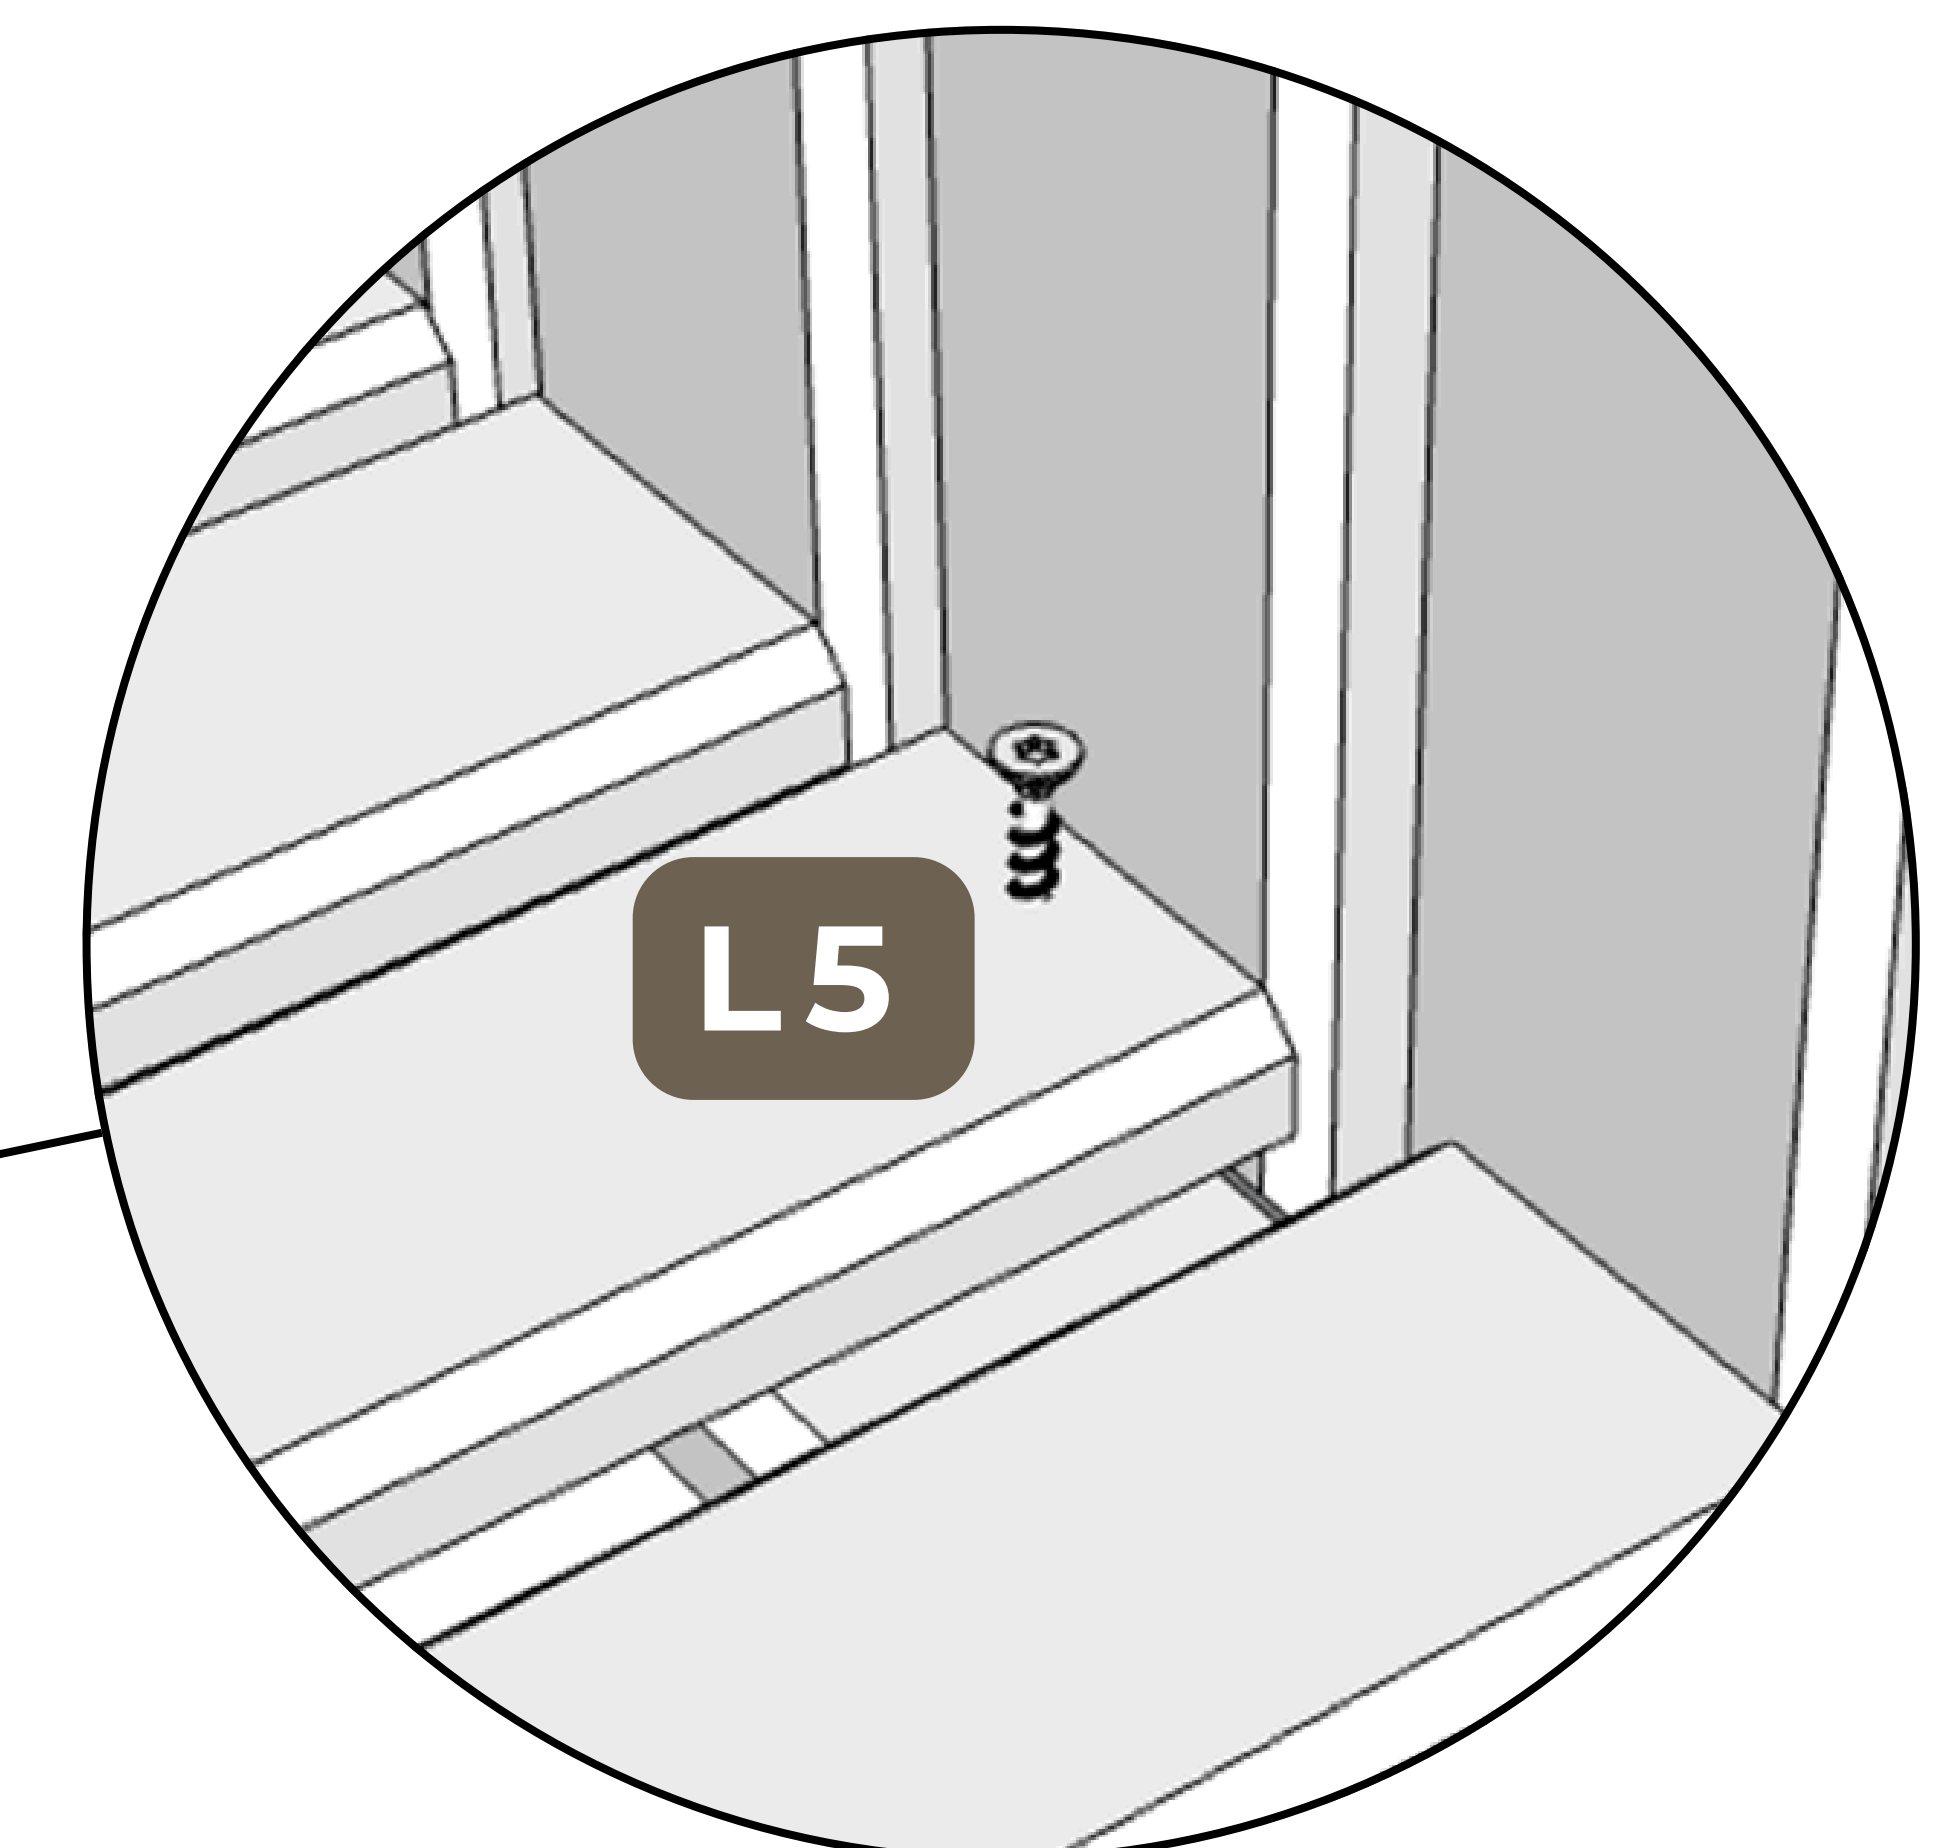

TX 15 - 3x50 mm

OPTIONAL

Werkzeuge

SUPPORT@MEGA-HOLZ.DE
+49 3583 795120
MO-FR 08:00-16:00

TAVO55 XS, S, M, L - Inhalt

1

HINWEIS
Die Schraube muss in den Riegel der verbundenen Wand geschraubt werden.

2

HINWEIS
Der Boden muss so eingeschoben werden, dass er auf den unteren Riegeln aufliegt.

3

L2

HINWEIS
Die letzte Wand (L2) des Pflanzkübels muss wie erste Wand (L2) verschraubt werden.

4

Schritt 4. Nur für die Größen M und L: