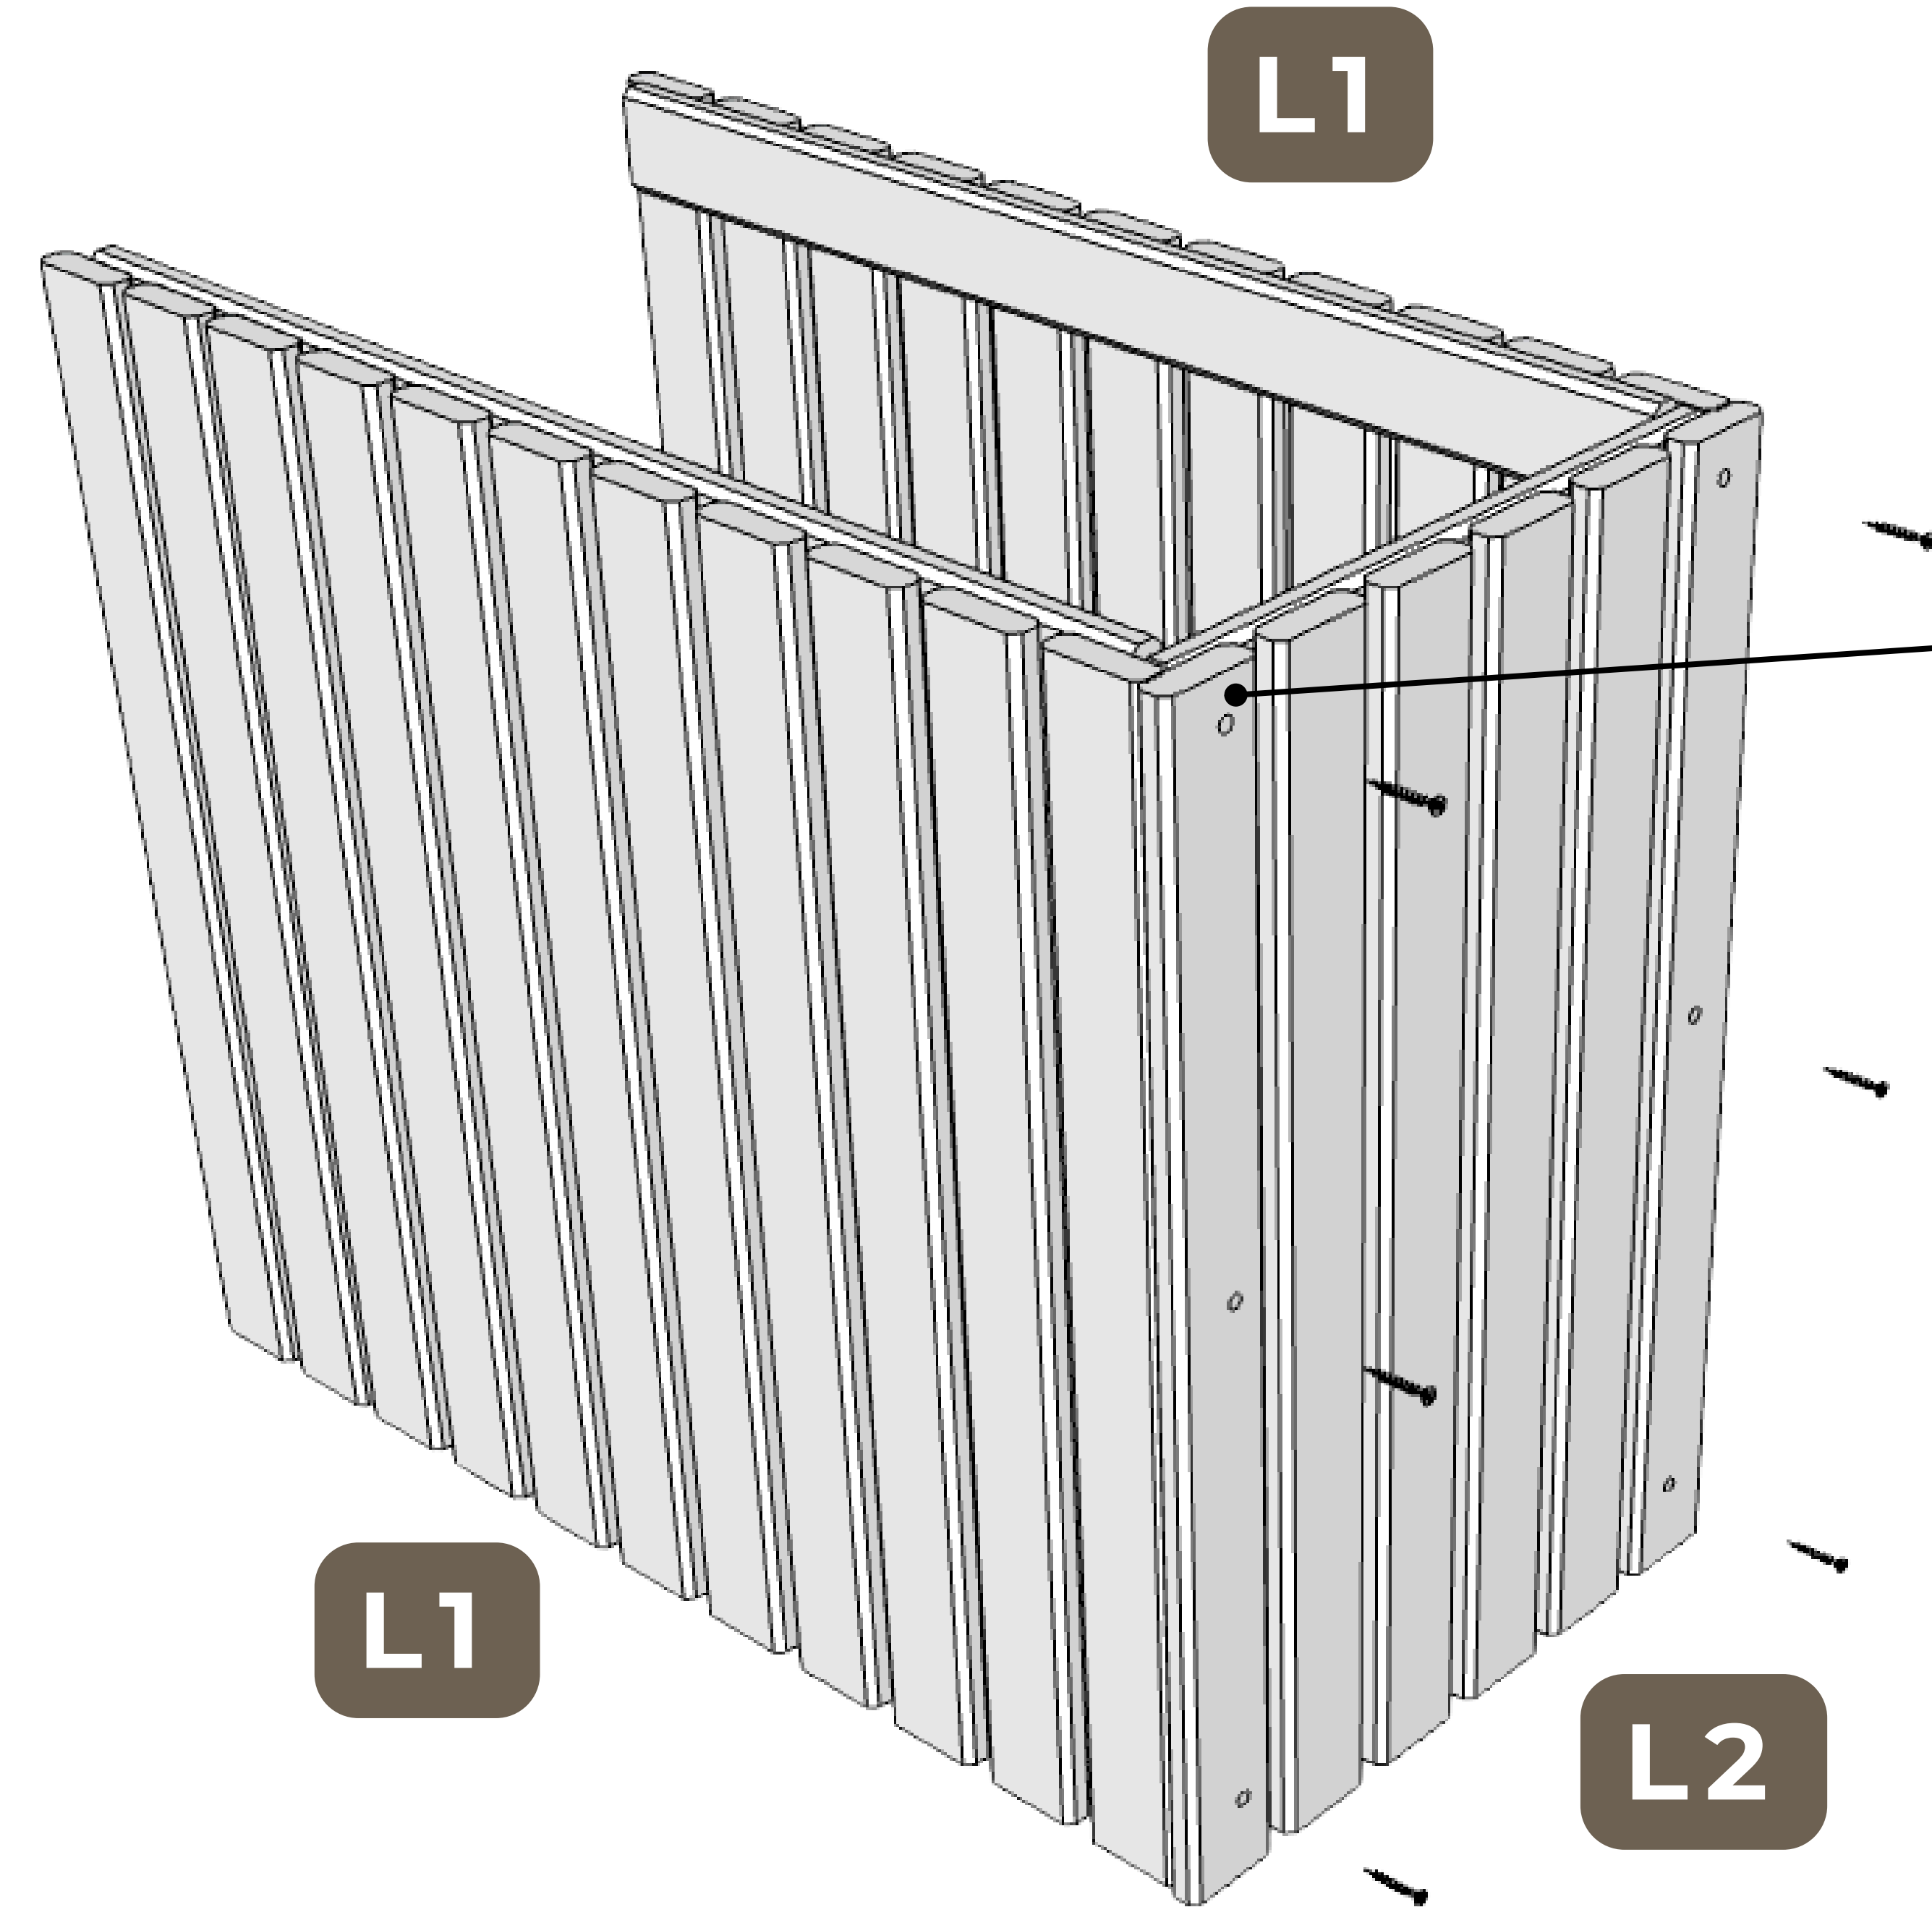

TX 15 - 3x50 mm

OPTIONAL

Werkzeuge

SUPPORT@MEGA-HOLZ.DE
+49 3583 795120
MO-FR 08:00-16:00

TAVO55 XS, S, M, L - Inhalt

1

HINWEIS
Die Schraube muss in den Riegel der verbundenen Wand geschraubt werden.

2

HINWEIS
Der Boden muss so eingeschoben werden, dass er auf den unteren Riegeln aufliegt.

3

L2

HINWEIS
Die letzte Wand (L2) des Pflanzkübels muss wie erste Wand (L2) verschraubt werden.

4

Schritt 4. Nur für die Größen M und L:

HINWEIS
Bei den Größen M und L befestigen Sie den Boden mit vier Schrauben. Bei den Größen XS und S ist dies nicht erforderlich.

5

L4

**Hinweis**

Optional kann das Pflanzvlies mit einem Tacker oder Nägeln befestigt werden.

Montageanleitung

TAVO55 XS/S/M/L

Art-Nr 104815-001 | 104815-002 | 104815-003 | 104815-004

D

Allgemeine Informationen zu den Eigenschaften von Holz finden Sie unter <https://mega-holz.de>. Vor Beginn des Aufbaus sollte der Bausatz auf Vollständigkeit und Richtigkeit der einzelnen Konstruktionsteile geprüft werden. Wenn das Produkt nicht sofort nach der Prüfung zusammengebaut werden soll, beachten Sie bitte, dass die Holzbauteile nicht luftdicht verpackt oder in einem geschlossenen Raum gelagert werden dürfen. Ohne ausreichende Luftzirkulation kann es sehr leicht zu schimmeligem oder gequetschtem Holz kommen. Alle Maße sind ca.-Maße, technische Abweichungen sind zulässig.