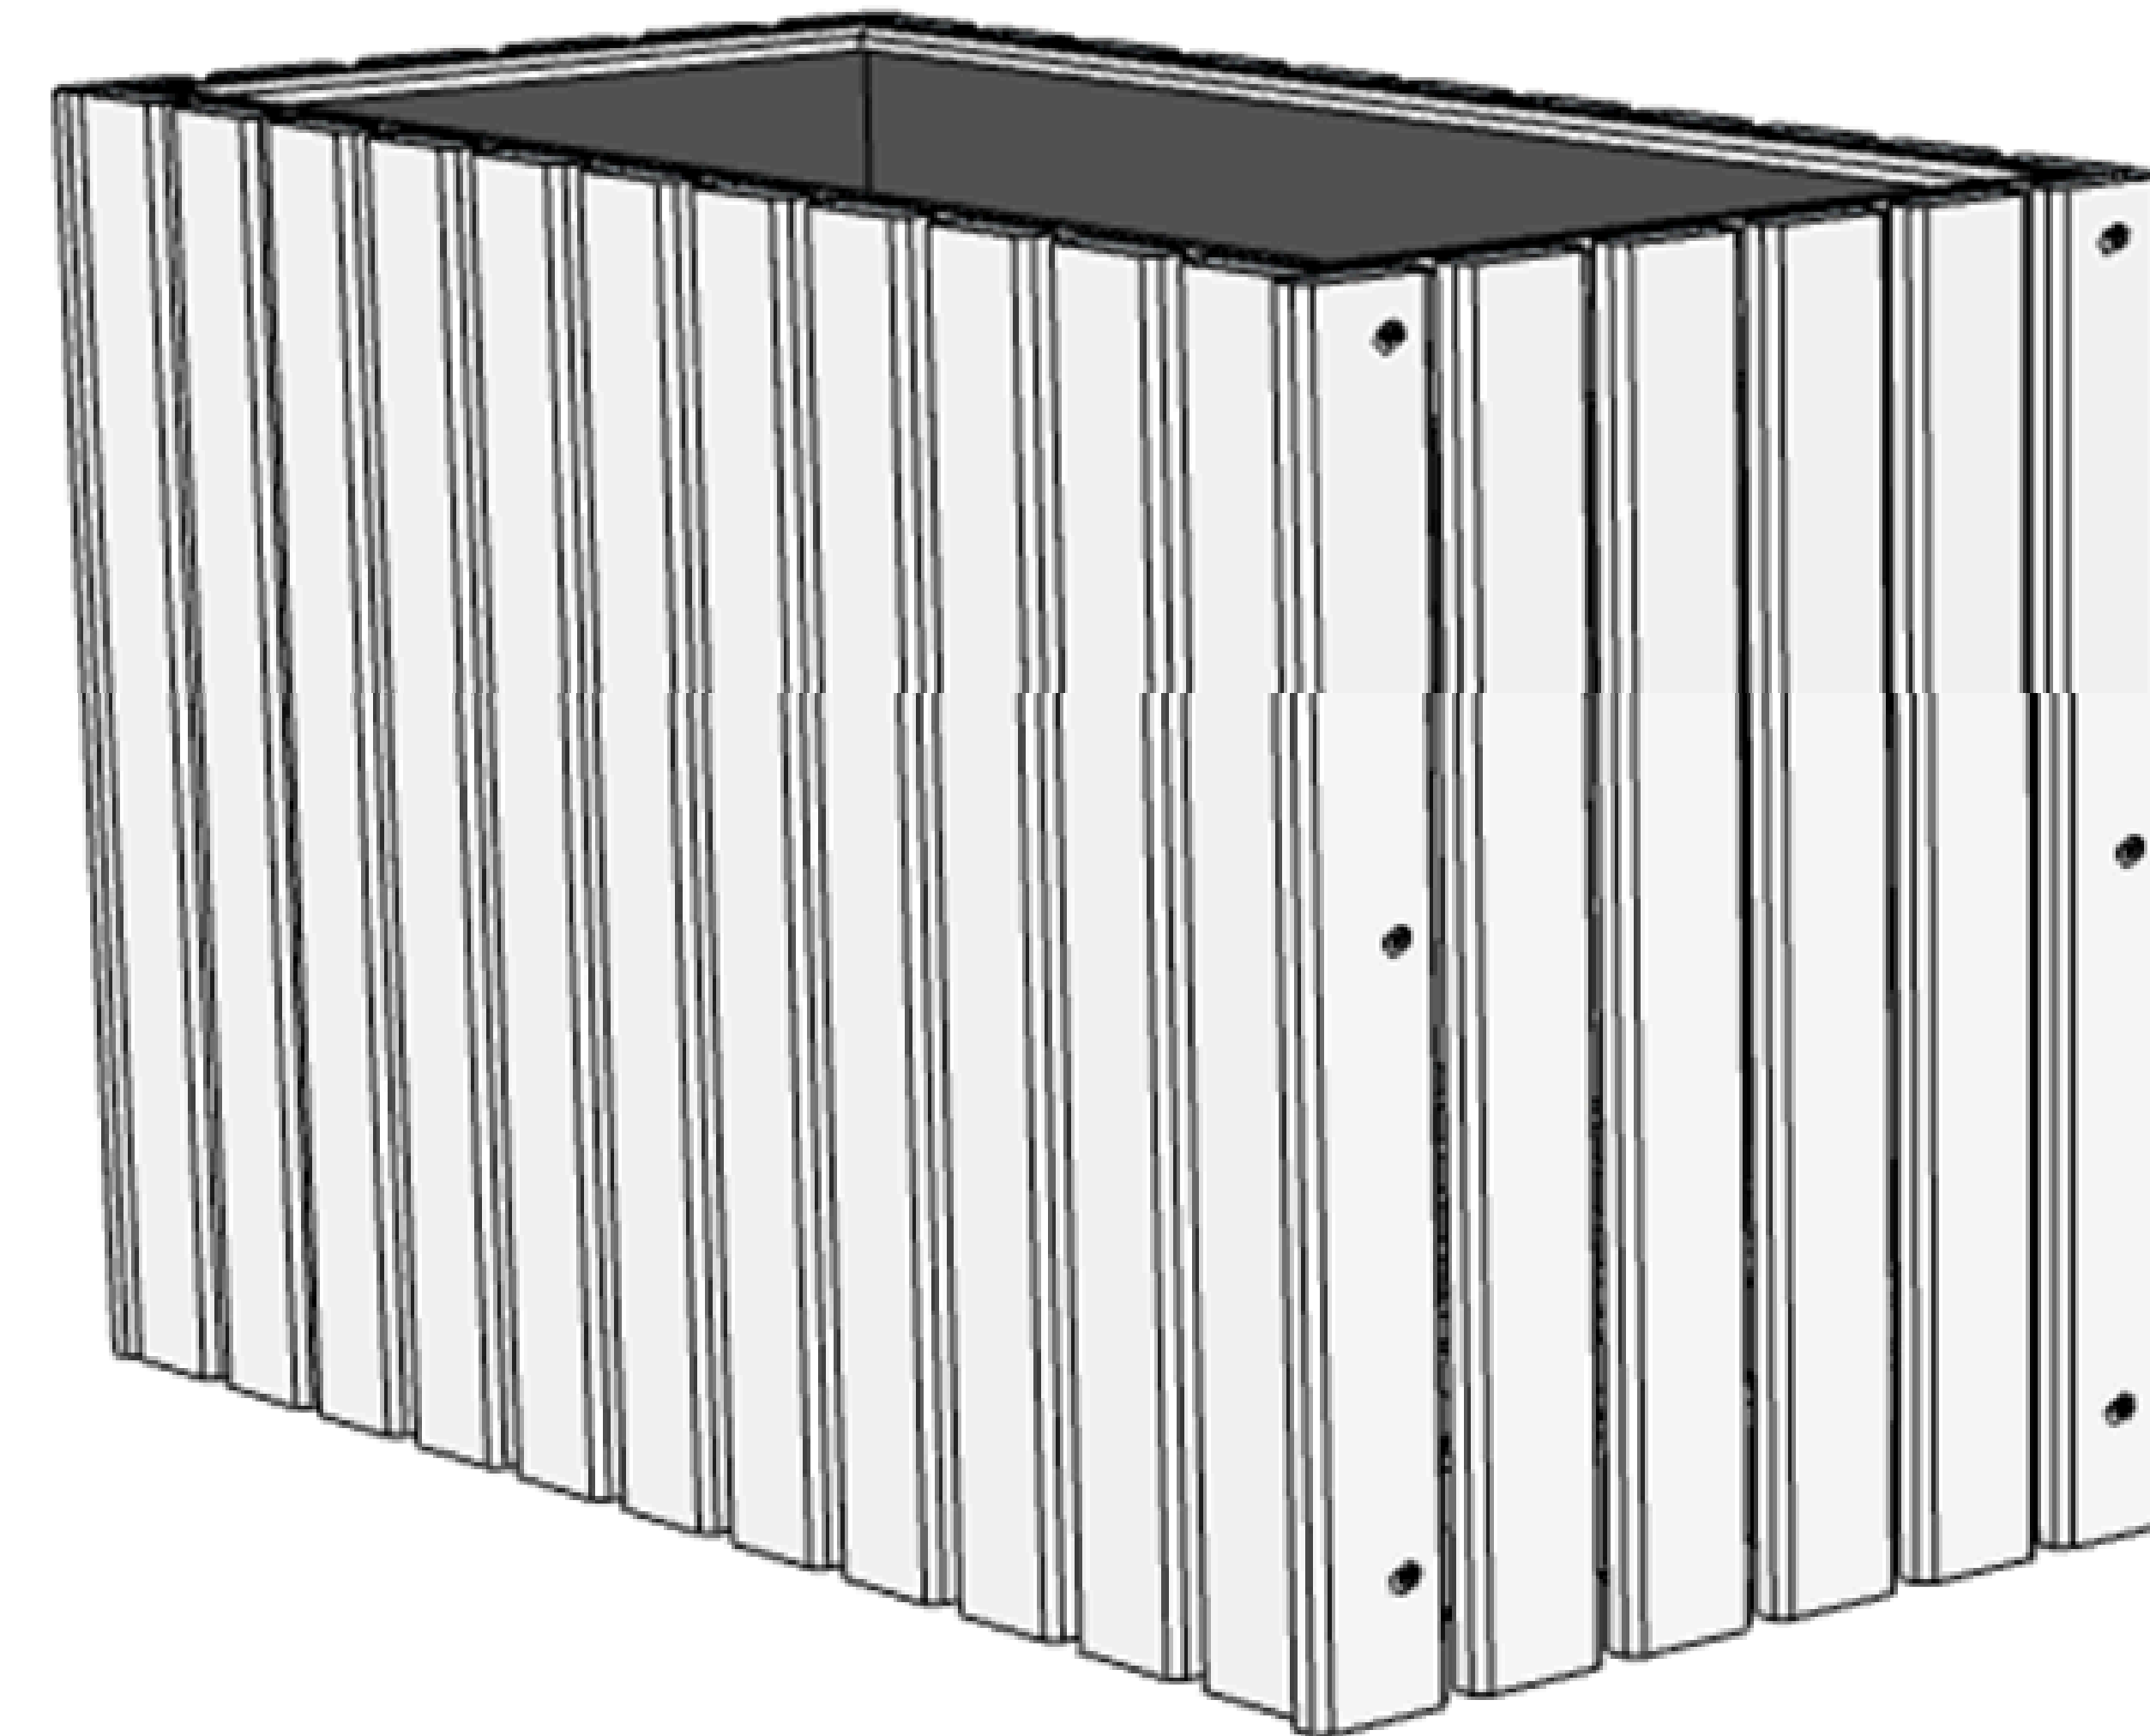

TX 15 - 3x50 mm

OPTIONAL

Werkzeuge

SUPPORT@MEGA-HOLZ.DE
+49 3583 795120
MO-FR 08:00-16:00

TAVO55 XS, S, M, L - Inhalt

1

HINWEIS
Die Schraube muss in den Riegel der verbundenen Wand geschraubt werden.

2

HINWEIS
Der Boden muss so eingeschoben werden, dass er auf den unteren Riegeln aufliegt.

3

L2

HINWEIS
Die letzte Wand (L2) des Pflanzkübels muss wie erste Wand (L2) verschraubt werden.

4

Schritt 4. Nur für die Größen M und L:

HINWEIS
Bei den Größen M und L befestigen Sie den Boden mit vier Schrauben. Bei den Größen XS und S ist dies nicht erforderlich.

5

L4

**Hinweis**

Optional kann das Pflanzvlies mit einem Tacker oder Nägeln befestigt werden.

Montageanleitung

TAVO55 XS/S/M/L

Art-Nr 104815-001 | 104815-002 | 104815-003 | 104815-004

D

Allgemeine Informationen zu den Eigenschaften von Holz finden Sie unter <https://mega-holz.de>. Vor Beginn des Aufbaus sollte der Bausatz auf Vollständigkeit und Richtigkeit der einzelnen Konstruktionsteile geprüft werden. Wenn das Produkt nicht sofort nach der Prüfung zusammengebaut werden soll, beachten Sie bitte, dass die Holzbauteile nicht luftdicht verpackt oder in einem geschlossenen Raum gelagert werden dürfen. Ohne ausreichende Luftzirkulation kann es sehr leicht zu schimmeligem oder gequetschtem Holz kommen. Alle Maße sind ca.-Maße, technische Abweichungen sind zulässig.