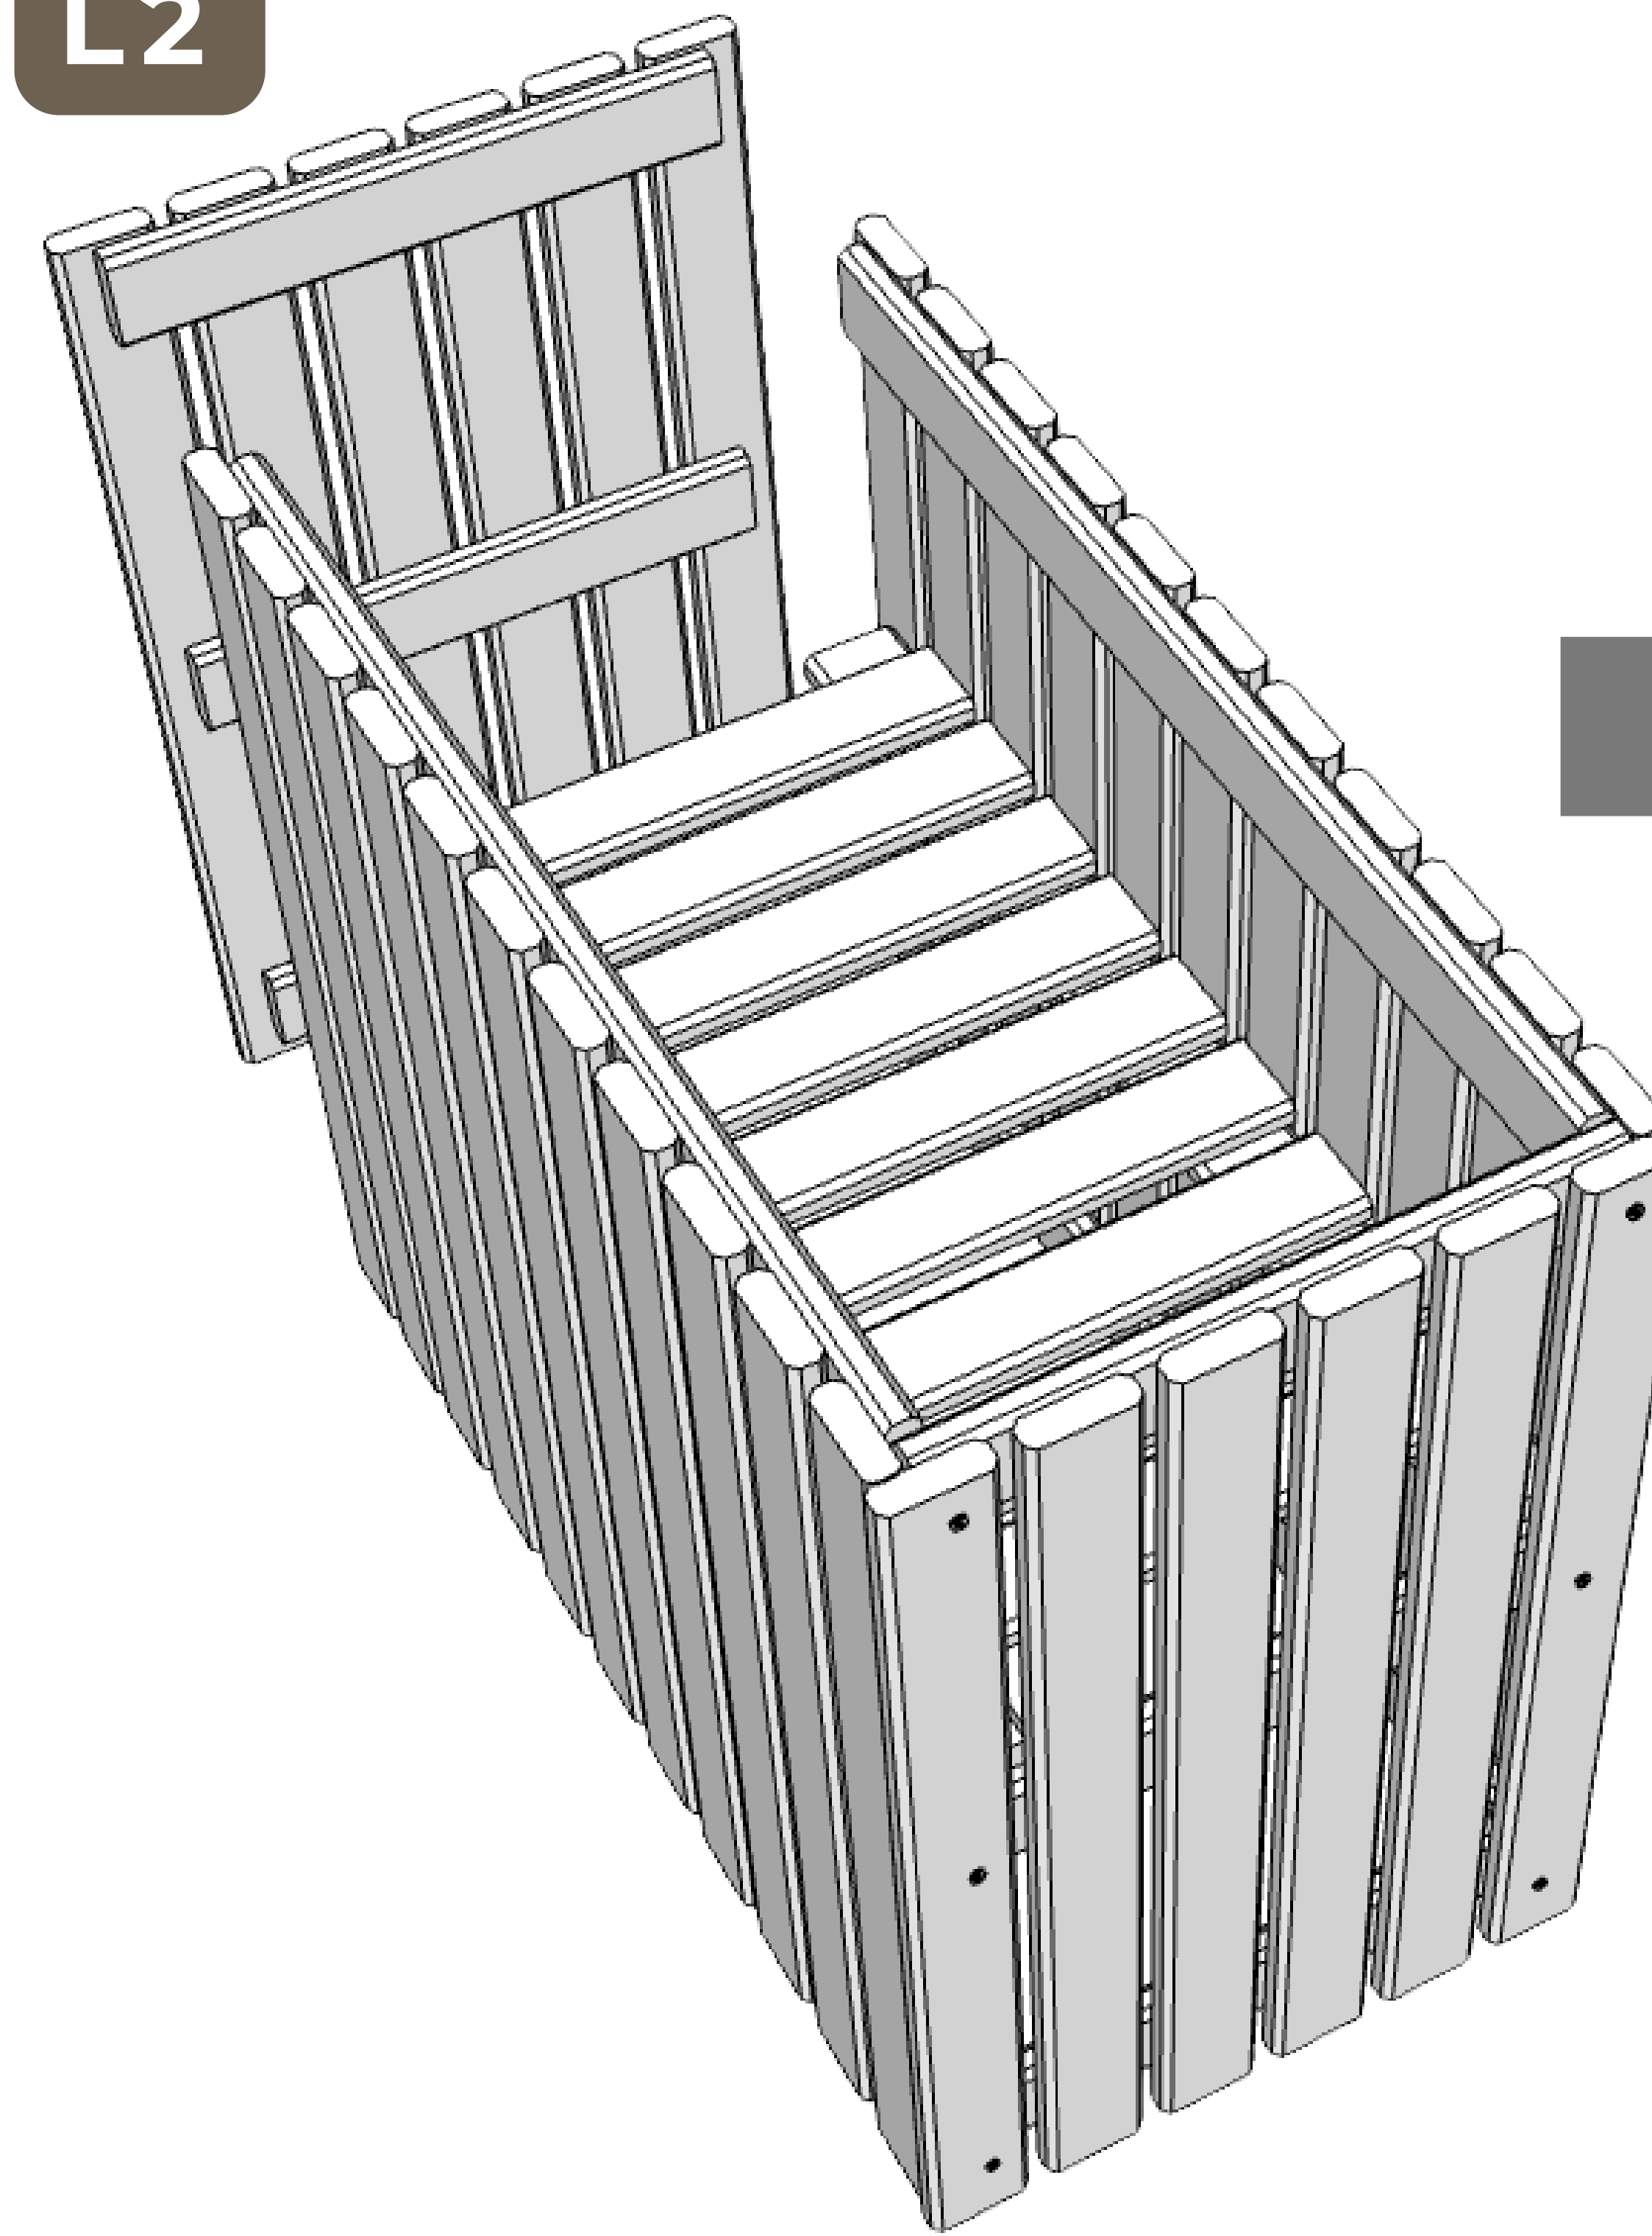

TX 15 - 3x50 mm

OPTIONAL

Werkzeuge

SUPPORT@MEGA-HOLZ.DE
+49 3583 795120
MO-FR 08:00-16:00

TAVO55 XS, S, M, L - Inhalt

1

HINWEIS
Die Schraube muss in den Riegel der verbundenen Wand geschraubt werden.

2

HINWEIS
Der Boden muss so eingeschoben werden, dass er auf den unteren Riegeln aufliegt.

3

L2

HINWEIS
Die letzte Wand (L2) des Pflanzkübels muss wie erste Wand (L2) verschraubt werden.

4

Schritt 4. Nur für die Größen M und L:

HINWEIS
Bei den Größen M und L befestigen Sie den Boden mit vier Schrauben. Bei den Größen XS und S ist dies nicht erforderlich.

5

L4

**Hinweis**

Optional kann das Pflanzvlies mit einem Tacker oder Nägeln befestigt werden.

Montageanleitung

TAVO55 XS/S/M/L

Art-Nr 104815-001 | 104815-002 | 104815-003 | 104815-004

D

Allgemeine Informationen zu den Eigenschaften von Holz finden Sie unter <https://mega-holz.de>. Vor Beginn des Aufbaus sollte der Bausatz auf Vollständigkeit und Richtigkeit der einzelnen Konstruktionsteile geprüft werden. Wenn das Produkt nicht sofort nach der Prüfung zusammengebaut werden soll, beachten Sie bitte, dass die Holzbauteile nicht luftdicht verpackt oder in einem geschlossenen Raum gelagert werden dürfen. Ohne ausreichende Luftzirkulation kann es sehr leicht zu schimmeligem oder gequetschtem Holz kommen. Alle Maße sind ca.-Maße, technische Abweichungen sind zulässig.