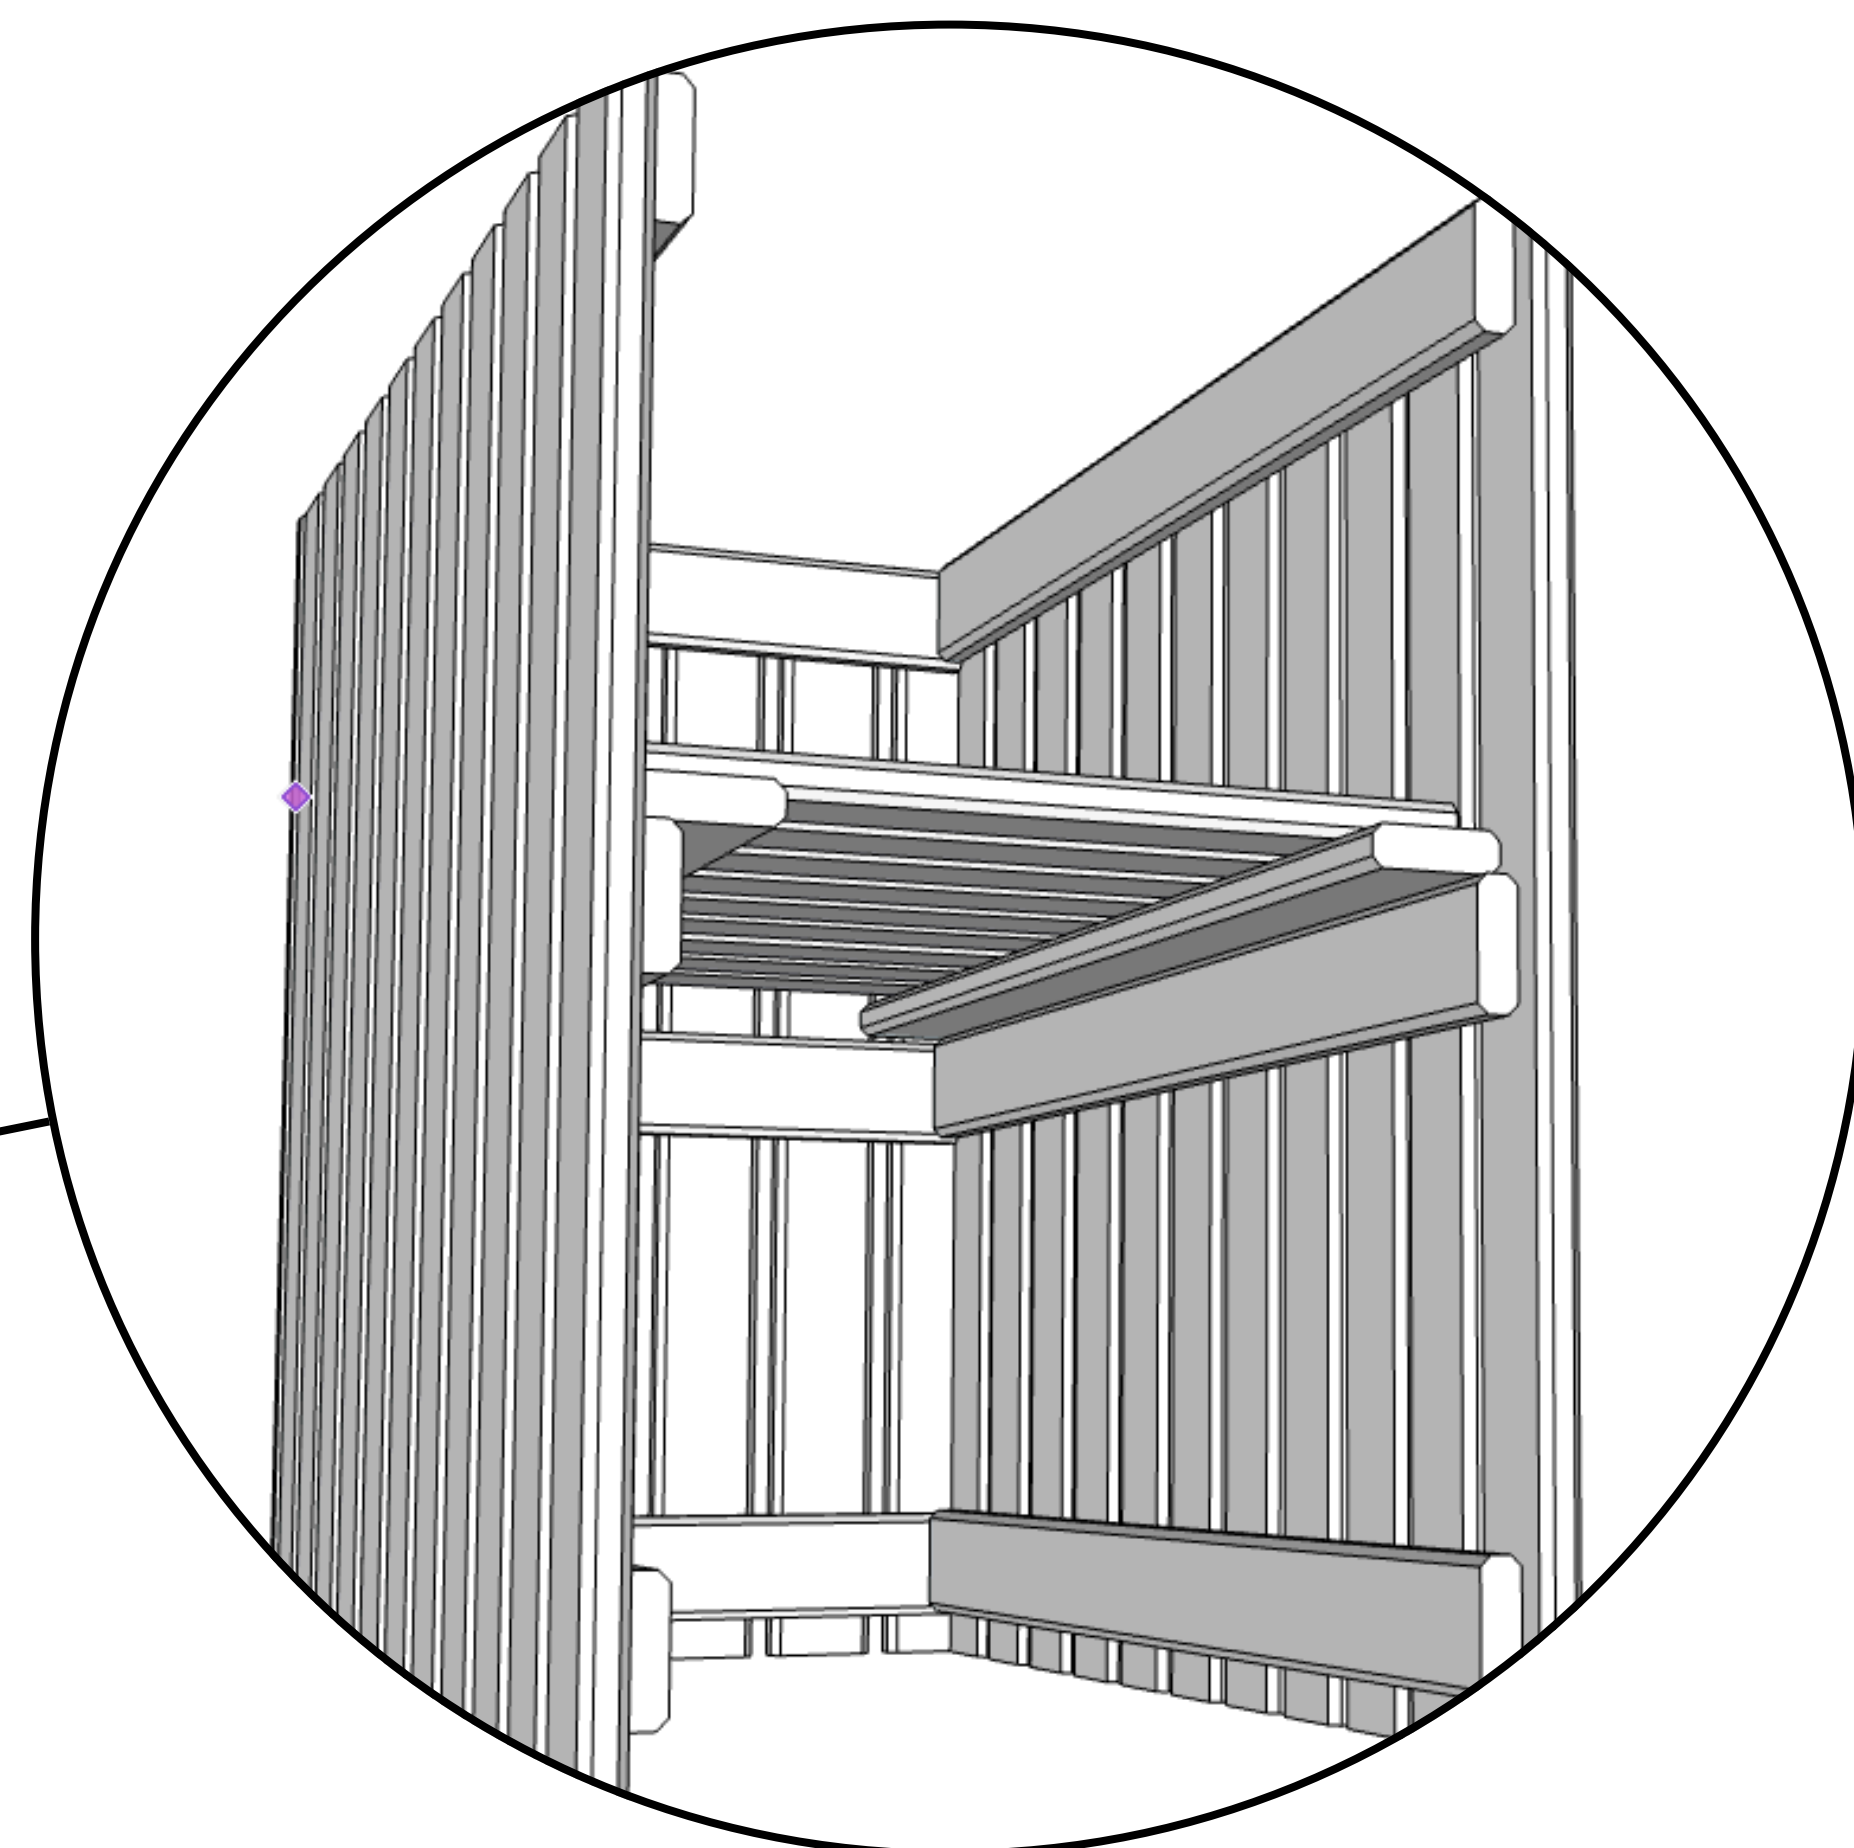

TX 15 - 3x50 mm

OPTIONAL

Werkzeuge

SUPPORT@MEGA-HOLZ.DE
+49 3583 795120
MO-FR 08:00-16:00

TAVO55 XS, S, M, L - Inhalt

1

HINWEIS
Die Schraube muss in den Riegel der verbundenen Wand geschraubt werden.

2