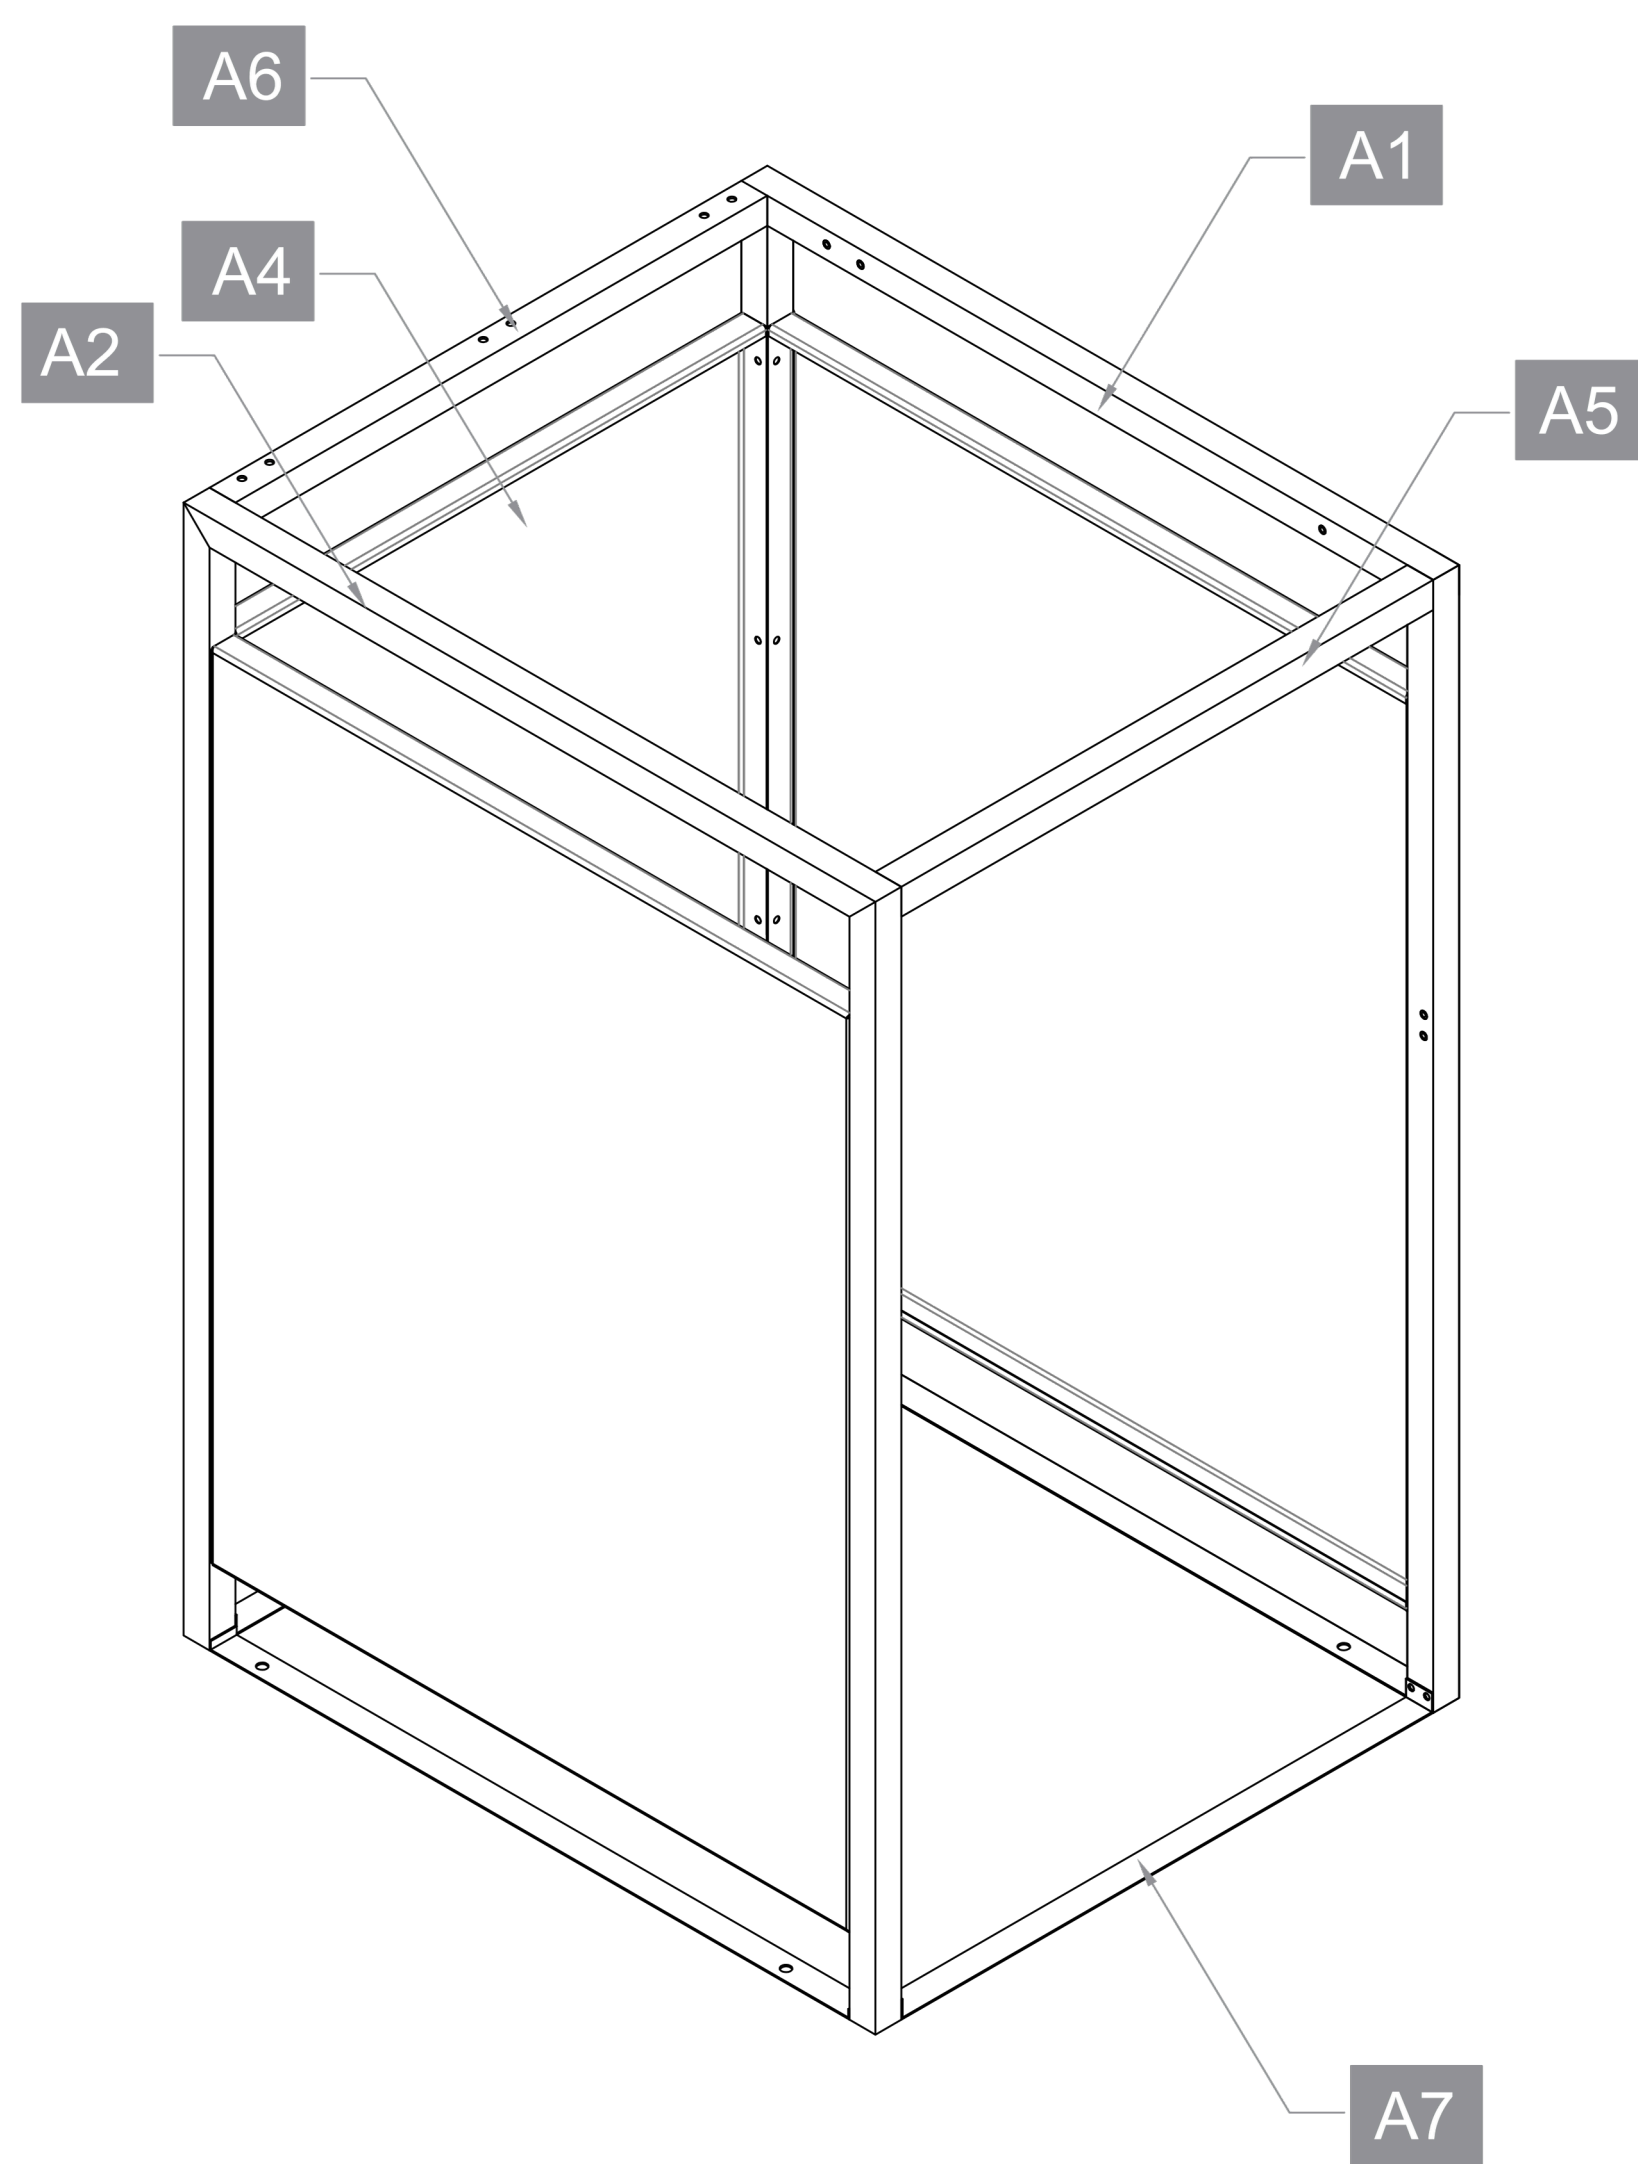

**Mülltonnenbox mit Schloss -
BASIC - Anthrazit - 240l -
1er - 2er - 3er - 4er
Art-Nr 104390 | 104391 | 104392 | 104393**

Karton	Teil	Illustration	Anzahl
1/3	A1		1
	A2		1
	A5		1
	A6		1
	A7		2
	A8		4
	A9		8

Karton	Teil	Illustration	Anzahl
2/3	A10		1
	A5		1
	A6		1
	A7		2
	A8		4
	A9		8

Karton	Teil	Illustration	Anzahl
3/3	A4		1
	A11		1
	A18		1
	A12	 M4*14	9
	A13	 *2 M4*25	1
	A14	 M4*14	1
	A15	 2M *2 M4*φ5*6	1

Karton	Teil	Illustration	Anzahl
3/3	A16		1
	A17		1
	A19		2
	A20		2
	A21		3

1er

(2er/3er/4er
- Seite 5.)

A1 x1

A2 x1

A4 x1

A5 x1

A7 x2