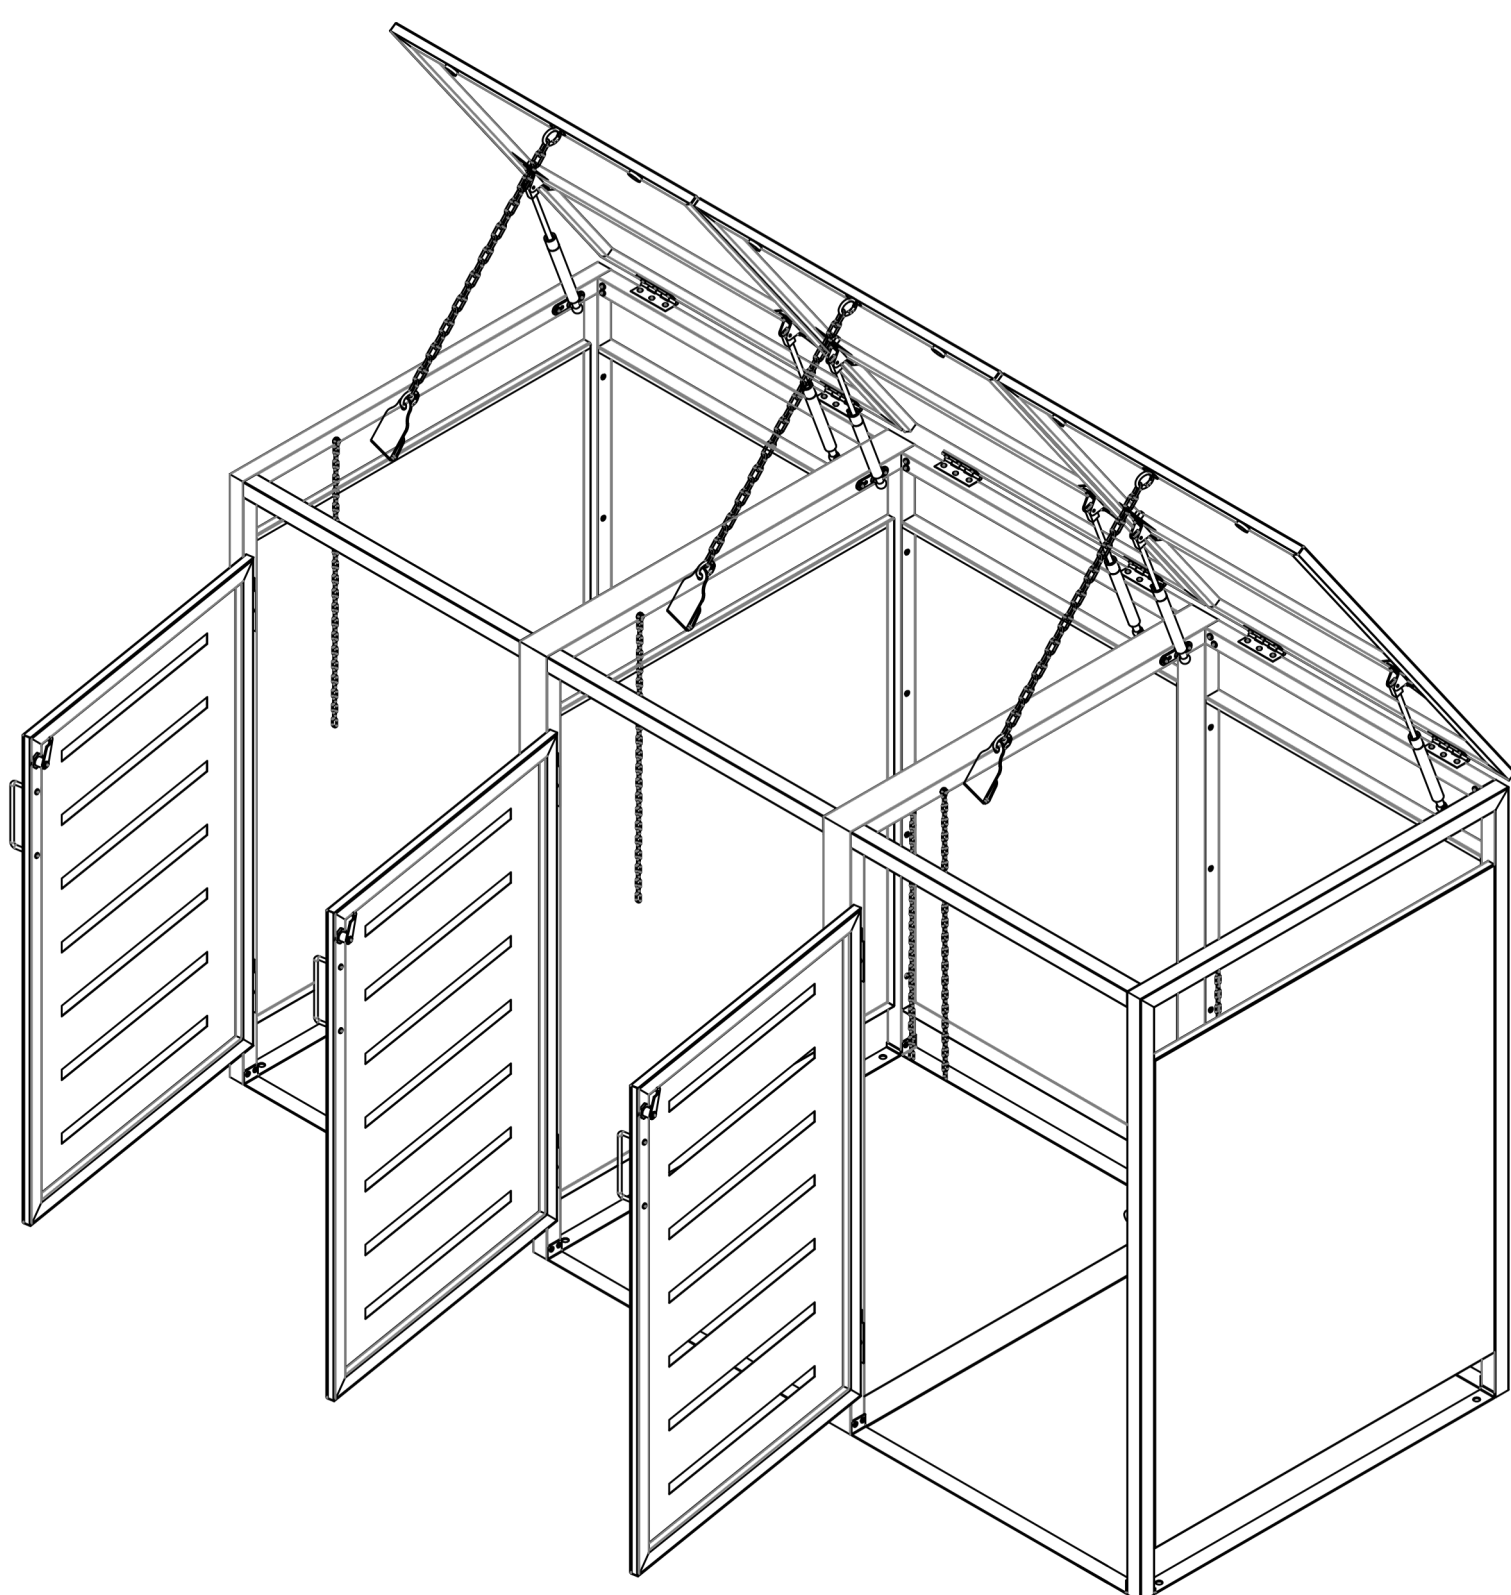

**Mülltonnenbox mit Schloss -
BASIC - Anthrazit - 240l -
1er - 2er - 3er - 4er
Art-Nr 104390 | 104391 | 104392 | 104393**

Karton	Teil	Illustration	Anzahl
1/3	A1		1
	A2		1
	A5		1
	A6		1
	A7		2
	A8		4
	A9		8

Karton	Teil	Illustration	Anzahl
2/3	A10		1
	A5		1
	A6		1
	A7		2
	A8		4
	A9		8

Karton	Teil	Illustration	Anzahl
3/3	A4		1
	A11		1
	A18		1
	A12	 M4*14	9
	A13	 *2 M4*25	1
	A14	 M4*14	1
	A15	 2M *2 M4*φ5*6	1