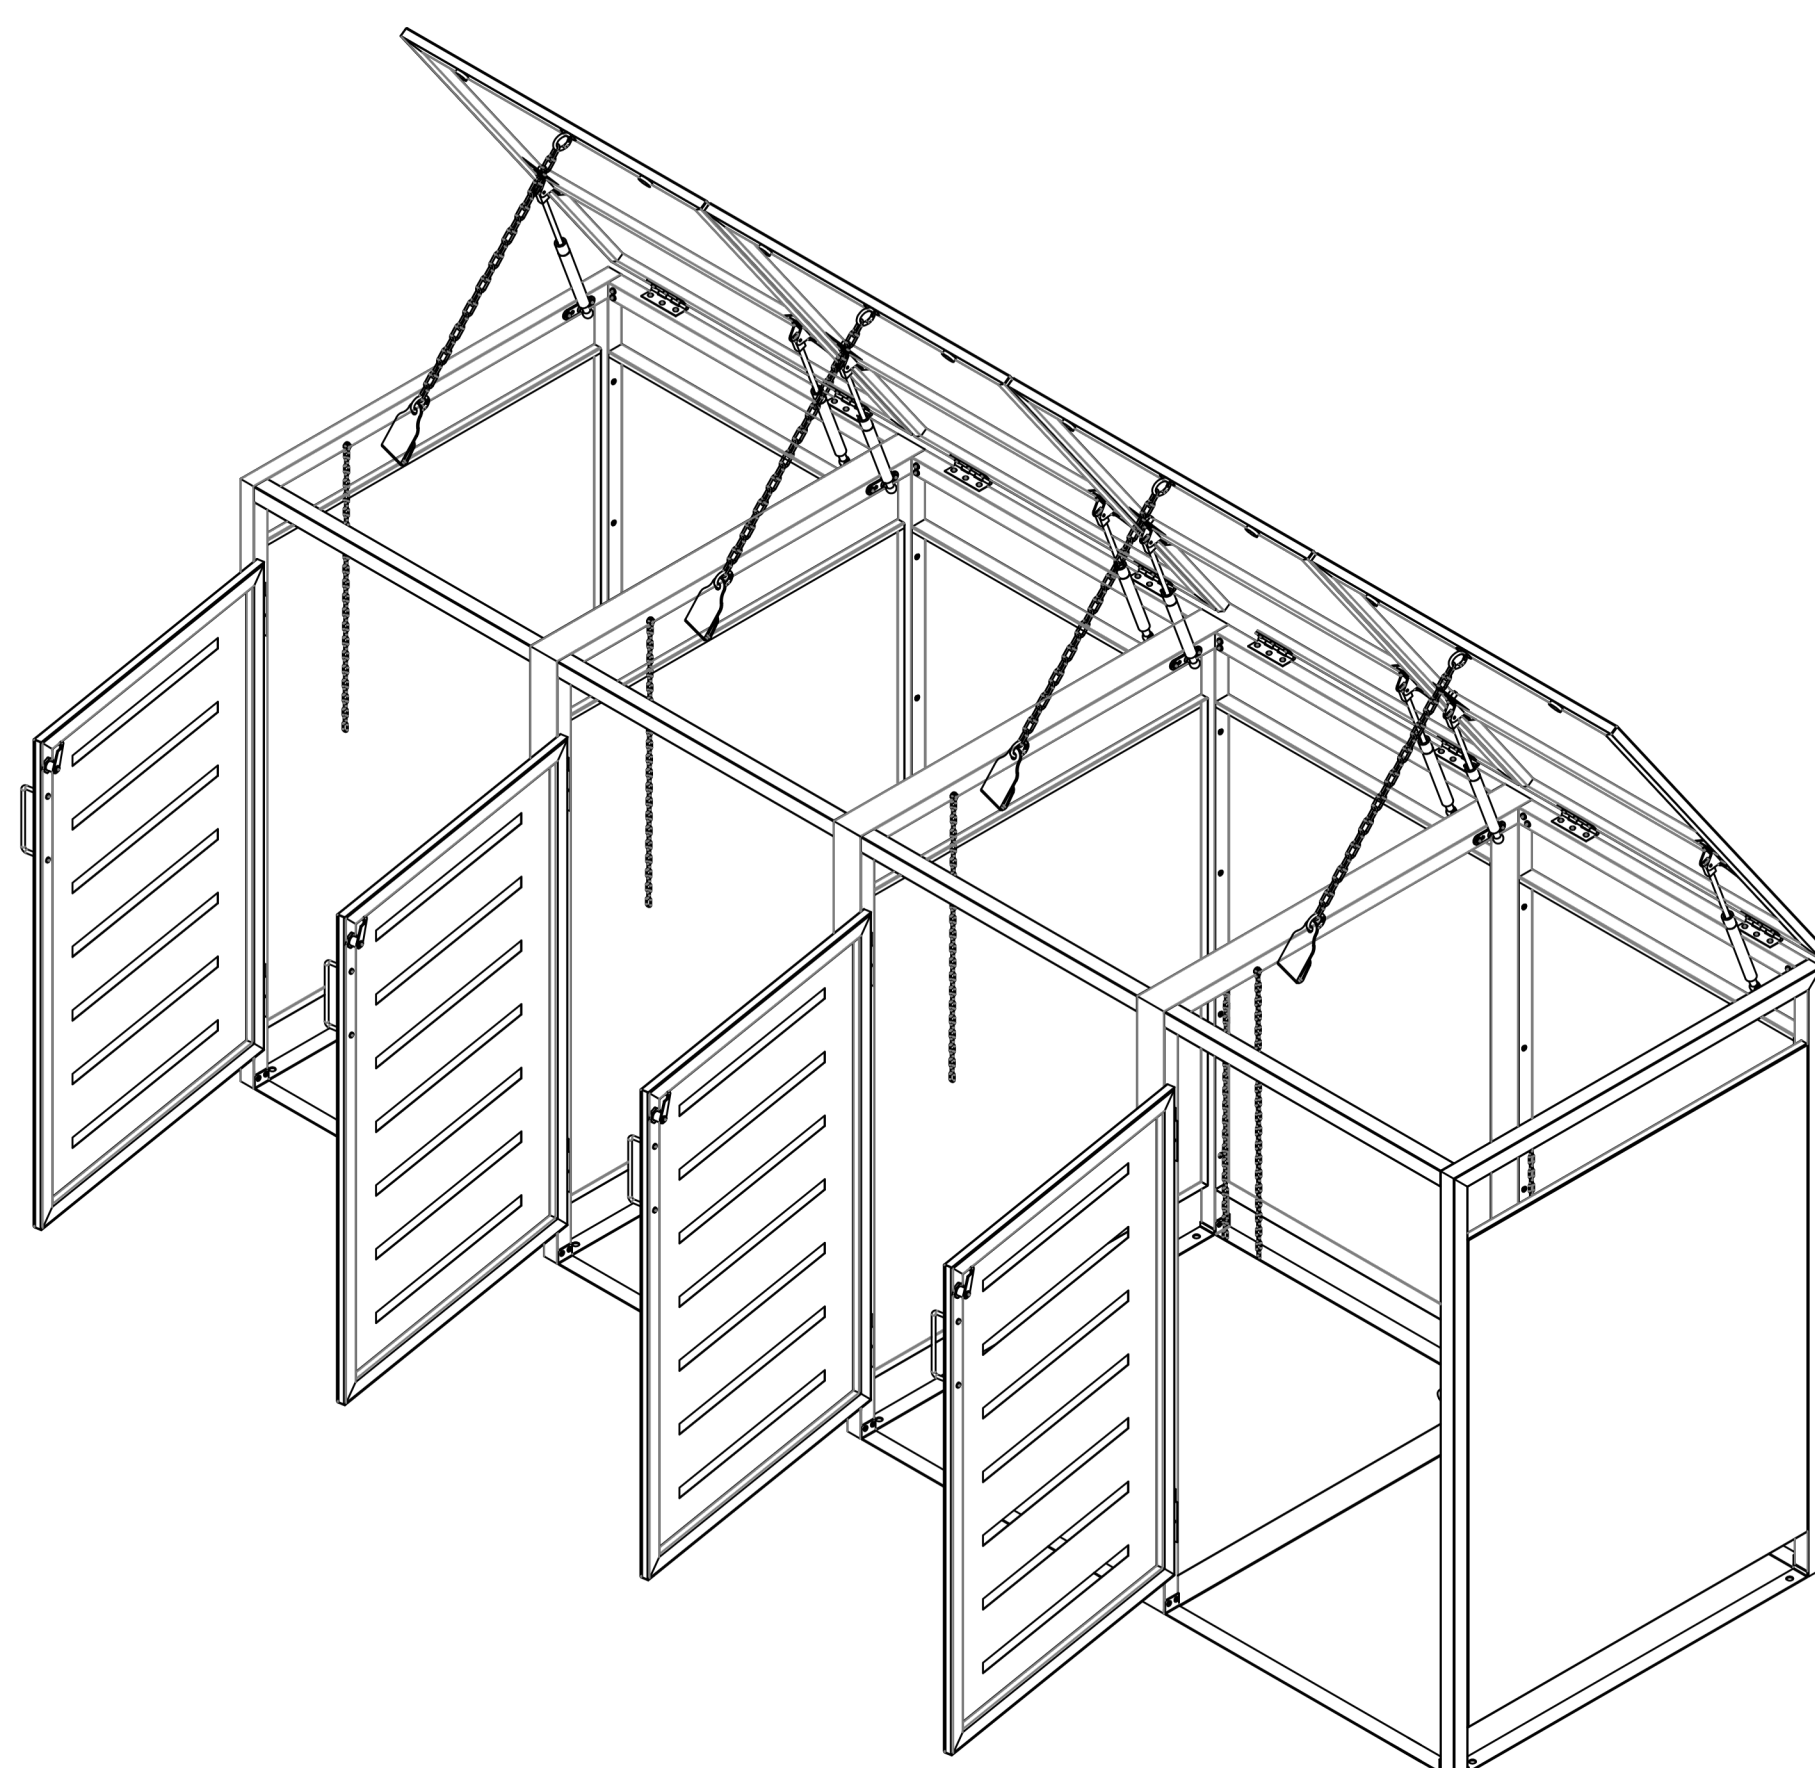

**Mülltonnenbox mit Schloss -
BASIC - Anthrazit - 240l -
1er - 2er - 3er - 4er
Art-Nr 104390 | 104391 | 104392 | 104393**

Karton	Teil	Illustration	Anzahl
1/3	A1		1
	A2		1
	A5		1
	A6		1
	A7		2
	A8		4
	A9		8

Karton	Teil	Illustration	Anzahl
2/3	A10		1
	A5		1
	A6		1
	A7		2
	A8		4
	A9		8

Karton	Teil	Illustration	Anzahl
3/3	A4		1
	A11		1
	A18		1
	A12	 M4*14	9
	A13	 *2 M4*25	1
	A14	 M4*14	1
	A15	 2M *2 M4*φ5*6	1

Karton	Teil	Illustration	Anzahl
3/3	A16		1
	A17		1
	A19		2
	A20		2
	A21		3

1er

(2er/3er/4er
- Seite 5.)

A1 x1

A2 x1

A4 x1

A5 x1

A7 x2

2er/3er/4er

1X
XXXL
 3X

1X
XXL
 2X

1X
XL
 1X

1

2

3

4