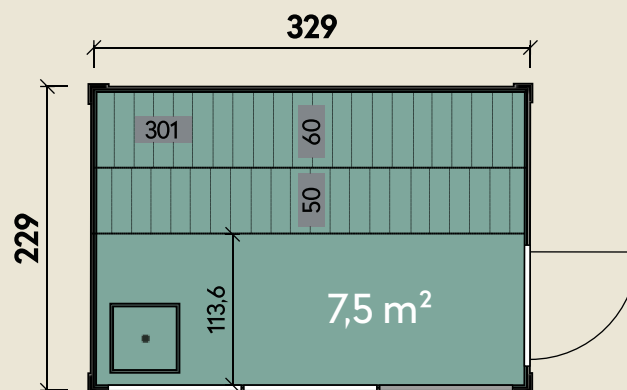

#### DIMENSIONEN

	Bohlenstärke	75 mm
	Sockelmaß	329 x 229 cm
	Grundfläche	7,5 m <sup>2</sup>
	Rauminhalt	9,3 m <sup>3</sup>
	Seitenwandhöhe	261 cm
	Dachneigung	1°
	Dachfläche	7,5 m <sup>2</sup>
	Dachbretter inkl. Dichtungsbahnen	75 mm
	Fußboden	28 mm

#### TÜREN & FENSTER

	Schiebetür beidseitig verwendbar (ISO)	91 x 207 cm
--	---	-------------

# Stina 3323/1-Raum

Außenwände lassen sich individuell  
tauschen und platzieren.

75 mm | 329 x 229 cm | 7,5 m<sup>2</sup>

**5** JAHRE  
GARANTIE

Durch Kunden farblich behandelt.

Die UVP-Preise finden Sie in der Preisliste oder unter:  
[www.finnhaus.de/downloads.php](http://www.finnhaus.de/downloads.php)