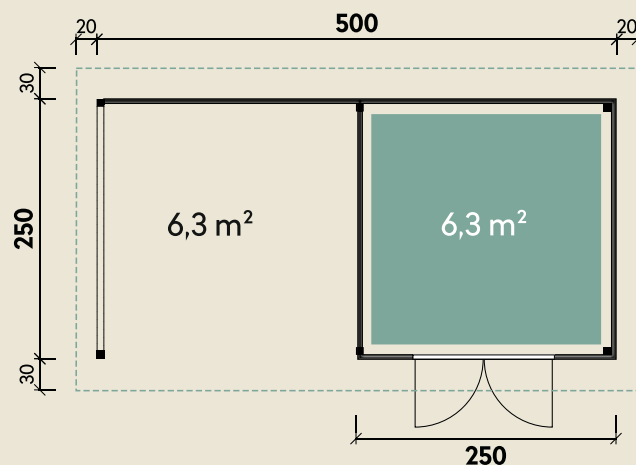

Mehr Produkte finden Sie
in unserem Katalog!

Art.-Nr. 231 540

DIMENSIONEN

	Bohlenstärke	28 mm
	Innenmaß	244 x 244 cm
	Sockelmaß	500 x 250 cm
	Gesamtmaß	540 x 310 cm
	Grundfläche	12,5 m ²
	Seitendach	250 cm
	Rauminhalt	27,6 m ³
	Seitenwandhöhe v/h	240/217 cm
	Dachüberstand vorne/seitlich/hinten	30/ 20/ 30 cm
	Dachneigung	3 °
	Dachfläche	16,7 m ²
	Dachbretter inkl. Dachpappe	18 mm
	Fußboden	18 mm

TÜREN & FENSTER

	Doppeltür (Milchglas)	149 x 188 cm
--	-----------------------	--------------

VERPACKUNG

	Paketmaß	
	Paket 1	313 x 120 x 83 cm
	Gesamtgewicht	930 kg

ZUBEHÖR

5 Rollen Dichtungsbahnen
Dachrinne
Kunststoff 204Ax braun
Alu bis 600 cm
mit 1 Fallrohr

Violetta 5025

mit Seitendach, Rückwand und
Terrassenfußboden 250 cm

28 mm | 500 x 250 cm | 12,5 m²

5 JAHRE
GARANTIE

Die UVP-Preise finden Sie in der Preisliste oder unter:
www.finnhaus.de/downloads.php

Alle Preise sind empfohlene Verkaufspreise inklusive der gesetzlichen MwSt.
Weitere Informationen finden Sie unter: www.finnhaus.de oder im aktuellen Katalog.
Technische Änderungen, Druckfehler und Irrtümer vorbehalten.