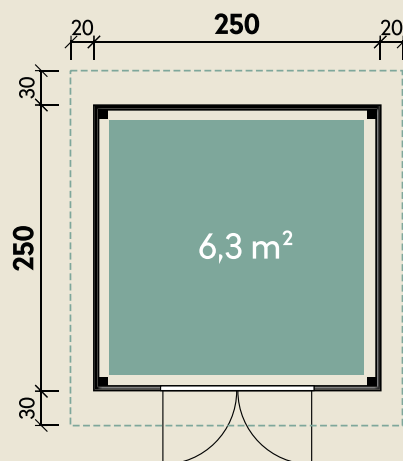

Mehr Produkte finden Sie
in unserem Katalog!

Art.-Nr. 231 500

DIMENSIONEN

	Bohlenstärke	28 mm
	Innenmaß	244 x 244 cm
	Sockelmaß	250 x 250 cm
	Gesamtmaß	290 x 310 cm
	Grundfläche	6,3 m ²
	Rauminhalt	13,6 m ³
	Seitenwandhöhe v/h	240/217 cm
	Dachüberstand vorne/seitlich/hinten	30/ 20/ 30 cm
	Dachneigung	3 °
	Dachfläche	9,0 m ²
	Dachbretter inkl. Dachpappe	18 mm
	Fußboden	18 mm

TÜREN & FENSTER

	Doppeltür (Milchglas)	149 x 188 cm
--	--------------------------	--------------

VERPACKUNG

	Paketmaß	
	Paket 1	310 x 120 x 61 cm
	Gesamtgewicht	596 kg

ZUBEHÖR

3 Rollen Dichtungsbahnen
Dachrinne
Kunststoff 201Ax braun
Alu bis 300 cm
mit 1 Fallrohr

Viola 2525

28 mm | 250 x 250 cm | 6,3 m² | Spiegeln: nicht möglich

5 JAHRE
GARANTIE

Die UVP-Preise finden Sie in der Preisliste oder unter:
www.finnhaus.de/downloads.php

Alle Preise sind empfohlene Verkaufspreise inklusive der gesetzlichen MwSt.
Weitere Informationen finden Sie unter: www.finnhaus.de oder im aktuellen Katalog.
Technische Änderungen, Druckfehler und Irrtümer vorbehalten.