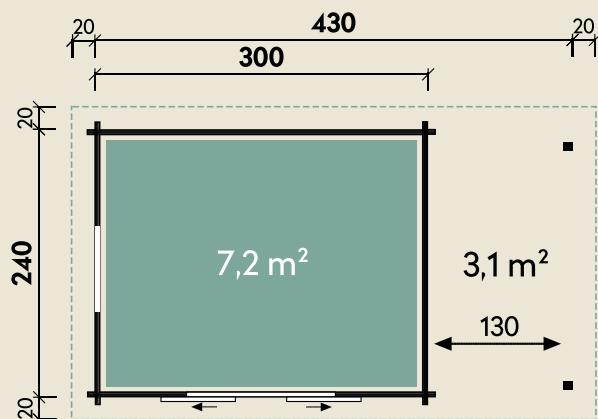

Mehr Produkte finden Sie
in unserem Katalog!

Art.-Nr. 228 410

DIMENSIONEN

	Bohlenstärke	28 mm
	Innenmaß	294 x 234 cm
	Sockelmaß	430 x 240 cm
	Gesamtmaß	470 x 280 cm
	Grundfläche	10,3 m ²
	Seitendach	130 cm
	Rauminhalt	22,1 m ³
	Seitenwandhöhe v/h	228/217 cm
	Dachüberstand umlaufend	20 cm
	Dachneigung	3 °
	Dachfläche	13,2 m ²
	Dachbretter inkl. Dachpappe	18 mm
	Fußboden	18 mm

TÜREN & FENSTER

	Schiebetür (Normalglas)	134 x 187 cm
	1 Kippfenster (Normalglas)	77 x 32 cm

VERPACKUNG

	Paketmaß	
	Paket 1	120 x 355 x 115 cm
	Paket 2	310 x 120 x 22 cm
	Gesamtgewicht	859 kg

ZUBEHÖR

4 Rollen Dichtungsbahnen
Dachrinne
Kunststoff 404Ax anthrazit
Alu bis 600 cm mit
1 Fallrohr

Leoni 4324

28 mm | 430 x 240 cm | 10,3 m²

5 JAHRE
GARANTIE

Die UVP-Preise finden Sie in der Preisliste oder unter:
www.finnhaus.de/downloads.php

Weitere Informationen finden Sie unter: www.finnhaus.de oder im aktuellen Katalog.
Technische Änderungen, Druckfehler und Irrtümer vorbehalten.