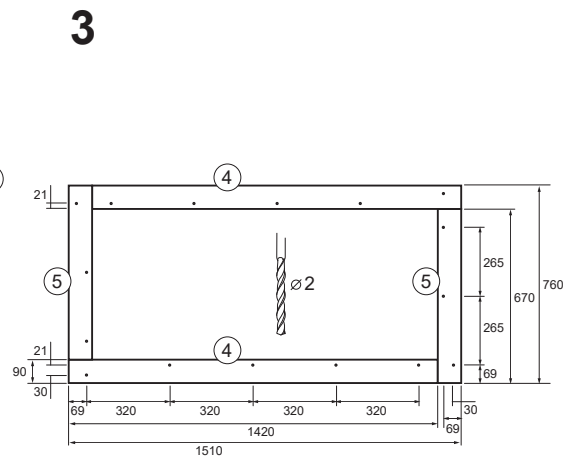

150 x 75 x 75 cm

Art. 61071

- 10x 28 x 145 x 1500 ①
- 8x 28 x 145 x 750 ②
- 4x 28 x 72 x 750 ③
- 2x 19 x 90 x 1420 ④
- 2x 19 x 90 x 670 ⑤

16x(A) - 3 x 40

16x(B) - 2 x 14

1x
800 x 4000

Delta Gartenholz Polska Sp. z o.o.
Zdroje 93
PL - 89-505 Małe Gacno
Poland
Tel.: +48 52 - 33618-00
Fax: +48 52 - 33618-13