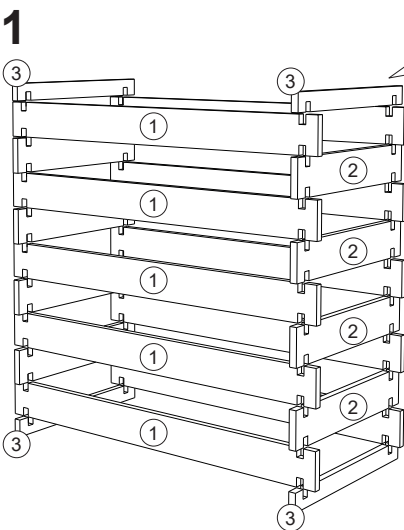

150 x 75 x 75 cm

Art. 61071

- 10x 28 x 145 x 1500 ①
- 8x 28 x 145 x 750 ②
- 4x 28 x 72 x 750 ③
- 2x 19 x 90 x 1420 ④
- 2x 19 x 90 x 670 ⑤

16x(A) - 3 x 40

16x(B) - 2 x 14

1x
800 x 4000

Delta Gartenholz Polska Sp. z o.o.
Zdroje 93
PL - 89-505 Małe Gacno
Poland
Tel.: +48 52 - 33618-00
Fax: +48 52 - 33618-13