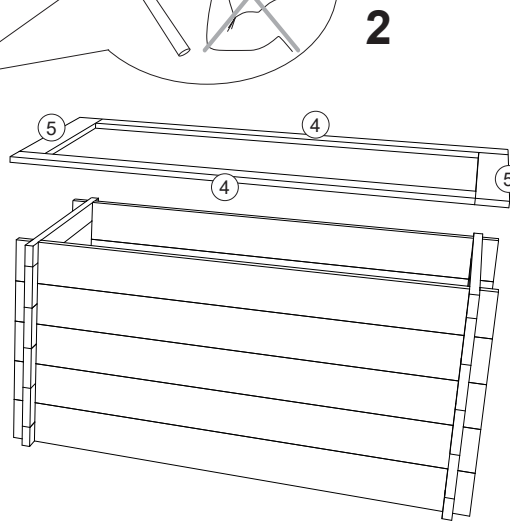

150 x 75 x 75 cm

Art. 61071

- 10x 28 x 145 x 1500 ①
- 8x 28 x 145 x 750 ②
- 4x 28 x 72 x 750 ③
- 2x 19 x 90 x 1420 ④
- 2x 19 x 90 x 670 ⑤

16x(A) - 3 x 40

16x(B) - 2 x 14

1x
800 x 4000

Delta Gartenholz Polska Sp. z o.o.
Zdroje 93
PL - 89-505 Małe Gacno
Poland
Tel.: +48 52 - 33618-00
Fax: +48 52 - 33618-13