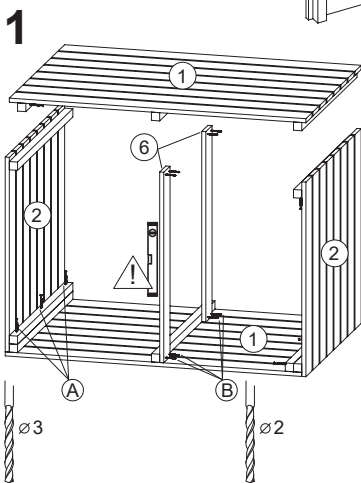

85 x 125 x 80 cm

Art. 61053

-  12x (A) - 4 x 50
- 30x (B) - 3 x 40
- 24x (C) - 3 x 30

Delta Gartenholz Polska Sp. z o.o.
Zdroje 93
PL - 89-505 Male Gacno
Poland
Tel.: +48 52 - 33618-00
Fax: +48 52 - 33618-13