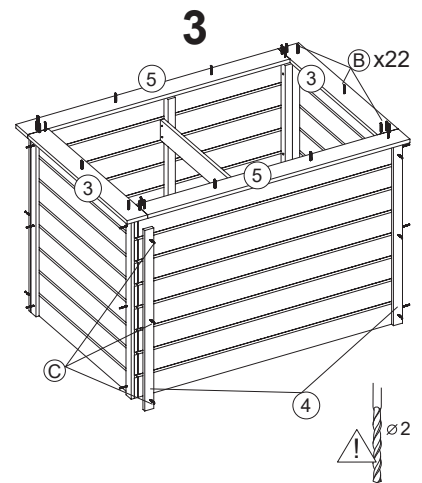

85 x 125 x 80 cm

Art. 61053

-  12x (A) - 4 x 50
- 30x (B) - 3 x 40
- 24x (C) - 3 x 30

Delta Gartenholz Polska Sp. z o.o.
Zdroje 93
PL - 89-505 Male Gacno
Poland
Tel.: +48 52 - 33618-00
Fax: +48 52 - 33618-13