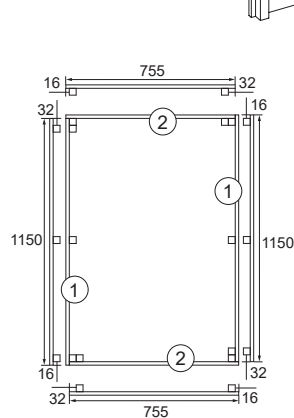

85 x 125 x 80 cm

Art. 61053

-  12x (A) - 4 x 50
- 30x (B) - 3 x 40
- 24x (C) - 3 x 30

Delta Gartenholz Polska Sp. z o.o.
Zdroje 93
PL - 89-505 Male Gacno
Poland
Tel.: +48 52 - 33618-00
Fax: +48 52 - 33618-13