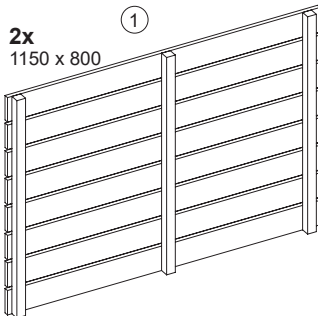

85 x 125 x 80 cm

Art. 61053

-  12x (A) - 4 x 50
- 30x (B) - 3 x 40
- 24x (C) - 3 x 30

Delta Gartenholz Polska Sp. z o.o.
Zdroje 93
PL - 89-505 Male Gacno
Poland
Tel.: +48 52 - 33618-00
Fax: +48 52 - 33618-13