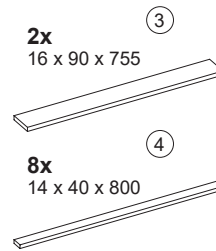

85 x 125 x 80 cm

Art. 61053

-  12x (A) - 4 x 50
- 30x (B) - 3 x 40
- 24x (C) - 3 x 30

Delta Gartenholz Polska Sp. z o.o.
Zdroje 93
PL - 89-505 Male Gacno
Poland
Tel.: +48 52 - 33618-00
Fax: +48 52 - 33618-13