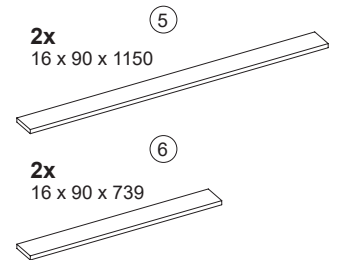

85 x 125 x 80 cm

Art. 61053

-  12x (A) - 4 x 50
- 30x (B) - 3 x 40
- 24x (C) - 3 x 30

Delta Gartenholz Polska Sp. z o.o.
Zdroje 93
PL - 89-505 Male Gacno
Poland
Tel.: +48 52 - 33618-00
Fax: +48 52 - 33618-13