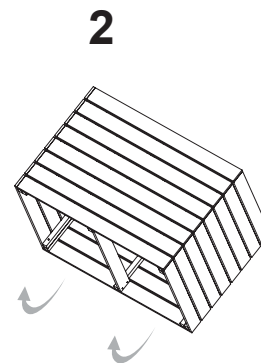

85 x 125 x 80 cm

Art. 61053

-  12x (A) - 4 x 50
- 30x (B) - 3 x 40
- 24x (C) - 3 x 30

Delta Gartenholz Polska Sp. z o.o.
Zdroje 93
PL - 89-505 Male Gacno
Poland
Tel.: +48 52 - 33618-00
Fax: +48 52 - 33618-13