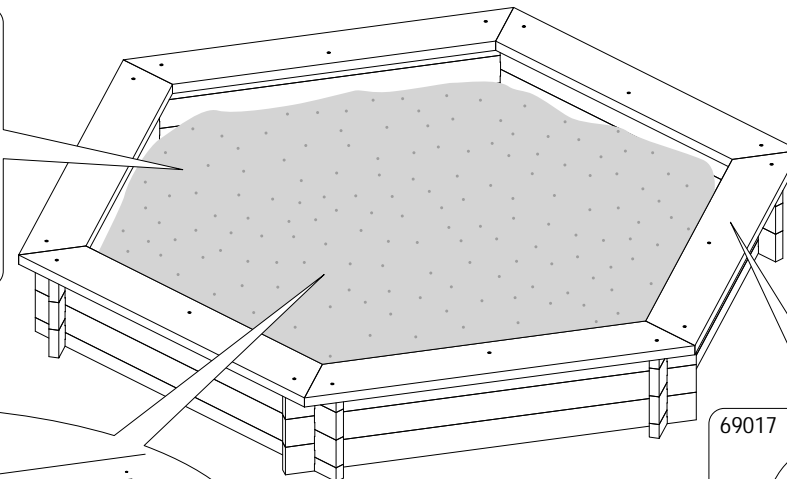

Ø 230 x 30 cm

Art. 67054

Delta Gartenholz Polska Sp. z o.o.
 Zdroje 93
 PL - 89-505 Małe Gacno
 Poland
 Tel.: +48 52 - 33618-00
 Fax: +48 52 - 33618-13

info@delta-gartenholz.com
 www.delta-gartenholz.com