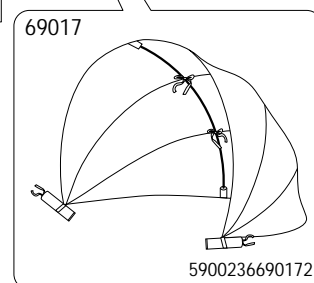

Ø 230 x 30 cm

Art. 67054

Delta Gartenholz Polska Sp. z o.o.
 Zdroje 93
 PL - 89-505 Małe Gacno
 Poland
 Tel.: +48 52 - 33618-00
 Fax: +48 52 - 33618-13

info@delta-gartenholz.com
 www.delta-gartenholz.com