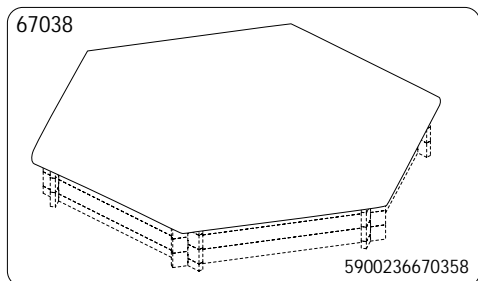

Ø 230 x 30 cm

Art. 67054

Delta Gartenholz Polska Sp. z o.o.
 Zdroje 93
 PL - 89-505 Małe Gacno
 Poland
 Tel.: +48 52 - 33618-00
 Fax: +48 52 - 33618-13

info@delta-gartenholz.com
 www.delta-gartenholz.com