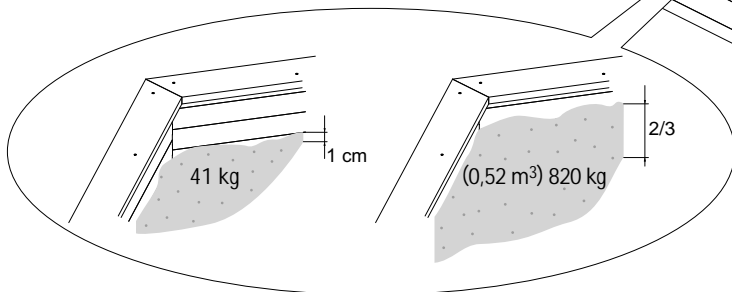

Ø 230 x 30 cm

Art. 67054

Delta Gartenholz Polska Sp. z o.o.
 Zdroje 93
 PL - 89-505 Małe Gacno
 Poland
 Tel.: +48 52 - 33618-00
 Fax: +48 52 - 33618-13

info@delta-gartenholz.com
 www.delta-gartenholz.com